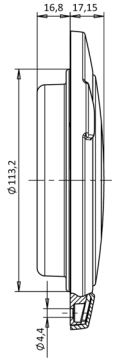

FRONT- UND RÜCKLEUCHTEN

1100-2/3

LED Rück-Nebellicht | links+rechts | 12-24V

EAN: 5414184004597

Spezifikationen

Anschluss	Offene Kabelenden	Farbe	Rot/weiss
Befestigung	Aufbau oder Einbau	Farbe Linse	Weiss/rot
Befestigungsseite	Hinten - Links und rechts	Geliefert mit	Mounting screws
Bestellbar per	1	Gewicht (kg)	0,401 Kg
Betriebsspannung	12V - 24V	IP-Schutzart	IP66+IP68
Betriebstemperatur	-30°C / +65°C	Lichtquelle	LED
Dicke mm	35 mm	Länge des Kabels (m)	2 m
Durchmesser mm	152 mm	Mit Rückfahrscheinwerfer	Ja
EMC	EMC R10	Typ	Nebelschluss- /Rückfahrscheinwerfer
EMC R10	Ja	Verpackung	POS-Verpackung
Enthält Nebelscheinwerfer	Ja	Zertifizierung	ECE