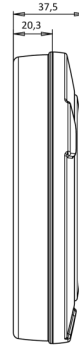

FRONT- UND RÜCKLEUCHTEN

1100-2/3

LED Rück-Nebellicht | links+rechts | 12-24V

EAN: 5414184004597

Spezifikationen

Anschluss	Offene Kabelenden	Farbe	Rot/weiss
Befestigung	Aufbau oder Einbau	Farbe Linse	Weiss/rot
Befestigungsseite	Hinten - Links und rechts	Geliefert mit	Mounting screws
Bestellbar per	1	Gewicht (kg)	0,401 Kg
Betriebsspannung	12V - 24V	IP-Schutzart	IP66+IP68
Betriebstemperatur	-30°C / +65°C	Lichtquelle	LED
Dicke mm	35 mm	Länge des Kabels (m)	2 m
Durchmesser mm	152 mm	Mit Rückfahrscheinwerfer	Ja
EMC	EMC R10	Typ	Nebelschluss- /Rückfahrscheinwerfer
EMC R10	Ja	Verpackung	POS-Verpackung
Enthält Nebelscheinwerfer	Ja	Zertifizierung	ECE