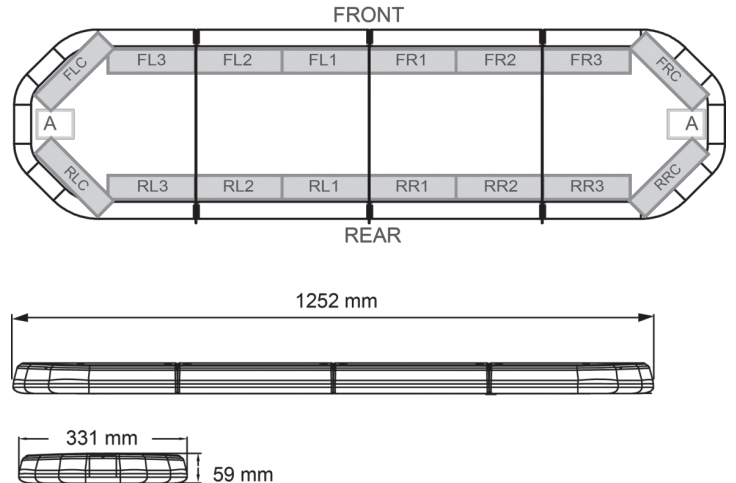

# LED LICHTBALKEN

LEG125O24

LEGION LED Lichtbalken | 125 cm | gelb | 24V

EAN: 5414184002951

## Spezifikationen

Abmessungen	1252 mm x 331 mm x 59 mm (ohne Befestigungselemente)	Farbe Linse	Transparent
Anschluss	Offene Kabelenden	Geliefert mit	Cable, universal mounting brackets, manual
Anzahl der LEDs	120	Gewicht (kg)	14,100 Kg
Befestigung	Fest	Lichtquelle	LED
Bestellbar per	1	Länge	MEDIUM (101 - 130 cm)
Betriebsspannung	24V	Länge des Kabels (m)	4,50 m
Dachverbinder	Nein, aber als Option möglich	Serie	Legion
ECE R65 Klasse 2	Ja	Verpackung	Braune Schachtel mit Etikett
EMC	EMC R10	Wasserdicht	Ja
EMC R10	Ja		
Eigenschaften	Ohne Steuergerät, ohne Dachanschluss		
Farbe	Gelb		