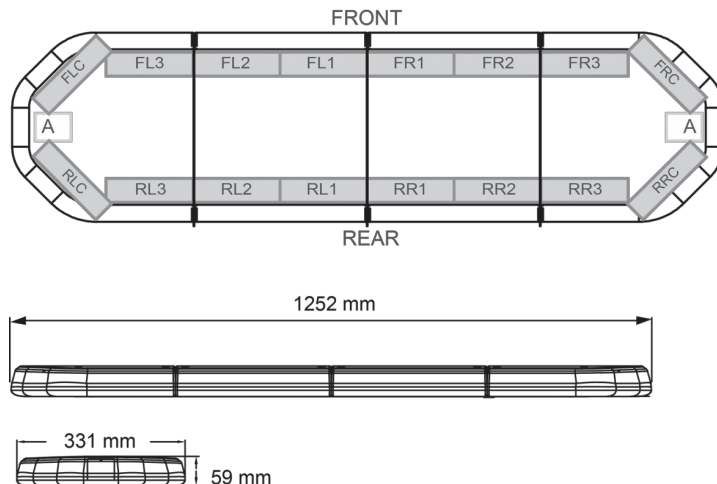

# LED LICHTBALKEN

LEG125O24

LEGION LED Lichtbalken | 125 cm | gelb | 24V

EAN: 5414184002951

## Spezifikationen

Abmessungen	1252 mm x 331 mm x 59 mm (ohne Befestigungselemente)	Farbe	Gelb
Anschluss	Offene Kabelenden	Farbe Linse	Transparent
Anzahl der LEDs	120	Deliefert mit	Cable, universal mounting brackets, manual
Befestigung	Fest	Gewicht (kg)	14,100 Kg
Bestellbar per	1	Lauflicht	Ja, auf der Rückseite
Betriebsspannung	24V	Lichtquelle	LED
Dachverbinder	Nein, aber als Option möglich	Länge	MEDIUM (101 - 130 cm)
ECE R65 Klasse 2	Ja	Länge des Kabels (m)	4,50 m
EMC	EMC R10	Serie	Legion
EMC R10	Ja	Verpackung	Braune Schachtel mit Etikett
Eigenschaften	Ohne Steuergerät, ohne Dachanschluss	Wasserdicht	Ja