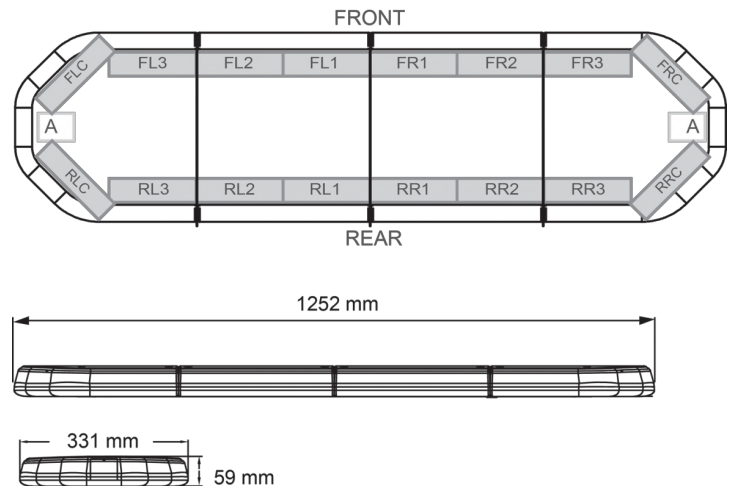

LED LICHTBALKEN

LEGI25O24

LEGION LED Lichtbalken | 125 cm | gelb | 24V

EAN: 5414184002951

Spezifikationen

Abmessungen	1252 mm x 331 mm x 59 mm (ohne Befestigungselemente)	Farbe	Gelb
Anschluss	Offene Kabelenden	Farbe Linse	Transparent
Anzahl der LEDs	120	Deliefert mit	Cable, universal mounting brackets, manual
Befestigung	Fest	Gewicht (kg)	14,100 Kg
Bestellbar per	1	Lauflicht	Ja, auf der Rückseite
Betriebsspannung	24V	Lichtquelle	LED
Dachverbinder	Nein, aber als Option möglich	Länge des Kabels (m)	4,50 m
ECE R65 Klasse 2	Ja	Längenbereich	MEDIUM (101 - 130 cm)
EMC	EMC R10	Serie	Legion
EMC R10	Ja	Verpackung	Braune Schachtel mit Etikett
Eigenschaften	Ohne Steuergerät, ohne Dachanschluss	Wasserdicht	Ja