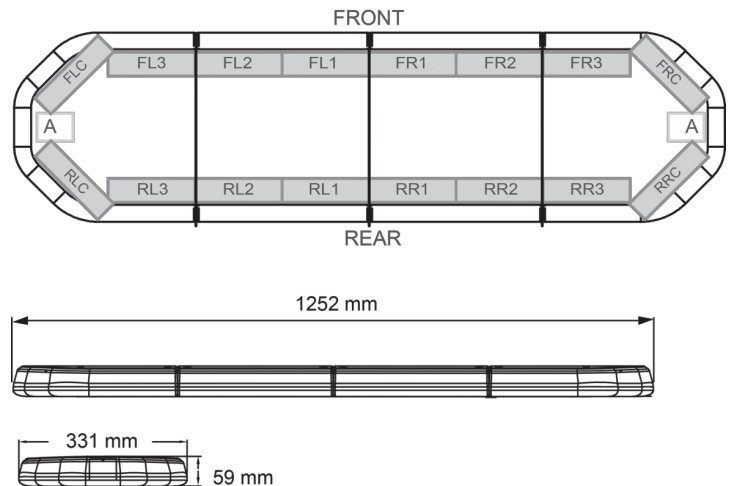

LED LICHTBALKEN

LEG125O24

LEGION LED Lichtbalken | 125 cm | gelb | 24V

EAN: 5414184002951

Spezifikationen

Abmessungen	1252 mm x 331 mm x 59 mm (ohne Befestigungselemente)	Farbe	Gelb
Anschluss	Offene Kabelenden	Farbe Linse	Transparent
Anzahl der LEDs	120	Deliefert mit	Cable, universal mounting brackets, manual
Befestigung	Fest	Gewicht (kg)	14,100 Kg
Bestellbar per	1	Lauflicht	Ja, auf der Rückseite
Betriebsspannung	24V	Lichtquelle	LED
Dachverbinder	Nein, aber als Option möglich	Länge	MEDIUM (101 - 130 cm)
ECE R65 Klasse 2	Ja	Länge des Kabels (m)	4,50 m
EMC	EMC R10	Serie	Legion
EMC R10	Ja	Verpackung	Braune Schachtel mit Etikett
Eigenschaften	Ohne Steuergerät, ohne Dachanschluss	Wasserdicht	Ja