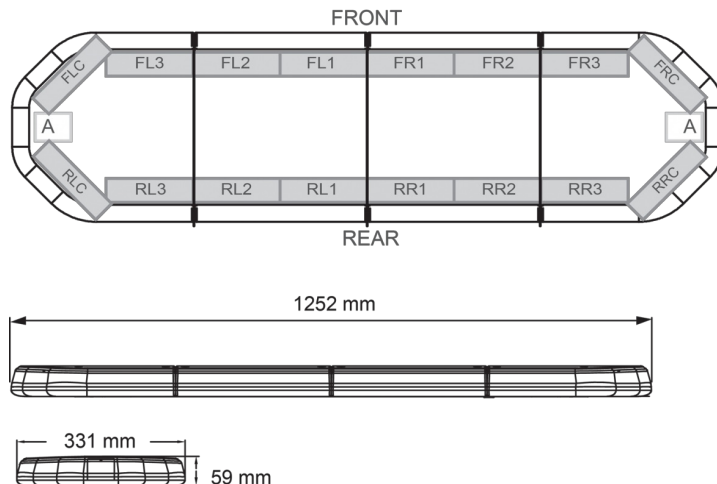

LED LICHTBALKEN

LEG125O24

LEGION LED Lichtbalken | 125 cm | gelb | 24V

EAN: 5414184002951

Spezifikationen

Abmessungen	1252 mm x 331 mm x 59 mm (ohne Befestigungselemente)
Anschluss	Offene Kabelenden
Anzahl der LEDs	120
Befestigung	Fest
Bestellbar per	1
Betriebsspannung	24V
Dachverbinder	Nein, aber als Option möglich
ECE R65 Klasse 2	Ja
EMC	EMC R10
EMC R10	Ja
Eigenschaften	Ohne Steuergerät, ohne Dachanschluss

Farbe	Gelb
Farbe Linse	Transparent
Deliefert mit	Cable, universal mounting brackets, manual
Gewicht (kg)	14,100 Kg
Lauflicht	Ja, auf der Rückseite
Lichtquelle	LED
Länge	MEDIUM (101 - 130 cm)
Länge des Kabels (m)	4,50 m
Serie	Legion
Verpackung	Braune Schachtel mit Etikett
Wasserdicht	Ja