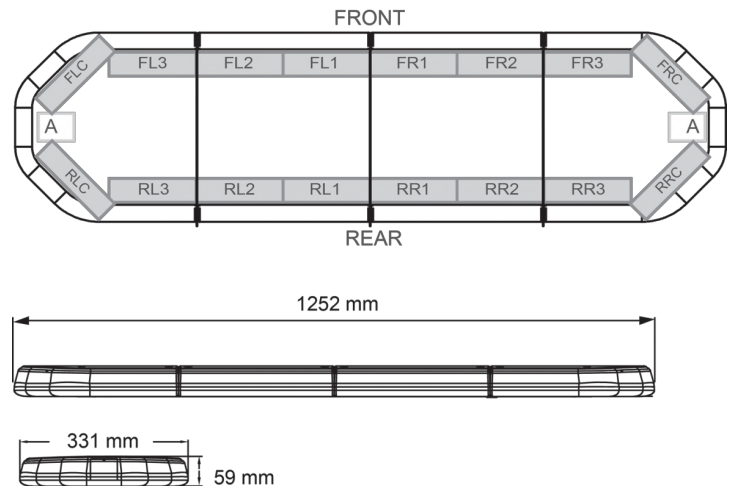

# LED LICHTBALKEN

LEG125O24

LEGION LED Lichtbalken | 125 cm | gelb | 24V

EAN: 5414184002951

## Spezifikationen

Abmessungen	1252 mm x 331 mm x 59 mm (ohne Befestigungselemente)	Farbe Linse	Transparent
Anschluss	Offene Kabelenden	Geliefert mit	Cable, universal mounting brackets, manual
Anzahl der LEDs	120	Gewicht (kg)	14,100 Kg
Befestigung	Fest	Lichtquelle	LED
Bestellbar per	1	Länge	MEDIUM (101 - 130 cm)
Betriebsspannung	24V	Länge des Kabels (m)	4,50 m
Dachverbinder	Nein, aber als Option möglich	Serie	Legion
ECE R65 Klasse 2	Ja	Verpackung	Braune Schachtel mit Etikett
EMC	EMC R10	Wasserdicht	Ja
EMC R10	Ja		
Eigenschaften	Ohne Steuergerät, ohne Dachanschluss		
Farbe	Gelb		