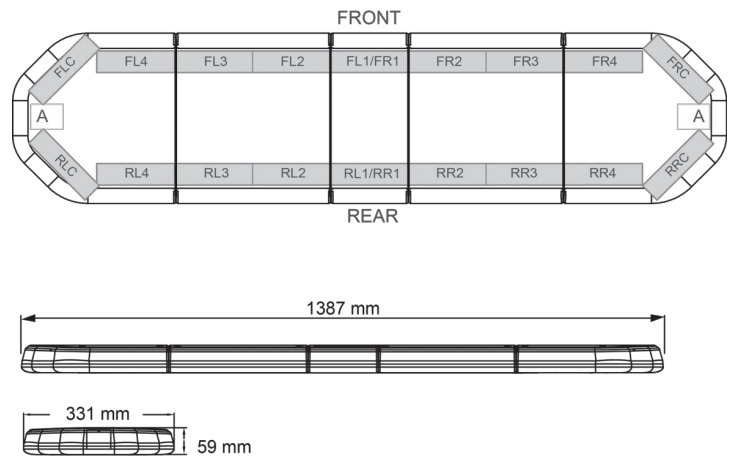

# LED LICHTBALKEN

LEGI39O24

LEGION LED Lichtbalken | 139 cm | gelb | 24V

EAN: 5414184002999

## Spezifikationen

Abmessungen	1387 mm x 331 mm x 59 mm (ohne Befestigungselemente)	Farbe	Gelb
Anschluss	Offene Kabelenden	Farbe Linse	Transparent
Anzahl der LEDs	132	Geliefert mit	Cable, universal mounting brackets, manual
Befestigung	Fest	Gewicht (kg)	15,600 Kg
Bestellbar per	1	Lauflicht	Ja, auf der Rückseite
Betriebsspannung	24V	Lichtquelle	LED
Dachverbinder	Nein, aber als Option möglich	Länge	LARGE (131 - 150 cm)
ECE R65 Klasse 2	Ja	Länge des Kabels (m)	4,50 m
EMC	EMC R10	Serie	Legion
EMC R10	Ja	Verpackung	Braune Schachtel mit Etikett
Eigenschaften	Ohne Steuergerät, ohne Dachanschluss	Wasserdicht	Ja