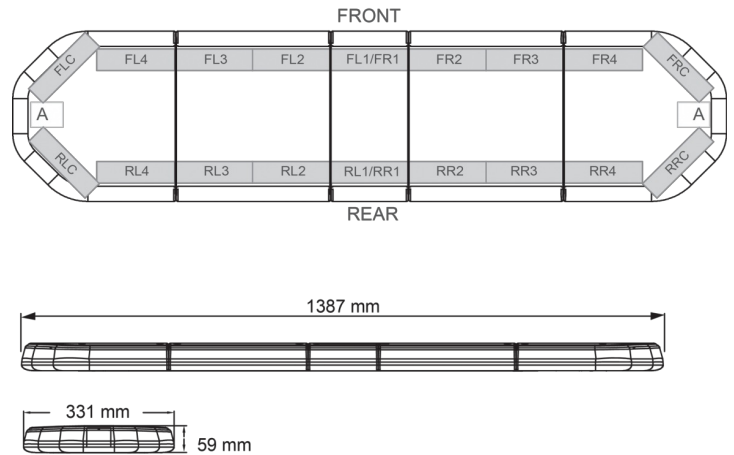

# LED LICHTBALKEN

LEG139O24

LEGION LED Lichtbalken | 139 cm | gelb | 24V

EAN: 5414184002999

## Spezifikationen

Abmessungen	1387 mm x 331 mm x 59 mm (ohne Befestigungselemente)
Anschluss	Offene Kabelenden
Anzahl der LEDs	132
Befestigung	Fest
Bestellbar per	1
Betriebsspannung	24V
Dachverbinder	Nein, aber als Option möglich
ECE R65 Klasse 2	Ja
EMC	EMC R10
EMC R10	Ja
Eigenschaften	Ohne Steuergerät, ohne Dachanschluss
Farbe	Gelb

Farbe Linse	Transparent
Geliefert mit	Cable, universal mounting brackets, manual
Gewicht (kg)	15,600 Kg
Lichtquelle	LED
Länge	LARGE (131 - 150 cm)
Länge des Kabels (m)	4,50 m
Serie	Legion
Verpackung	Braune Schachtel mit Etikett
Wasserdicht	Ja