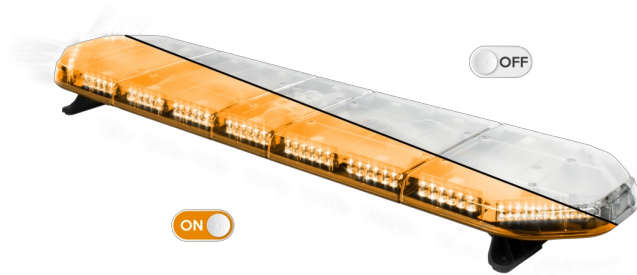

LED LICHTBALKEN

LEG139O24

LEGION LED Lichtbalken | 139 cm | gelb | 24V

EAN: 5414184002999

Spezifikationen

Abmessungen	1387 mm x 331 mm x 59 mm (ohne Befestigungselemente)	Farbe Linse	Transparent
Anschluss	Offene Kabelenden	Geliefert mit	Cable, universal mounting brackets, manual
Anzahl der LEDs	132	Gewicht (kg)	15,600 Kg
Befestigung	Fest	Lichtquelle	LED
Bestellbar per	1	Länge	LARGE (131 - 150 cm)
Betriebsspannung	24V	Länge des Kabels (m)	4,50 m
Dachverbinder	Nein, aber als Option möglich	Serie	Legion
ECE R65 Klasse 2	Ja	Verpackung	Braune Schachtel mit Etikett
EMC	EMC R10	Wasserdicht	Ja
EMC R10	Ja		
Eigenschaften	Ohne Steuergerät, ohne Dachanschluss		
Farbe	Gelb		