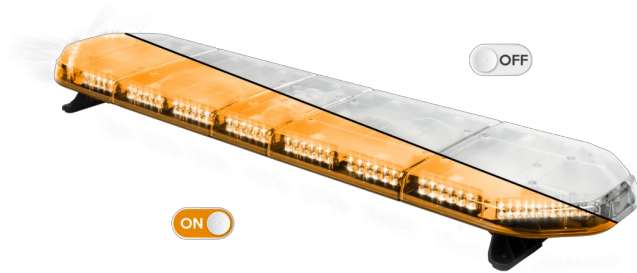

# LED LICHTBALKEN

LEGI39O24

LEGION LED Lichtbalken | 139 cm | gelb | 24V

EAN: 5414184002999

## Spezifikationen

Abmessungen	1387 mm x 331 mm x 59 mm (ohne Befestigungselemente)	Farbe	Gelb
Anschluss	Offene Kabelenden	Farbe Linse	Transparent
Anzahl der LEDs	132	Geliefert mit	Cable, universal mounting brackets, manual
Befestigung	Fest	Gewicht (kg)	15,600 Kg
Bestellbar per	1	Lauflicht	Ja, auf der Rückseite
Betriebsspannung	24V	Lichtquelle	LED
Dachverbinder	Nein, aber als Option möglich	Länge	LARGE (131 - 150 cm)
ECE R65 Klasse 2	Ja	Länge des Kabels (m)	4,50 m
EMC	EMC R10	Serie	Legion
EMC R10	Ja	Verpackung	Braune Schachtel mit Etikett
Eigenschaften	Ohne Steuergerät, ohne Dachanschluss	Wasserdicht	Ja