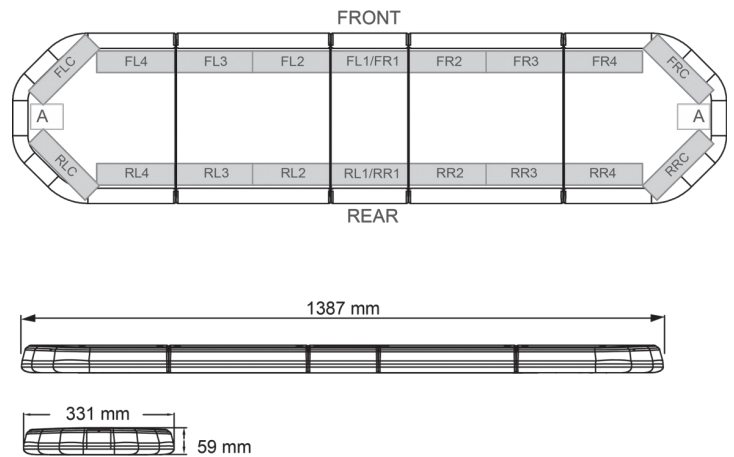

LED LICHTBALKEN

LEGI39O24

LEGION LED Lichtbalken | 139 cm | gelb | 24V

EAN: 5414184002999

Spezifikationen

Abmessungen	1387 mm x 331 mm x 59 mm (ohne Befestigungselemente)	Farbe	Gelb
Anschluss	Offene Kabelenden	Farbe Linse	Transparent
Anzahl der LEDs	132	Geliefert mit	Cable, universal mounting brackets, manual
Befestigung	Fest	Gewicht (kg)	15,600 Kg
Bestellbar per	1	Lauflicht	Ja, auf der Rückseite
Betriebsspannung	24V	Lichtquelle	LED
Dachverbinder	Nein, aber als Option möglich	Länge	LARGE (131 - 150 cm)
ECE R65 Klasse 2	Ja	Länge des Kabels (m)	4,50 m
EMC	EMC R10	Serie	Legion
EMC R10	Ja	Verpackung	Braune Schachtel mit Etikett
Eigenschaften	Ohne Steuergerät, ohne Dachanschluss	Wasserdicht	Ja