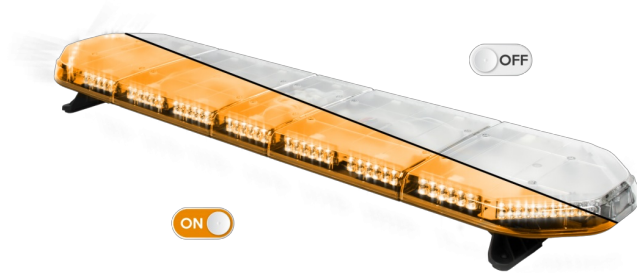

LED LICHTBALKEN

LEGI39O24

LEGION LED Lichtbalken | 139 cm | gelb | 24V

EAN: 5414184002999

Spezifikationen

Abmessungen	1387 mm x 331 mm x 59 mm (ohne Befestigungselemente)	Farbe	Gelb
Anschluss	Offene Kabelenden	Farbe Linse	Transparent
Anzahl der LEDs	132	Geliefert mit	Cable, universal mounting brackets, manual
Befestigung	Fest	Gewicht (kg)	15,600 Kg
Bestellbar per	1	Lauflicht	Ja, auf der Rückseite
Betriebsspannung	24V	Lichtquelle	LED
Dachverbinder	Nein, aber als Option möglich	Länge des Kabels (m)	4,50 m
ECE R65 Klasse 2	Ja	Längenbereich	LARGE (131 - 150 cm)
EMC	EMC R10	Serie	Legion
EMC R10	Ja	Verpackung	Braune Schachtel mit Etikett
Eigenschaften	Ohne Steuergerät, ohne Dachanschluss	Wasserdicht	Ja