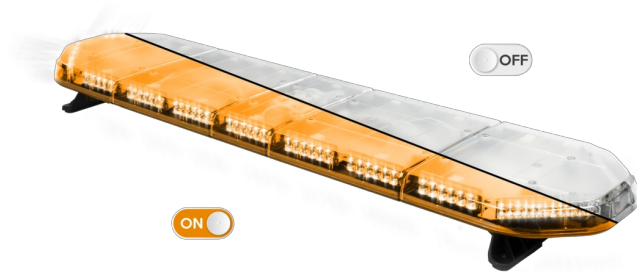

LED LICHTBALKEN

LEGI39O24

LEGION LED Lichtbalken | 139 cm | gelb | 24V

EAN: 5414184002999

Spezifikationen

Abmessungen	1387 mm x 331 mm x 59 mm (ohne Befestigungselemente)	Farbe	Gelb
Anschluss	Offene Kabelenden	Farbe Linse	Transparent
Anzahl der LEDs	132	Geliefert mit	Cable, universal mounting brackets, manual
Befestigung	Fest	Gewicht (kg)	15,600 Kg
Bestellbar per	1	Lauflicht	Ja, auf der Rückseite
Betriebsspannung	24V	Lichtquelle	LED
Dachverbinder	Nein, aber als Option möglich	Länge	LARGE (131 - 150 cm)
ECE R65 Klasse 2	Ja	Länge des Kabels (m)	4,50 m
EMC	EMC R10	Serie	Legion
EMC R10	Ja	Verpackung	Braune Schachtel mit Etikett
Eigenschaften	Ohne Steuergerät, ohne Dachanschluss	Wasserdicht	Ja