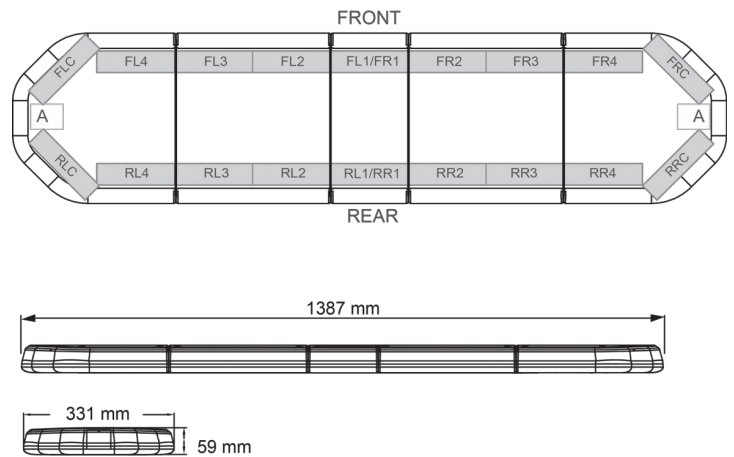

LED LICHTBALKEN

LEG139O24

LEGION LED Lichtbalken | 139 cm | gelb | 24V

EAN: 5414184002999

Spezifikationen

Abmessungen	1387 mm x 331 mm x 59 mm (ohne Befestigungselemente)	Farbe Linse	Transparent
Anschluss	Offene Kabelenden	Geliefert mit	Cable, universal mounting brackets, manual
Anzahl der LEDs	132	Gewicht (kg)	15,600 Kg
Befestigung	Fest	Lichtquelle	LED
Bestellbar per	1	Länge	LARGE (131 - 150 cm)
Betriebsspannung	24V	Länge des Kabels (m)	4,50 m
Dachverbinder	Nein, aber als Option möglich	Serie	Legion
ECE R65 Klasse 2	Ja	Verpackung	Braune Schachtel mit Etikett
EMC	EMC R10	Wasserdicht	Ja
EMC R10	Ja		
Eigenschaften	Ohne Steuergerät, ohne Dachanschluss		
Farbe	Gelb		