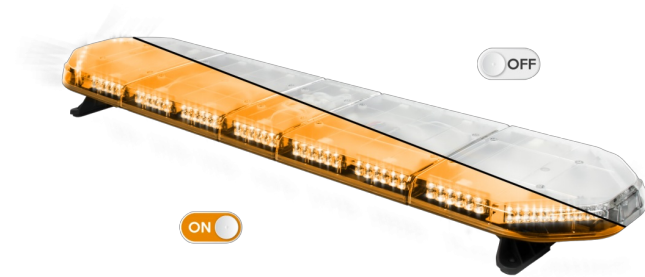

# LED LICHTBALKEN

LEG139O24

LEGION LED Lichtbalken | 139 cm | gelb | 24V

EAN: 5414184002999

## Spezifikationen

Abmessungen	1387 mm x 331 mm x 59 mm (ohne Befestigungselemente)
Anschluss	Offene Kabelenden
Anzahl der LEDs	132
Befestigung	Fest
Bestellbar per	1
Betriebsspannung	24V
Dachverbinder	Nein, aber als Option möglich
ECE R65 Klasse 2	Ja
EMC	EMC R10
EMC R10	Ja
Eigenschaften	Ohne Steuergerät, ohne Dachanschluss
Farbe	Gelb

Farbe Linse	Transparent
Geliefert mit	Cable, universal mounting brackets, manual
Gewicht (kg)	15,600 Kg
Lichtquelle	LED
Länge	LARGE (131 - 150 cm)
Länge des Kabels (m)	4,50 m
Serie	Legion
Verpackung	Braune Schachtel mit Etikett
Wasserdicht	Ja