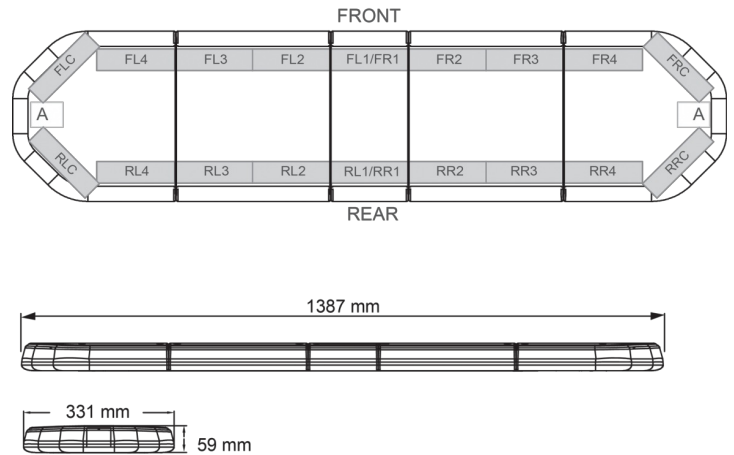

LED LICHTBALKEN

LEGI39O24

LEGION LED Lichtbalken | 139 cm | gelb | 24V

EAN: 5414184002999

Spezifikationen

Abmessungen	1387 mm x 331 mm x 59 mm (ohne Befestigungselemente)	Farbe	Gelb
Anschluss	Offene Kabelenden	Farbe Linse	Transparent
Anzahl der LEDs	132	Geliefert mit	Cable, universal mounting brackets, manual
Befestigung	Fest	Gewicht (kg)	15,600 Kg
Bestellbar per	1	Lauflicht	Ja, auf der Rückseite
Betriebsspannung	24V	Lichtquelle	LED
Dachverbinder	Nein, aber als Option möglich	Länge des Kabels (m)	4,50 m
ECE R65 Klasse 2	Ja	Längenbereich	LARGE (131 - 150 cm)
EMC	EMC R10	Serie	Legion
EMC R10	Ja	Verpackung	Braune Schachtel mit Etikett
Eigenschaften	Ohne Steuergerät, ohne Dachanschluss	Wasserdicht	Ja