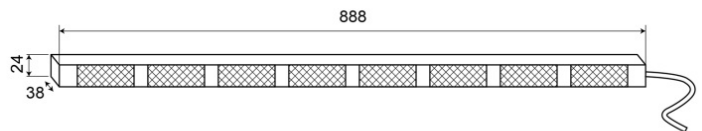

## Spezifikationen

Abmessungen	888 mm x 38 mm x 24 mm	Farbe	Gelb/gelb
Anschluss	Offene Kabelenden	Farbe Linse	Transparent
Anzahl der Blitzmuster	20 Warnung +11 Pfeil	Geliefert mit	Control box, universal mounting brackets, cables, manual
Anzahl der LEDs	8x3	Gewicht (kg)	2,800 Kg
Anzahl der Module	8	IP-Schutzart	IP67
Befestigung	Oberflächenmontage	Lichtquelle	LED
Bestellbar per	1	Länge des Kabels (m)	15 m
Betriebsspannung	12V - 24V	Mit Entblitser	Gelb
Betriebstemperatur	-30°C / +65°C	Watt	24,40 Watt
EMC	EMC R10		
EMC R10	Ja		
Eigenschaften	Mit blauen Endblinkern		