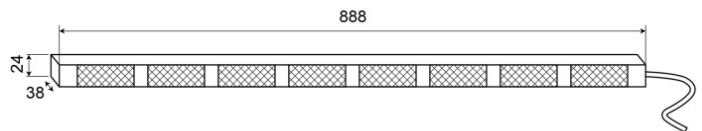

LED-LAUFLICHTER

TRAFLED8-000

LED-Lauflicht | 8 Module | 12-24V | gelb/gelb

EAN: 5414184002357

Spezifikationen

Abmessungen	888 mm x 38 mm x 24 mm	Farbe	Gelb/gelb
Anschluss	Offene Kabelenden	Farbe Linse	Transparent
Anzahl der Blitzmuster	20 Warnung +11 Pfeil	Geliefert mit	Control box, universal mounting brackets, cables, manual
Anzahl der LEDs	8x3	Gewicht (kg)	2,800 Kg
Anzahl der Module	8	IP-Schutzart	IP67
Befestigung	Oberflächenmontage	Lichtquelle	LED
Bestellbar per	1	Länge des Kabels (m)	15 m
Betriebsspannung	12V - 24V	Mit Entblitser	Gelb
Betriebstemperatur	-30°C / +65°C	Watt	24,40 Watt
EMC	EMC R10		
EMC R10	Ja		
Eigenschaften	Mit blauen Endblinkern		