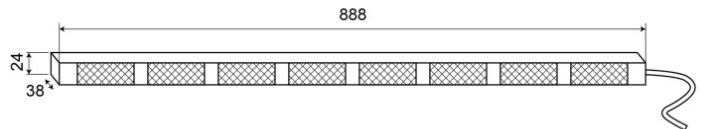

LED-LAUFLICHTER

TRAFLED8-000

LED-Lauflicht | 8 Module | 12-24V | gelb/gelb

EAN: 5414184002357

Spezifikationen

Abmessungen	888 mm x 38 mm x 24 mm	Farbe	Gelb/gelb
Anschluss	Offene Kabelenden	Farbe Linse	Transparent
Anzahl der Blitzmuster	20 Warnung +11 Pfeil	Geliefert mit	Control box, universal mounting brackets, cables, manual
Anzahl der LEDs	8x3	Gewicht (kg)	2,800 Kg
Anzahl der Module	8	IP-Schutzart	IP67
Befestigung	Oberflächenmontage	Lichtquelle	LED
Bestellbar per	1	Länge des Kabels (m)	15 m
Betriebsspannung	12V - 24V	Mit Entblitser	Gelb
Betriebstemperatur	-30°C / +65°C	Watt	24,40 Watt
EMC	EMC R10		
EMC R10	Ja		
Eigenschaften	Mit blauen Endblinkern		