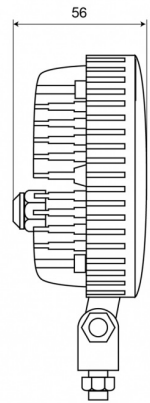

473 LED-2000

Arbeitsleuchte | LED | 12-80V | quadratisch | 2000 Lumen

EAN: 5414184280069

## Spezifikationen

Abmessungen	101 x 122 x 47 mm	Geliefert mit	Mounting screws
Anschluss	Offene Kabelenden	Gewicht (kg)	0,900 Kg
Anzahl der LEDs	5	IP-Schutzart	IP67
Befestigung	Schraube	LED Farbe	Weiss
Bestellbar per	1	Lichtquelle	LED
Betriebsspannung	12V - 80V	Lumen	2000
Betriebstemperatur	-30°C / +65°C	Lumen-Bereich	Medium (800 - 2000 Lumen)
EMC	EMC R10	Länge des Kabels (m)	3 m
EMC R10	Ja	Typ	Viereckig
Eigenschaften	Gehäuse aus Leichtmetall, mattschwarzes Finish	Verpackung	POS-Verpackung
Farbe	Weiss	Watt	25 Watt
Farbe Linse	Transparent		