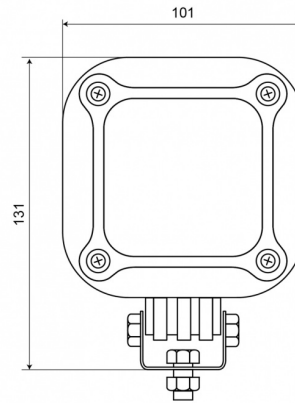

## Spezifikationen

Abmessungen	101 x 122 x 47 mm	Geliefert mit	Mounting screws
Anschluss	Offene Kabelenden	Gewicht (kg)	0,900 Kg
Anzahl der LEDs	5	IP-Schutzart	IP67
Befestigung	Schraube	LED Farbe	Weiss
Bestellbar per	1	Lichtquelle	LED
Betriebsspannung	12V - 80V	Lumen	2000
Betriebstemperatur	-30°C / +65°C	Lumen-Bereich	Medium (800 - 2000 Lumen)
EMC	EMC R10	Länge des Kabels (m)	3 m
EMC R10	Ja	Typ	Viereckig
Eigenschaften	Gehäuse aus Leichtmetall, mattschwarzes Finish	Verpackung	POS-Verpackung
Farbe	Weiss	Watt	25 Watt
Farbe Linse	Transparent		