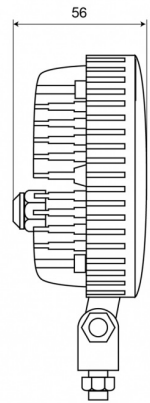

473 LED-2000

Arbeitsleuchte | LED | 12-80V | quadratisch | 2000 Lumen

EAN: 5414184280069

Spezifikationen

Abmessungen	101 x 122 x 47 mm	Geliefert mit	Mounting screws
Anschluss	Offene Kabelenden	Gewicht (kg)	0,900 Kg
Anzahl der LEDs	5	IP-Schutzart	IP67
Befestigung	Schraube	LED Farbe	Weiss
Bestellbar per	1	Lichtquelle	LED
Betriebsspannung	12V - 80V	Lumen	2000
Betriebstemperatur	-30°C / +65°C	Lumen-Bereich	Medium (800 - 2000 Lumen)
EMC	EMC R10	Länge des Kabels (m)	3 m
EMC R10	Ja	Typ	Viereckig
Eigenschaften	Gehäuse aus Leichtmetall, mattschwarzes Finish	Verpackung	POS-Verpackung
Farbe	Weiss	Watt	25 Watt
Farbe Linse	Transparent		