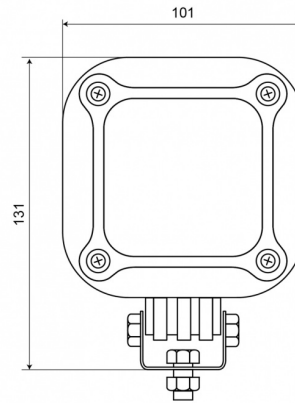

473 LED-2000

Arbeitsleuchte | LED | 12-80V | quadratisch | 2000 Lumen

EAN: 5414184280069

Spezifikationen

Abmessungen	101 x 122 x 47 mm	Geliefert mit	Mounting screws
Anschluss	Offene Kabelenden	Gewicht (kg)	0,900 Kg
Anzahl der LEDs	5	IP-Schutzart	IP67
Befestigung	Schraube	LED Farbe	Weiss
Bestellbar per	1	Lichtquelle	LED
Betriebsspannung	12V - 80V	Lumen	2000
Betriebstemperatur	-30°C / +65°C	Lumen-Bereich	Medium (800 - 2000 Lumen)
EMC	EMC R10	Länge des Kabels (m)	3 m
EMC R10	Ja	Typ	Viereckig
Eigenschaften	Gehäuse aus Leichtmetall, mattschwarzes Finish	Verpackung	POS-Verpackung
Farbe	Weiss	Watt	25 Watt
Farbe Linse	Transparent		