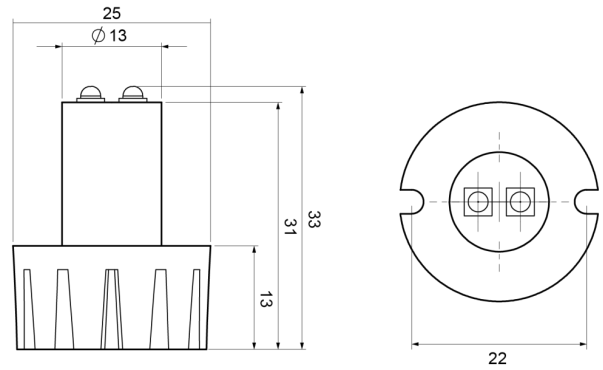

## Spezifikationen

Abmessungen	25 mm x 33 mm x 22 mm	Farbe	Weiss
Anschluss	Offene Kabelenden	Farbe Linse	Transparent
Anzahl der Blitzmuster	21	Gewicht (kg)	0,174 Kg
Anzahl der LEDs	2	Lichtquelle	LED
Befestigung	Einbaumontage	Länge des Kabels (m)	0,30 m
Bestellbar per	1	Modell	Round
Betriebsspannung	12V - 24V	Stromaufnahme Ampere	0,50 Amp
ECE R65	Nein	Synchronisierbar	Ja
EMC	EMC R10		
EMC R10	Ja		