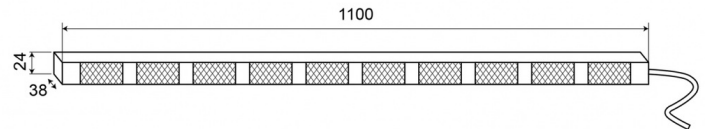

# LED-LAUFLICHTER

TRAFLED10#OB

LED-Lauflicht | 10 modules | 12-24V | gelb/blau

EAN: 5414184007208

## Spezifikationen

Abmessungen	1100 mm x 38 mm x 24 mm	Farbe	Gelb/blau
Anschluss	Offene Kabelenden	Farbe Linse	Transparent
Anzahl der Blitzmuster	20 Warnung +11 Pfeil	Geliefert mit	Universal mounting brackets, cables, manual
Anzahl der LEDs	10x3	Gewicht (kg)	3,15 Kg
Anzahl der Module	10	IP-Schutzart	IP67
Befestigung	Oberflächenmontage	Lichtquelle	LED
Bestellbar per	1	Länge des Kabels (m)	15 m
Betriebsspannung	12V - 24V	Mit Entblitzer	Blau
Betriebstemperatur	-30°C / +65°C	Watt	24,40 Watt
EMC R10	Ja		