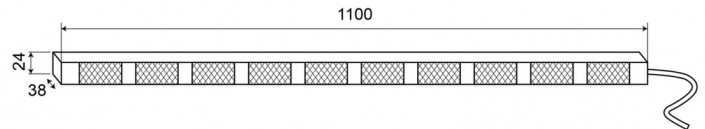

# LED-LAUFLICHTER

TRAFLED10#OB

LED-Lauflicht | 10 modules | 12-24V | gelb/blau

EAN: 5414184007208

## Spezifikationen

Abmessungen	1100 mm x 38 mm x 24 mm	Farbe	Gelb/blau
Anschluss	Offene Kabelenden	Farbe Linse	Transparent
Anzahl der Blitzmuster	20 Warnung +11 Pfeil	Geliefert mit	Universal mounting brackets, cables, manual
Anzahl der LEDs	10x3	Gewicht (kg)	3,15 Kg
Anzahl der Module	10	IP-Schutzart	IP67
Befestigung	Oberflächenmontage	Lichtquelle	LED
Bestellbar per	1	Länge des Kabels (m)	15 m
Betriebsspannung	12V - 24V	Mit Entblitzer	Blau
Betriebstemperatur	-30°C / +65°C	Watt	24,40 Watt
EMC R10	Ja		