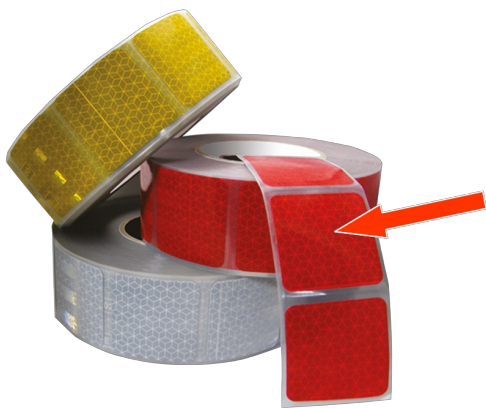

70901-RO

Segmentiertes reflektierendes Band für Planen | rot

EAN: 5414184011663

Spezifikationen

Abmessungen	50 mm x 50 m	Gewicht (kg)	1,201 Kg
Bestellbar per	1	Speziell geeignet für	Lastwagenplane
Farbe	Rot	Zertifizierung	EEC UN104 EEC 48