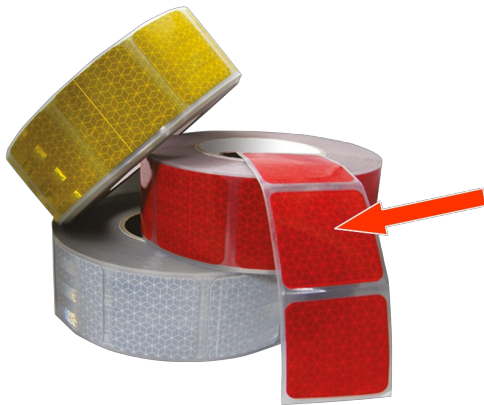

70901-RO

Segmentiertes reflektierendes Band für Planen | rot

EAN: 5414184011663

Spezifikationen

Abmessungen	50 mm x 50 m	Gewicht (kg)	1,201 Kg
Bestellbar per	1	Speziell geeignet für	Lastwagenplane
Farbe	Rot	Zertifizierung	EEC UN104 EEC 48