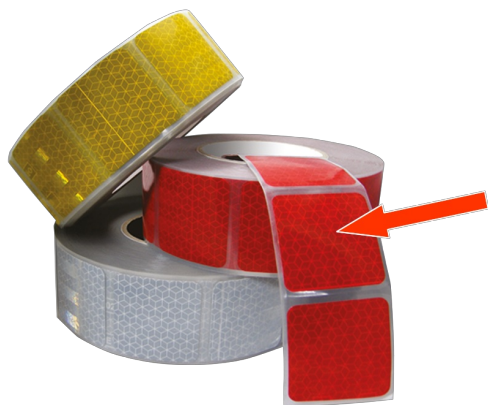

70901-RO

Segmentiertes reflektierendes Band für Planen | rot

EAN: 5414184011663

Spezifikationen

Abmessungen	50 mm x 50 m	Gewicht (kg)	1,201 Kg
Bestellbar per	1	Speziell geeignet für	Lastwagenplane
Farbe	Rot	Zertifizierung	EEC UN104 EEC 48