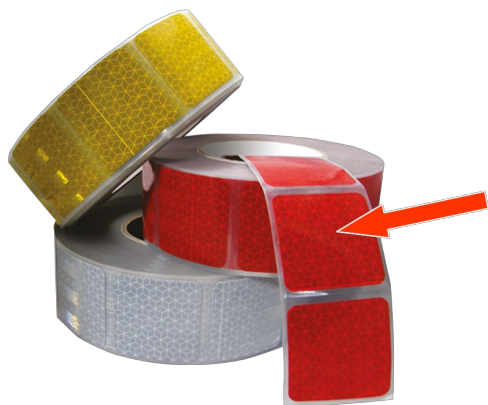

70901-RO

Segmentiertes reflektierendes Band für Planen | rot

EAN: 5414184011663

## Spezifikationen

Abmessungen	50 mm x 50 m	Gewicht (kg)	1,201 Kg
Bestellbar per	1	Speziell geeignet für	Lastwagenplane
Farbe	Rot	Zertifizierung	EEC UN104 EEC 48