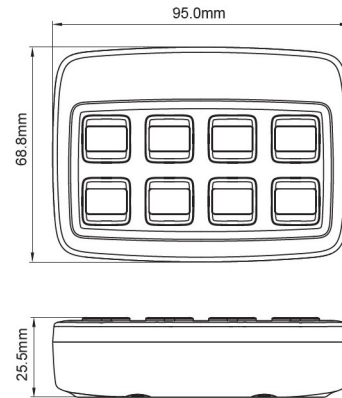

## Spezifikationen

|                   |                              |                      |                       |
|-------------------|------------------------------|----------------------|-----------------------|
| Abmessungen       | 95 mm x 69 mm x 25,5 mm      | Deliefert mit        | Complete set          |
| Anzahl der Tasten | 8 Tasten                     | Gewicht (kg)         | 0,370 Kg              |
| Befestigung       | Oberflächenmontage           | Gut zu wissen        | Universelle Steuerung |
| Besonderheiten    | 3 x 0,2A - 4 x 0,1A Ausgänge | Länge des Kabels (m) | 1,2 m                 |
| Bestellbar per    | 1                            | Typ                  | Kontrollbox           |
| Betriebsspannung  | 12V - 24V                    |                      |                       |
| EMC               | EMC R10                      |                      |                       |
| EMC R10           | Ja                           |                      |                       |