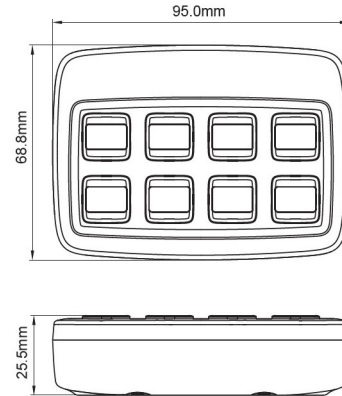

## Spezifikationen

Abmessungen	95 mm x 69 mm x 25,5 mm	EMC R10	Ja
Anzahl der Tasten	8 Tasten	Deliefert mit	Complete set
Befestigung	Oberflächenmontage	Gewicht (kg)	0,370 Kg
Besonderheiten	3 x 0,2A - 4 x 0,1A Ausgänge	Gut zu wissen	Universelle Steuerung
Bestellbar per	1	Länge des Kabels (m)	1,2 m
Betriebsspannung	12V - 24V	Material	Kunststof
EMC	EMC R10	Typ	Kontrollbox