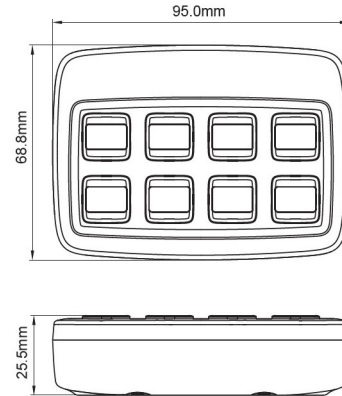

STEUERGERÄTE UND BEDIENTEILE

TRAFLEDCONTR.
REVI

Bedienteil | Trafled | Legion | universal | 12/24V

EAN: 5414184001145

Spezifikationen

Abmessungen	95 mm x 69 mm x 25,5 mm	EMC R10	Ja
Anzahl der Tasten	8 Tasten	Deliefert mit	Complete set
Befestigung	Oberflächenmontage	Gewicht (kg)	0,370 Kg
Besonderheiten	3 x 0,2A - 4 x 0,1A Ausgänge	Gut zu wissen	Universelle Steuerung
Bestellbar per	1	Länge des Kabels (m)	1,2 m
Betriebsspannung	12V - 24V	Material	Kunststof
EMC	EMC R10	Typ	Kontrollbox