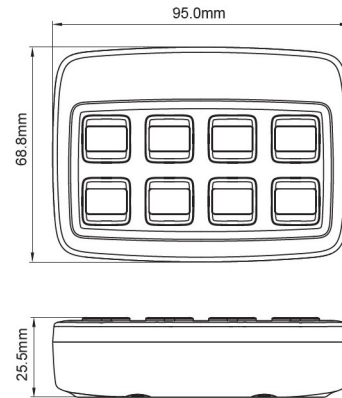

TRAFLEDCONTR.
REVI

Bedienteil | Trafled | Legion | universal | 12/24V

EAN: 5414184001145

Spezifikationen

Abmessungen	95 mm x 69 mm x 25,5 mm	Deliefert mit	Complete set
Anzahl der Tasten	8 Tasten	Gewicht (kg)	0,370 Kg
Befestigung	Oberflächenmontage	Gut zu wissen	Universelle Steuerung
Besonderheiten	3 x 0,2A - 4 x 0,1A Ausgänge	Länge des Kabels (m)	1,2 m
Bestellbar per	1	Typ	Kontrollbox
Betriebsspannung	12V - 24V		
EMC	EMC R10		
EMC R10	Ja		