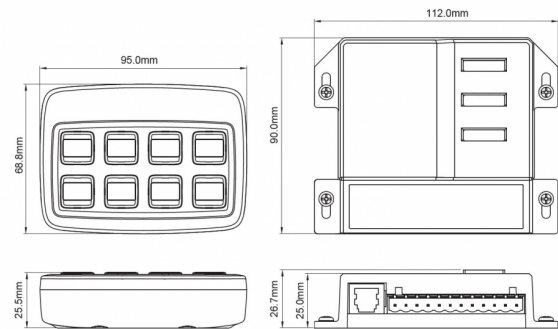

## Spezifikationen

|                   |                             |                      |                       |
|-------------------|-----------------------------|----------------------|-----------------------|
| Abmessungen       | 95 mm x 69 mm x 25,5 mm     | EMC R10              | Ja                    |
| Anzahl der Tasten | 8 Tasten                    | Geliefert mit        | Complete set          |
| Befestigung       | Oberflächenmontage          | Gewicht (kg)         | 0,650 Kg              |
| Besonderheiten    | 5 x 0,2A - 3 x 10A Ausgänge | Gut zu wissen        | Universelle Steuerung |
| Bestellbar per    | 1                           | Länge des Kabels (m) | 4 m                   |
| Betriebsspannung  | 12V - 24V                   | Material             | Kunststof             |
| EMC               | EMC R10                     | Typ                  | Kontrollbox           |