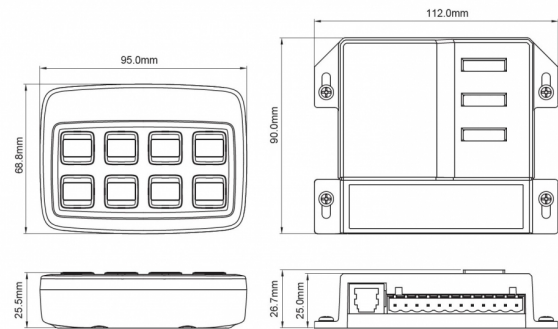

TRAFLEDCONTR
2.REV1

Bedienteil + Relaisbox | Trafled | Legion | universal |
12/24V

EAN: 5414184001152

Spezifikationen

Abmessungen	95 mm x 69 mm x 25,5 mm	EMC R10	Ja
Anzahl der Tasten	8 Tasten	Geliefert mit	Complete set
Befestigung	Oberflächenmontage	Gewicht (kg)	0,650 Kg
Besonderheiten	5 x 0,2A - 3 x 10A Ausgänge	Gut zu wissen	Universelle Steuerung
Bestellbar per	1	Länge des Kabels (m)	4 m
Betriebsspannung	12V - 24V	Material	Kunststof
EMC	EMC R10	Typ	Kontrollbox