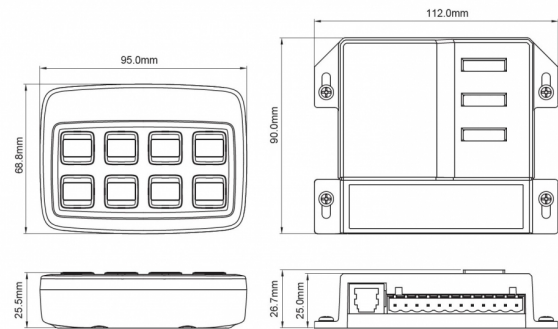

TRAFLEDCONTR
2.REV1

Bedienteil + Relaisbox | Trafled | Legion | universal |
12/24V

EAN: 5414184001152

Spezifikationen

Abmessungen	95 mm x 69 mm x 25,5 mm	Deliefert mit	Complete set
Anzahl der Tasten	8 Tasten	Gewicht (kg)	0,650 Kg
Befestigung	Oberflächenmontage	Gut zu wissen	Universelle Steuerung
Besonderheiten	5 x 0,2A - 3 x 10A Ausgänge	Länge des Kabels (m)	4 m
Bestellbar per	1	Typ	Kontrollbox
Betriebsspannung	12V - 24V		
EMC	EMC R10		
EMC R10	Ja		