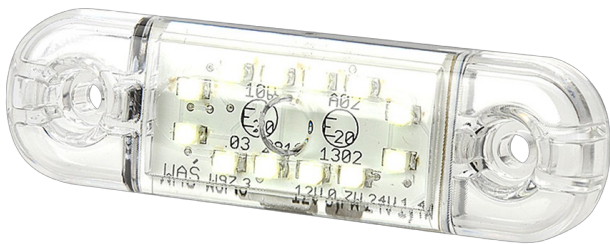

# MARKIERUNGSLEUCHTEN

201-DV-CR-12LED

LED-Markierungsleuchte | 12 LEDs | 12-24V | weiß

EAN: 5414184001374

## Spezifikationen

Abmessungen	84 x 24 x 10,4 mm	Farbe	Weiss
Anschluss	Offene Kabelenden	Farbe Linse	Transparent
Anzahl der LEDs	12	Funktionen	Begrenzungsleuchte vorne
Befestigung	Oberflächenmontage	Gewicht (kg)	0,030 Kg
Befestigungsseite	Vorderseite	IP-Schutzart	IP66+IP68
Bestellbar per	1	Lichtquelle	LED
Betriebsspannung	12V - 24V	Länge des Kabels (m)	0,20 m
Betriebstemperatur	-30°C / +65°C	Verpackung	POS-Verpackung
EMC	EMC R10	Zertifizierung	ECE R7
EMC R10	Ja		