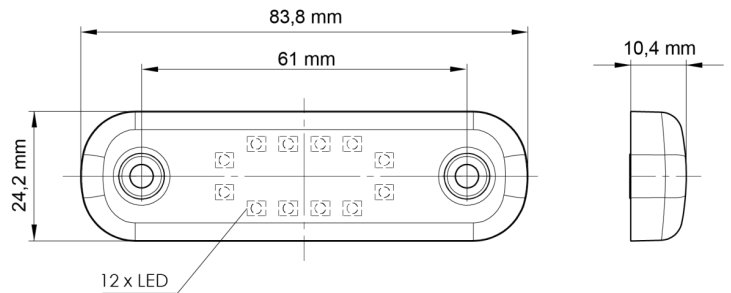

MARKIERUNGSLEUCHTEN

201-DV-CR-12LED

LED-Markierungsleuchte | 12 LEDs | 12-24V | weiß

EAN: 5414184001374

Spezifikationen

Abmessungen	84 x 24 x 10,4 mm	Farbe	Weiss
Anschluss	Offene Kabelenden	Farbe Linse	Transparent
Anzahl der LEDs	12	Funktionen	Begrenzungsleuchte vorne
Befestigung	Oberflächenmontage	Gewicht (kg)	0,030 Kg
Befestigungsseite	Vorderseite	IP-Schutzart	IP66+IP68
Bestellbar per	1	Lichtquelle	LED
Betriebsspannung	12V - 24V	Länge des Kabels (m)	0,20 m
Betriebstemperatur	-30°C / +65°C	Verpackung	POS-Verpackung
EMC	EMC R10	Zertifizierung	ECE R7
EMC R10	Ja		