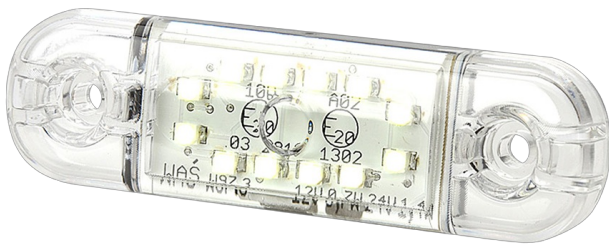

MARKIERUNGSLEUCHTEN

201-DV-CR-12LED

LED-Markierungsleuchte | 12 LEDs | 12-24V | weiß

EAN: 5414184001374

Spezifikationen

Abmessungen	84 x 24 x 10,4 mm	Farbe	Weiss
Anschluss	Offene Kabelenden	Farbe Linse	Transparent
Anzahl der LEDs	12	Funktionen	Begrenzungsleuchte vorne
Befestigung	Oberflächenmontage	Gewicht (kg)	0,030 Kg
Befestigungsseite	Vorderseite	IP-Schutzart	IP66+IP68
Bestellbar per	1	Lichtquelle	LED
Betriebsspannung	12V - 24V	Länge des Kabels (m)	0,20 m
Betriebstemperatur	-30°C / +65°C	Verpackung	POS-Verpackung
EMC	EMC R10	Zertifizierung	ECE R7
EMC R10	Ja		