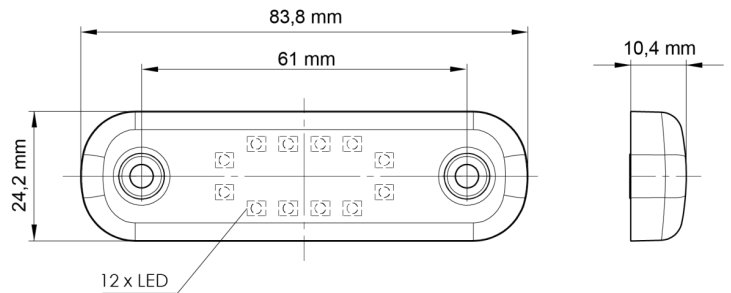

# MARKIERUNGSLEUCHTEN

201-DV-CR-12LED

LED-Markierungsleuchte | 12 LEDs | 12-24V | weiß

EAN: 5414184001374

## Spezifikationen

Abmessungen	84 x 24 x 10,4 mm	Farbe	Weiss
Anschluss	Offene Kabelenden	Farbe Linse	Transparent
Anzahl der LEDs	12	Funktionen	Begrenzungsleuchte vorne
Befestigung	Oberflächenmontage	Gewicht (kg)	0,030 Kg
Befestigungsseite	Vorderseite	IP-Schutzart	IP66+IP68
Bestellbar per	1	Lichtquelle	LED
Betriebsspannung	12V - 24V	Länge des Kabels (m)	0,20 m
Betriebstemperatur	-30°C / +65°C	Verpackung	POS-Verpackung
EMC	EMC R10	Zertifizierung	ECE R7
EMC R10	Ja		