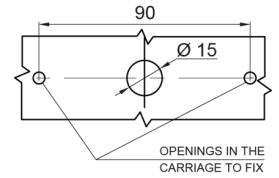

## Spezifikationen

Abmessungen	114 x 50,5 (75,5) x 23 mm	Farbe	Rot
Anschluss	Offene Kabelenden	Farbe Linse	Rot
Befestigung	Oberflächenmontage/Halterung	Funktionen	Hintere Begrenzungsleuchte
Befestigungsseite	Hinten	Geliefert mit	Separate bracket
Bestellbar per	1	Gewicht (kg)	0,107 Kg
Betriebsspannung	12V - 24V	IP-Schutzart	IP66+IP68
Betriebstemperatur	-30°C / +65°C	Lichtquelle	LED Neon
EMC	EMC R10	Verpackung	POS-Verpackung
EMC R10	Ja	Zertifizierung	ECE R3+R7