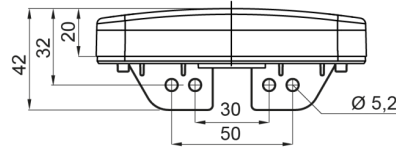

## Spezifikationen

Abmessungen	114 x 50,5 (75,5) x 23 mm	Farbe	Rot
Anschluss	Offene Kabelenden	Farbe Linse	Rot
Befestigung	Oberflächenmontage/Halterung	Funktionen	Hintere Begrenzungsleuchte
Befestigungsseite	Hinten	Geliefert mit	Separate bracket
Bestellbar per	1	Gewicht (kg)	0,107 Kg
Betriebsspannung	12V - 24V	IP-Schutzart	IP66+IP68
Betriebstemperatur	-30°C / +65°C	Lichtquelle	LED Neon
EMC	EMC R10	Verpackung	POS-Verpackung
EMC R10	Ja	Zertifizierung	ECE R3+R7