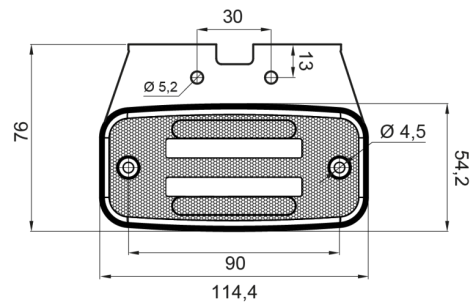

# MARKIERUNGSLEUCHTEN

326-DV-RO

LED-Markierungsleuchte | 12-24V | rot

EAN: 5414184001329

## Spezifikationen

Abmessungen	114 x 50,5 (75,5) x 23 mm	Farbe	Rot
Anschluss	Offene Kabelenden	Farbe Linse	Rot
Befestigung	Oberflächenmontage/Halterung	Funktionen	Hintere Begrenzungsleuchte
Befestigungsseite	Hinten	Geliefert mit	Separate bracket
Bestellbar per	1	Gewicht (kg)	0,107 Kg
Betriebsspannung	12V - 24V	IP-Schutzart	IP66+IP68
Betriebstemperatur	-30°C / +65°C	Lichtquelle	LED Neon
EMC	EMC R10	Verpackung	POS-Verpackung
EMC R10	Ja	Zertifizierung	ECE R3+R7