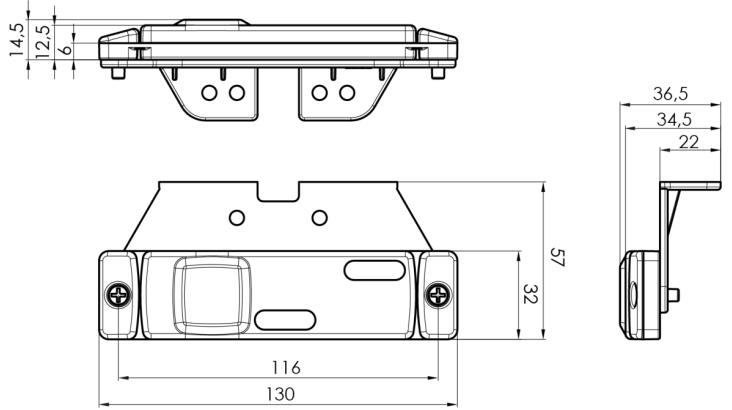

# MARKIERUNGSLEUCHTEN

321-DV-RO

LED-Markierungsleuchte | 12-24V | rot

EAN: 5414184001282

## Spezifikationen

Abmessungen	130 x 32 (57) x 14.5 mm	Farbe	Rot
Anschluss	Offene Kabelenden	Farbe Linse	Rot
Befestigung	Oberflächenmontage/Halterung	Funktionen	Hintere Begrenzungsleuchte
Befestigungsseite	Hinten	Geliefert mit	Separate bracket
Bestellbar per	1	Gewicht (kg)	0,061 Kg
Betriebsspannung	12V - 24V	IP-Schutzart	IP66+IP68
Betriebstemperatur	-30°C / +65°C	Lichtquelle	LED Neon
EMC	EMC R10	Verpackung	POS-Verpackung
EMC R10	Ja	Zertifizierung	ECE R3+R7