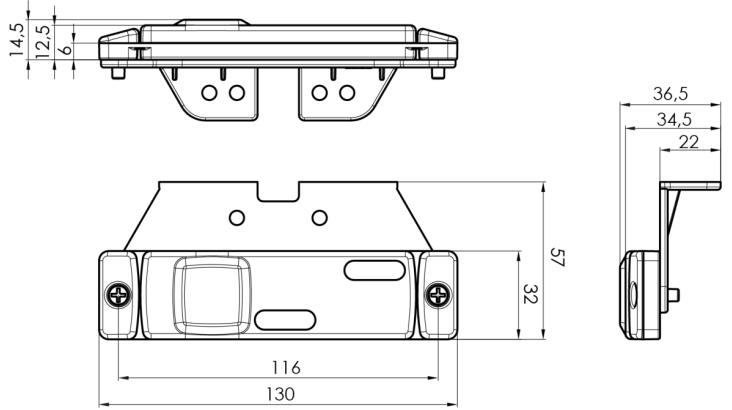

MARKIERUNGSLEUCHTEN

321-DV-RO

LED-Markierungsleuchte | 12-24V | rot

EAN: 5414184001282

Spezifikationen

Abmessungen	130 x 32 (57) x 14.5 mm	Farbe	Rot
Anschluss	Offene Kabelenden	Farbe Linse	Rot
Befestigung	Oberflächenmontage/Halterung	Funktionen	Hintere Begrenzungsleuchte
Befestigungsseite	Hinten	Geliefert mit	Separate bracket
Bestellbar per	1	Gewicht (kg)	0,061 Kg
Betriebsspannung	12V - 24V	IP-Schutzart	IP66+IP68
Betriebstemperatur	-30°C / +65°C	Lichtquelle	LED Neon
EMC	EMC R10	Verpackung	POS-Verpackung
EMC R10	Ja	Zertifizierung	ECE R3+R7