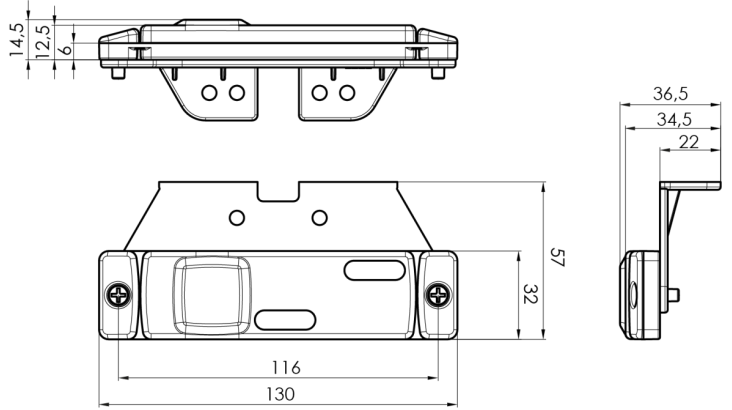

MARKIERUNGSLEUCHTEN

321-DV-RO

LED-Markierungsleuchte | 12-24V | rot

EAN: 5414184001282

Spezifikationen

Abmessungen	130 x 32 (57) x 14,5 mm	Farbe	Rot
Anschluss	Offene Kabelenden	Farbe Linse	Rot
Befestigung	Oberflächenmontage/Halterung	Funktionen	Hintere Begrenzungsleuchte
Befestigungsseite	Hinten	Geliefert mit	Separate bracket
Bestellbar per	1	Gewicht (kg)	0,061 Kg
Betriebsspannung	12V - 24V	IP-Schutzart	IP66+IP68
Betriebstemperatur	-30°C / +65°C	Lichtquelle	LED Neon
EMC	EMC R10	Verpackung	POS-Verpackung
EMC R10	Ja	Zertifizierung	ECE R3+R7