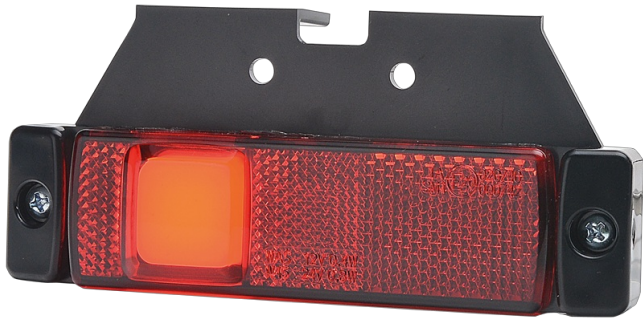

# MARKIERUNGSLEUCHTEN

321-DV-RO

LED-Markierungsleuchte | 12-24V | rot

EAN: 5414184001282

## Spezifikationen

Abmessungen	130 x 32 (57) x 14.5 mm	Farbe	Rot
Anschluss	Offene Kabelenden	Farbe Linse	Rot
Befestigung	Oberflächenmontage/Halterung	Funktionen	Hintere Begrenzungsleuchte
Befestigungsseite	Hinten	Geliefert mit	Separate bracket
Bestellbar per	1	Gewicht (kg)	0,061 Kg
Betriebsspannung	12V - 24V	IP-Schutzart	IP66+IP68
Betriebstemperatur	-30°C / +65°C	Lichtquelle	LED Neon
EMC	EMC R10	Verpackung	POS-Verpackung
EMC R10	Ja	Zertifizierung	ECE R3+R7