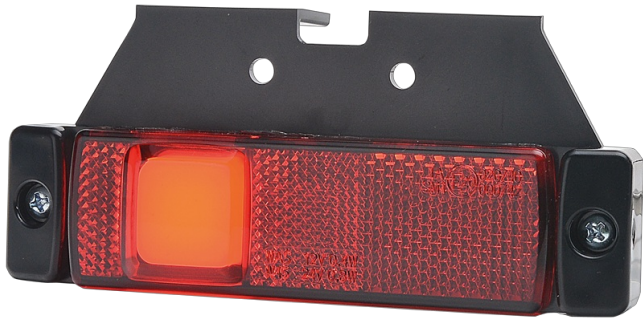

MARKIERUNGSLEUCHTEN

321-DV-RO

LED-Markierungsleuchte | 12-24V | rot

EAN: 5414184001282

Spezifikationen

Abmessungen	130 x 32 (57) x 14.5 mm	Farbe	Rot
Anschluss	Offene Kabelenden	Farbe Linse	Rot
Befestigung	Oberflächenmontage/Halterung	Funktionen	Hintere Begrenzungsleuchte
Befestigungsseite	Hinten	Geliefert mit	Separate bracket
Bestellbar per	1	Gewicht (kg)	0,061 Kg
Betriebsspannung	12V - 24V	IP-Schutzart	IP66+IP68
Betriebstemperatur	-30°C / +65°C	Lichtquelle	LED Neon
EMC	EMC R10	Verpackung	POS-Verpackung
EMC R10	Ja	Zertifizierung	ECE R3+R7