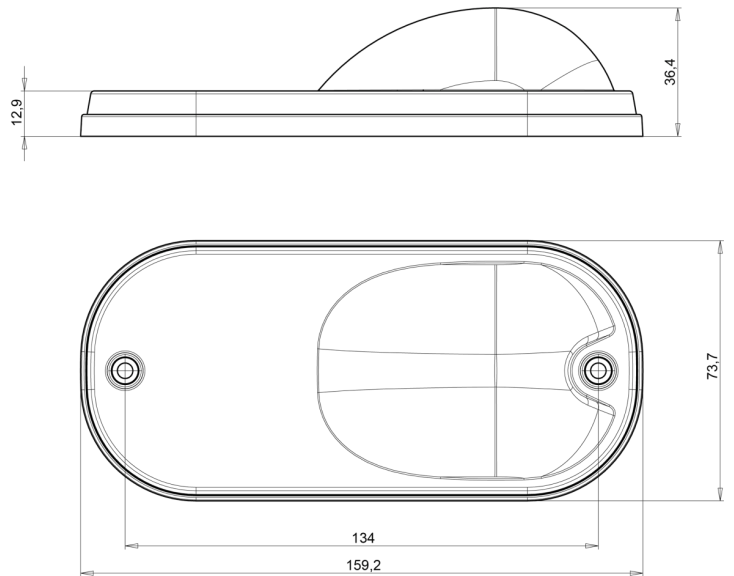

# MARKIERUNGSLEUCHTEN

247-DV

LED-Markierungsleuchte und Blinker | 12-24V | gelb

EAN: 5414184001749

## Spezifikationen

Anschluss	Offene Kabelenden
Befestigung	Oberflächenmontage
Befestigungsseite	Seite
Bestellbar per	1
Betriebsspannung	12V - 24V
Betriebstemperatur	-30°C / +65°C
Dicke mm	36,4 mm
EMC	EMC R10
EMC R10	Ja
Enthält Fahrtrichtungsanzeiger	Ja
Farbe	Gelb
Farbe Linse	Gelb

Funktionen	Seitlicher Positionsanzeiger mit Richtungsanzeiger
Geliefert mit	Separate bracket
Gewicht (kg)	0,180 Kg
Höhe mm	74 mm
IP-Schutzart	IP66+IP68
Lichtquelle	LED
Länge mm	159 mm
Verpackung	POS-Verpackung
Zertifizierung	ECE R3+R91