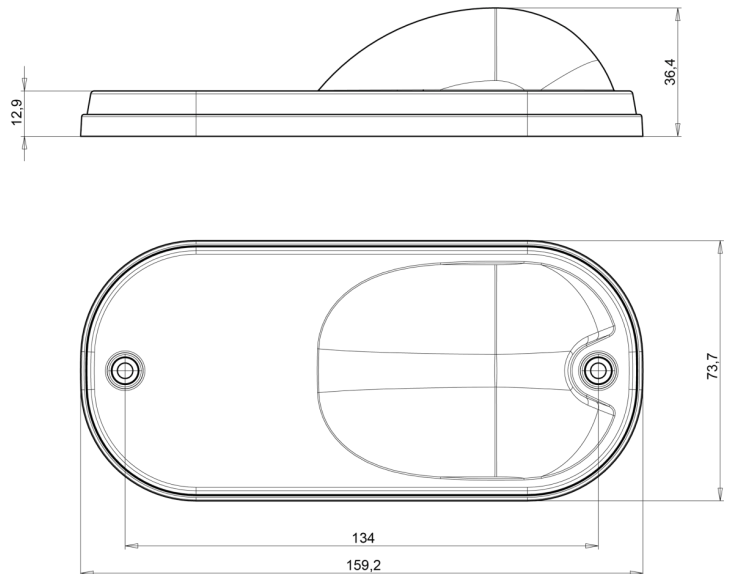

MARKIERUNGSLEUCHTEN

247-DV

LED-Markierungsleuchte und Blinker | 12-24V | gelb

EAN: 5414184001749

Spezifikationen

Anschluss	Offene Kabelenden
Befestigung	Oberflächenmontage
Befestigungsseite	Seite
Bestellbar per	1
Betriebsspannung	12V - 24V
Betriebstemperatur	-30°C / +65°C
Dicke mm	36,4 mm
EMC	EMC R10
EMC R10	Ja
Enthält Fahrtrichtungsanzeiger	Ja
Farbe	Gelb
Farbe Linse	Gelb

Funktionen	Seitlicher Positionsanzeiger mit Richtungsanzeiger
Geliefert mit	Separate bracket
Gewicht (kg)	0,180 Kg
Höhe mm	74 mm
IP-Schutzart	IP66+IP68
Lichtquelle	LED
Länge mm	159 mm
Verpackung	POS-Verpackung
Zertifizierung	ECE R3+R91