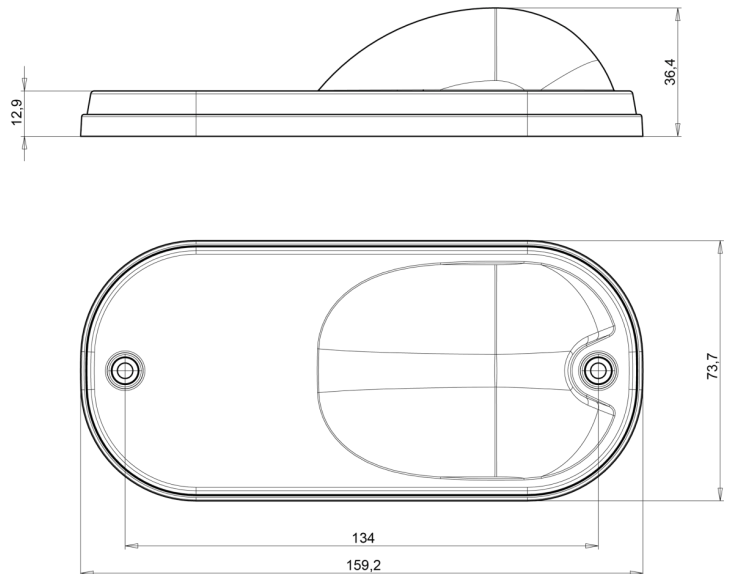

# MARKIERUNGSLEUCHTEN

247-DV

LED-Markierungsleuchte und Blinker | 12-24V | gelb

EAN: 5414184001749

## Specifications

Anschluss	Offene Kabelenden
Befestigung	Oberflächenmontage
Befestigungsseite	Seite
Bestellbar per	1
Betriebsspannung	12V - 24V
Betriebstemperatur	-30°C / +65°C
Dicke mm	36,4 mm
EMC	EMC R10
EMC R10	Ja
Enthält Fahrtrichtungsanzeiger	Ja
Farbe	Gelb
Farbe Linse	Gelb

Funktionen	Seitlicher Positionsanzeiger mit Richtungsanzeiger
Deliefert mit	Separate bracket
Gewicht (kg)	0,180 Kg
Höhe mm	74 mm
IP-Schutzart	IP66+IP68
Lichtquelle	LED
Länge mm	159 mm
Verpackung	POS-Verpackung
Zertifizierung	ECE R3+R91