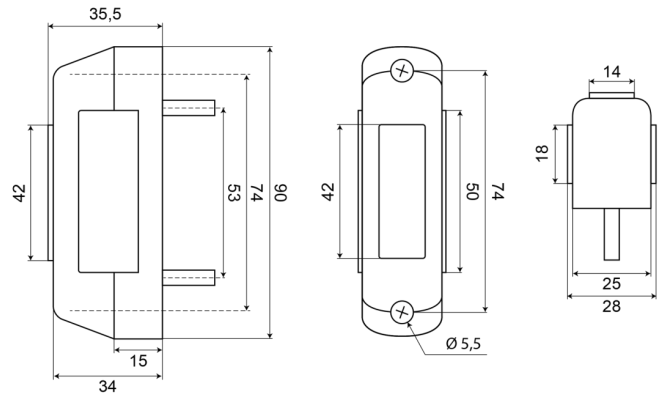

# MARKIERUNGSLEUCHTEN

24I-DV

LED-Markierungsleuchte | links+rechts | 12-24V |  
rot/gelb/weiß

EAN: 5414184001725

## Spezifikationen

Anschluss	Offene Kabelenden	Farbe	Gelb/rot/weiss
Befestigung	Oberflächenmontage	Farbe Linse	Gelb/rot/weiss
Befestigungsseite	Left & right	Funktionen	Begrenzungsleuchte 3 Funktionen
Bestellbar per	1	Gewicht (kg)	0,090 Kg
Betriebsspannung	12V - 24V	Höhe mm	90 mm
Betriebstemperatur	-30°C / +65°C	IP-Schutzart	IP66+IP68
Breite mm	28 mm	Lichtquelle	LED
Dicke mm	34 mm	Verpackung	POS-Verpackung
EMC	EMC R10	Zertifizierung	ECE R91+R7
EMC R10	Ja		