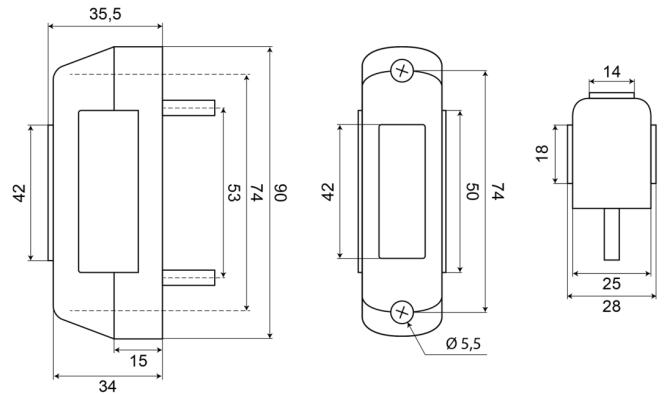

MARKIERUNGSLEUCHTEN

24I-DV

LED-Markierungsleuchte | links+rechts | 12-24V |
rot/gelb/weiß

EAN: 5414184001725

Spezifikationen

Anschluss	Offene Kabelenden	Farbe	Gelb/rot/weiss
Befestigung	Oberflächenmontage	Farbe Linse	Gelb/rot/weiss
Befestigungsseite	Left & right	Funktionen	Begrenzungsleuchte 3 Funktionen
Bestellbar per	1	Gewicht (kg)	0,090 Kg
Betriebsspannung	12V - 24V	Höhe mm	90 mm
Betriebstemperatur	-30°C / +65°C	IP-Schutzart	IP66+IP68
Breite mm	28 mm	Lichtquelle	LED
Dicke mm	34 mm	Verpackung	POS-Verpackung
EMC	EMC R10	Zertifizierung	ECE R91+R7
EMC R10	Ja		