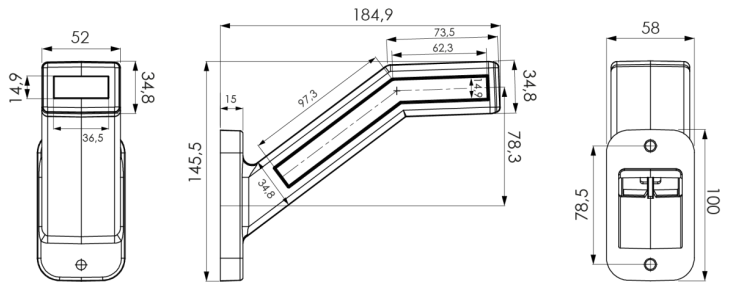

MARKIERUNGSLEUCHTEN

340L-DV

LED-Markierungsleuchte | links | 12-24V | rot/weiß/gelb

EAN: 5414184001879

Spezifikationen

Abmessungen	58 x 185 x 146 mm	Eigenschaften	Nicht flexibel
Anschluss	Offene Kabelenden	Farbe	Gelb/rot/weiss
Befestigung	Oberflächenmontage	Farbe Linse	Gelb/rot/weiss
Befestigungsseite	Links	Funktionen	Begrenzungsleuchte 3 Funktionen
Bestellbar per	1	Gewicht (kg)	0,310 Kg
Betriebsspannung	12V - 24V	IP-Schutzart	IP66+IP68
Betriebstemperatur	-30°C / +65°C	Lichtquelle	LED
EMC	EMC R10	Verpackung	POS-Verpackung
EMC R10	Ja	Zertifizierung	ECE R6+R7