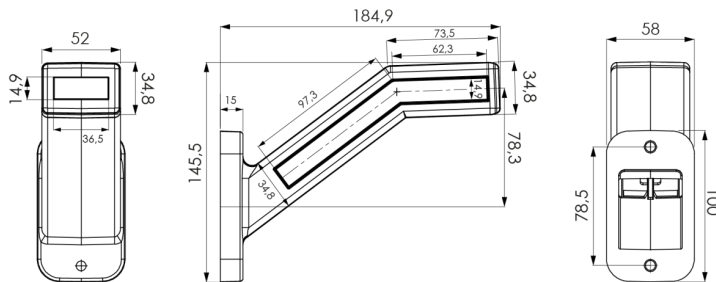

# MARKIERUNGSLAUCHTEN

340R-DV

LED-Markierungsleuchte | rechts | 12-24V |  
rot/weiß/gelb

EAN: 5414184001886

## Spezifikationen

Abmessungen	58 x 185 x 146 mm
Anschluss	Offene Kabelenden
Befestigung	Oberflächenmontage
Befestigungsseite	Rechts
Bestellbar per	1
Betriebsspannung	12V - 24V
Betriebstemperatur	-30°C / +65°C
EMC	EMC R10
EMC R10	Ja

Eigenschaften	Nicht flexibel
Farbe	Gelb/rot/weiß
Farbe Linse	Gelb/rot/weiß
Funktionen	Begrenzungsleuchte 3 Funktionen
Gewicht (kg)	0,310 Kg
IP-Schutzart	IP66+IP68
Lichtquelle	LED
Verpackung	POS-Verpackung
Zertifizierung	ECE R6+R7