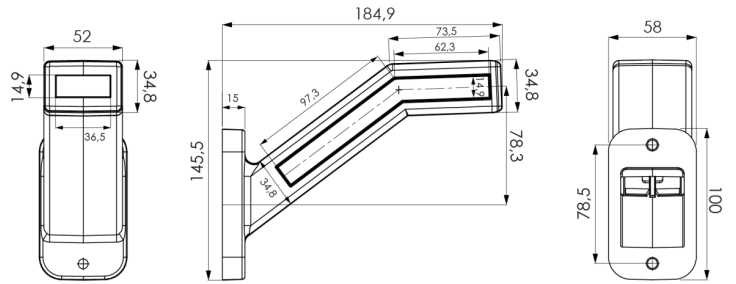

MARKIERUNGSLAUCHTEN

340R-DV

LED-Markierungsleuchte | rechts | 12-24V |
rot/weiß/gelb

EAN: 5414184001886

Spezifikationen

Abmessungen	58 x 185 x 146 mm	Eigenschaften	Nicht flexibel
Anschluss	Offene Kabelenden	Farbe	Gelb/rot/weiß
Befestigung	Oberflächenmontage	Farbe Linse	Gelb/rot/weiß
Befestigungsseite	Rechts	Funktionen	Begrenzungsleuchte 3 Funktionen
Bestellbar per	1	Gewicht (kg)	0,310 Kg
Betriebsspannung	12V - 24V	IP-Schutzart	IP66+IP68
Betriebstemperatur	-30°C / +65°C	Lichtquelle	LED
EMC	EMC R10	Verpackung	POS-Verpackung
EMC R10	Ja	Zertifizierung	ECE R6+R7