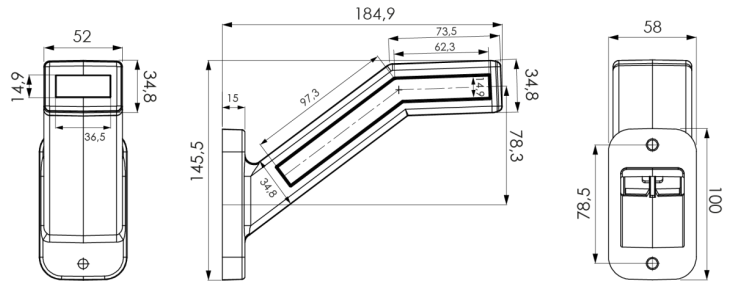

# MARKIERUNGSLAUCHTEN

340R-DV

LED-Markierungsleuchte | rechts | 12-24V |  
rot/weiß/gelb

EAN: 5414184001886

## Spezifikationen

Abmessungen	58 x 185 x 146 mm	Eigenschaften	Nicht flexibel
Anschluss	Offene Kabelenden	Farbe	Gelb/rot/weiß
Befestigung	Oberflächenmontage	Farbe Linse	Gelb/rot/weiß
Befestigungsseite	Rechts	Funktionen	Begrenzungsleuchte 3 Funktionen
Bestellbar per	1	Gewicht (kg)	0,310 Kg
Betriebsspannung	12V - 24V	IP-Schutzart	IP66+IP68
Betriebstemperatur	-30°C / +65°C	Lichtquelle	LED
EMC	EMC R10	Verpackung	POS-Verpackung
EMC R10	Ja	Zertifizierung	ECE R6+R7