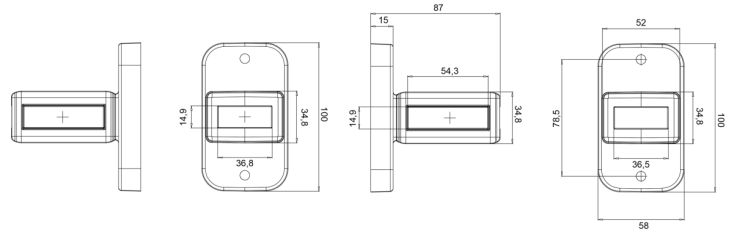

MARKIERUNGSLAUCHTEN

386-DV

LED-Markierungsleuchte | links+rechts | 12-24V |
rot/gelb/weiß

EAN: 5414184001923

Spezifikationen

Abmessungen	84 x 103 x 52 mm	Farbe Linse	Gelb/rot/weiss
Anschluss	Offene Kabelenden	Funktionen	Begrenzungsleuchte 3 Funktionen
Befestigung	Oberflächenmontage	Gewicht (kg)	0,190 Kg
Befestigungsseite	Left & right	IP-Schutzart	IP66+IP68
Bestellbar per	1	Lichtquelle	LED
Betriebsspannung	12V - 24V	Verpackung	POS-Verpackung
Betriebstemperatur	-30°C / +65°C	Zertifizierung	ECE R91+R7
EMC	EMC R10		
EMC R10	Ja		
Farbe	Gelb/rot/weiss		