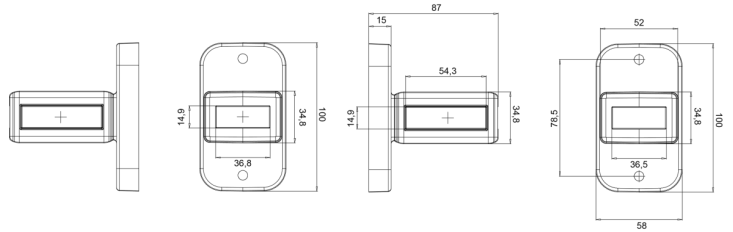

MARKIERUNGSLAUCHTEN

386-DV

LED-Markierungsleuchte | links+rechts | 12-24V |
rot/gelb/weiß

EAN: 5414184001923

Spezifikationen

Abmessungen	84 x 103 x 52 mm	Farbe Linse	Gelb/rot/weiss
Anschluss	Offene Kabelenden	Funktionen	Begrenzungsleuchte 3 Funktionen
Befestigung	Oberflächenmontage	Gewicht (kg)	0,190 Kg
Befestigungsseite	Left & right	IP-Schutzart	IP66+IP68
Bestellbar per	1	Lichtquelle	LED
Betriebsspannung	12V - 24V	Verpackung	POS-Verpackung
Betriebstemperatur	-30°C / +65°C	Zertifizierung	ECE R91+R7
EMC	EMC R10		
EMC R10	Ja		
Farbe	Gelb/rot/weiss		