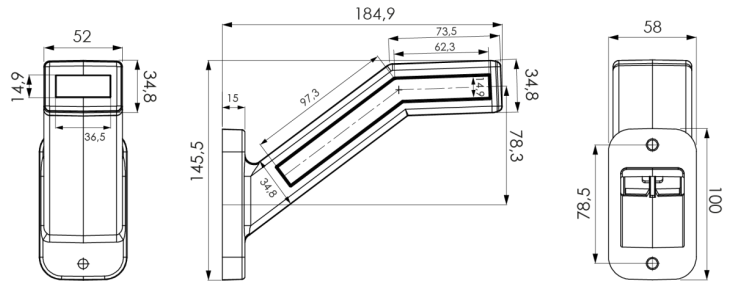

MARKIERUNGSLAUCHTEN

340DDR-DV

Mit dynamischem Blinker | rechts | 12-24V | rot/weiß/gelb

EAN: 5414184001862

Spezifikationen

Abmessungen	58 x 185 x 146 mm	Enthält einen dynamischen Fahrrichtungsanzeiger	Ja
Anschluss	Offene Kabelenden	Farbe	Gelb/rot/weiß
Befestigung	Oberflächenmontage	Farbe Linse	Gelb/rot/weiß
Befestigungsseite	Rechts	Funktionen	Begrenzungsleuchte 3 Funktionen
Bestellbar per	1	Gewicht (kg)	0,320 Kg
Betriebsspannung	12V - 24V	IP-Schutzart	IP66+IP68
Betriebstemperatur	-30°C / +65°C	Lichtquelle	LED
EMC	EMC R10	Verpackung	POS-Verpackung
EMC R10	Ja	Zertifizierung	ECE R6+R7+R91
Eigenschaften	Nicht flexibel		