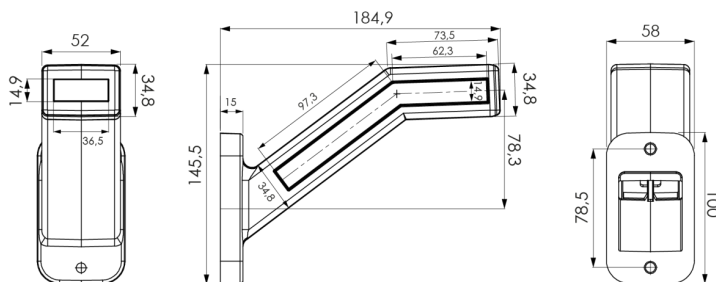

MARKIERUNGSLAUCHTEN

340DDR-DV

Mit dynamischem Blinker | rechts | 12-24V | rot/weiß/gelb

EAN: 5414184001862

Spezifikationen

Abmessungen	58 x 185 x 146 mm	Enthält einen dynamischen Fahrrichtungsanzeiger	Ja
Anschluss	Offene Kabelenden	Farbe	Gelb/rot/weiß
Befestigung	Oberflächenmontage	Farbe Linse	Gelb/rot/weiß
Befestigungsseite	Rechts	Funktionen	Begrenzungsleuchte 3 Funktionen
Bestellbar per	1	Gewicht (kg)	0,320 Kg
Betriebsspannung	12V - 24V	IP-Schutzart	IP66+IP68
Betriebstemperatur	-30°C / +65°C	Lichtquelle	LED
EMC	EMC R10	Verpackung	POS-Verpackung
EMC R10	Ja	Zertifizierung	ECE R6+R7+R91
Eigenschaften	Nicht flexibel		