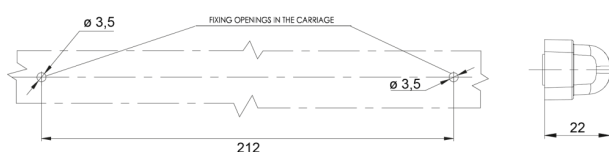

## Spezifikationen

Anschluss	Offene Kabelenden
Befestigung	Oberflächenmontage
Befestigungsseite	Hinten - Links und rechts
Besonderheiten	Connection wires specially treated to ensure watertightness
Bestellbar per	1
Betriebsspannung	12V - 24V
Betriebstemperatur	-30°C / +65°C
Dicke mm	22 mm
EMC	EMC R10
EMC R10	Ja
Eigenschaften	Hergestellt aus Polycarbonat, das praktisch unzerbrechlich ist.
Farbe	Gelb

Farbe Linse	Gelb
Deliefert mit	Mounting screws and rubber fixing path
Gewicht (kg)	0,090 Kg
Höhe mm	20,5 mm
IP-Schutzart	IP66+IP68
Lichtquelle	LED
Länge des Kabels (m)	0,50 m
Länge mm	237 mm
Material	Polycarbonat
Typ	Richtungsanzeiger
Verpackung	POS-Verpackung
Zertifizierung	ECE R6