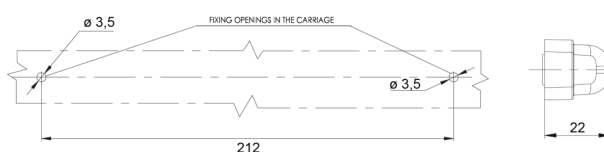

## Spezifikationen

Anschluss	Offene Kabelenden
Befestigung	Oberflächenmontage
Befestigungsseite	Hinten - Links und rechts
Besonderheiten	Connection wires specially treated to ensure watertightness
Bestellbar per	1
Betriebsspannung	12V - 24V
Betriebstemperatur	-30°C / +65°C
Dicke mm	22 mm
EMC	EMC R10
EMC R10	Ja
Eigenschaften	Hergestellt aus Polycarbonat, das praktisch unzerbrechlich ist.
Farbe	Gelb

Farbe Linse	Gelb
Deliefert mit	Mounting screws and rubber fixing path
Gewicht (kg)	0,090 Kg
Höhe mm	20,5 mm
IP-Schutzart	IP66+IP68
Lichtquelle	LED
Länge des Kabels (m)	0,50 m
Länge mm	237 mm
Material	Polycarbonat
Typ	Richtungsanzeiger
Verpackung	POS-Verpackung
Zertifizierung	ECE R6