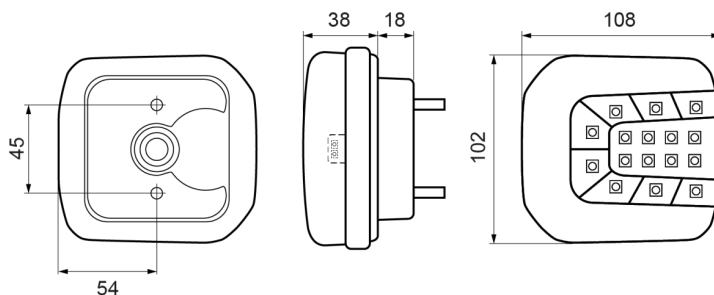

FRONT- UND RÜCKLEUCHTEN

37LED/1

LED Rücklicht | links+rechts | Kennzeichenleuchte | 12-24V

EAN: 5414184001893

Spezifikationen

Abmessungen	102 x 108 x 56 mm	Farbe Linse	Gelb/rot
Anschluss	Offene Kabelenden	Deliefert mit	Mounting screws
Befestigung	Oberflächenmontage	Gewicht (kg)	0,310 Kg
Befestigungsseite	Hinten - Links und rechts	IP-Schutzart	IP66+IP68
Bestellbar per	1	Lichtquelle	LED
Betriebsspannung	12V - 24V	Länge des Kabels (m)	2 m
Betriebstemperatur	-30°C / +65°C	Mit Kennzeichenbeleuchtung - seitlich	Yes
EMC	EMC R10	Mit Kennzeichenbeleuchtung - unten	Ja
EMC R10	Ja	Typ	Rückleuchten
Enthält Fahrtrichtungsanzeiger	Ja	Verpackung	POS-Verpackung
Enthält Positionslicht und Bremslicht	Ja	Zertifizierung	ECE
Farbe	Gelb/rot	Zertifizierung D	Ja