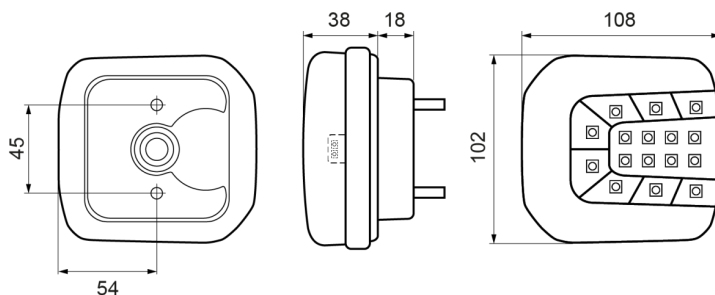

FRONT- UND RÜCKLEUCHTEN

37LED/1

LED Rücklicht | links+rechts | Kennzeichenleuchte | 12-24V

EAN: 5414184001893

Spezifikationen

Abmessungen	102 x 108 x 56 mm	Farbe Linse	Gelb/rot
Anschluss	Offene Kabelenden	Deliefert mit	Mounting screws
Befestigung	Oberflächenmontage	Gewicht (kg)	0,310 Kg
Befestigungsseite	Hinten - Links und rechts	IP-Schutzart	IP66+IP68
Bestellbar per	1	Lichtquelle	LED
Betriebsspannung	12V - 24V	Länge des Kabels (m)	2 m
Betriebstemperatur	-30°C / +65°C	Mit Kennzeichenbeleuchtung - seitlich	Yes
EMC	EMC R10	Mit Kennzeichenbeleuchtung - unten	Ja
EMC R10	Ja	Typ	Rückleuchten
Enthält Fahrtrichtungsanzeiger	Ja	Verpackung	POS-Verpackung
Enthält Positionslicht und Bremslicht	Ja	Zertifizierung	ECE
Farbe	Gelb/rot	Zertifizierung D	Ja