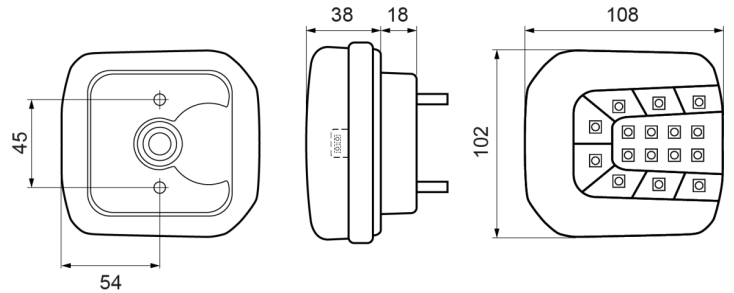

FRONT- UND RÜCKLEUCHTEN

37LED/2

LED Rücklicht | links+rechts | 12-24V

EAN: 5414184001909

Spezifikationen

Abmessungen	102 x 108 x 56 mm	Farbe Linse	Gelb/rot
Anschluss	Offene Kabelenden	Geliefert mit	Mounting screws
Befestigung	Oberflächenmontage	Gewicht (kg)	0,310 Kg
Befestigungsseite	Hinten - Links und rechts	IP-Schutzart	IP66+IP68
Bestellbar per	1	Lichtquelle	LED
Betriebsspannung	12V - 24V	Länge des Kabels (m)	2 m
Betriebstemperatur	-30°C / +65°C	Typ	Rückleuchten
EMC	EMC R10	Zertifizierung	ECE
EMC R10	Ja	Zertifizierung D	Ja
Enthält Fahrtrichtungsanzeiger	Ja		
Enthält Positionslicht und Bremslicht	Ja		
Farbe	Gelb/rot		