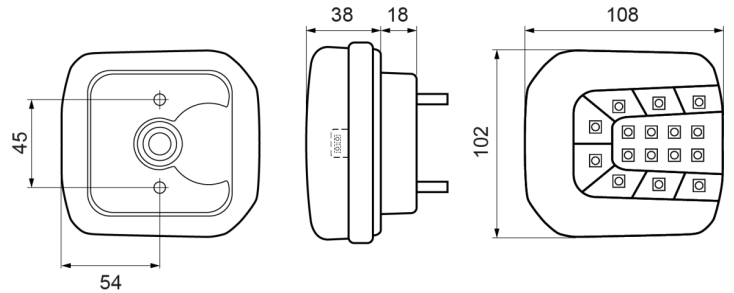

# FRONT- UND RÜCKLEUCHTEN

37LED/2

LED Rücklicht | links+rechts | 12-24V

EAN: 5414184001909

## Specifications

Abmessungen	102 x 108 x 56 mm	Farbe Linse	Gelb/rot
Anschluss	Offene Kabelenden	Geliefert mit	Mounting screws
Befestigung	Oberflächenmontage	Gewicht (kg)	0,310 Kg
Befestigungsseite	Hinten - Links und rechts	IP-Schutzart	IP66+IP68
Bestellbar per	1	Lichtquelle	LED
Betriebsspannung	12V - 24V	Länge des Kabels (m)	2 m
Betriebstemperatur	-30°C / +65°C	Typ	Rückleuchten
EMC	EMC R10	Zertifizierung	ECE
EMC R10	Ja	Zertifizierung D	Ja
Enthält Fahrtrichtungsanzeiger	Ja		
Enthält Positionslicht und Bremslicht	Ja		
Farbe	Gelb/rot		