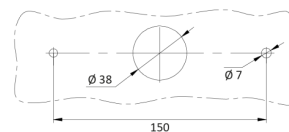

FRONT- UND RÜCKLEUCHTEN

1750/3

LED Rücklicht | links+rechts | 12-24V

EAN: 5414184004542

Spezifikationen

Abmessungen	236 x 104 x 40 mm	Farbe	Gelb/rot/weiss
Anschluss	Offene Kabelenden	Farbe Linse	Gelb/rot/weiss
Befestigung	Oberflächenmontage	Geliefert mit	Mounting screws
Befestigungsseite	Hinten - Links und rechts	Gewicht (kg)	0,700 Kg
Bestellbar per	1	IP-Schutzart	IP66+IP68
Betriebsspannung	12V - 24V	Lichtquelle	LED
Betriebstemperatur	-30°C / +65°C	Länge des Kabels (m)	2 m
Dicke mm	40 mm	Mit Rückfahrscheinwerfer	Ja
EMC	EMC R10	Typ	Rückleuchten
EMC R10	Ja	Verpackung	POS-Verpackung
Enthält Nebelscheinwerfer	Ja	Zertifizierung	ECE
Enthält Positionslicht und Bremslicht	Ja		
Enthält einen dynamischen Fahrtrichtungsanzeiger	Ja		
Enthält keinen dreieckigen Reflektor	Ja		