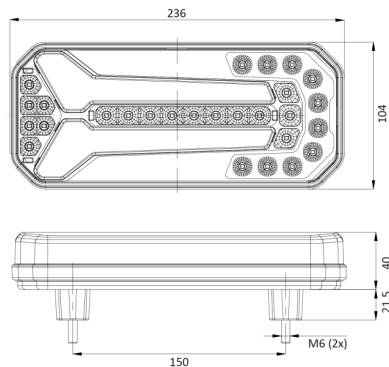

FRONT- UND RÜCKLEUCHTEN

1750/3

LED Rücklicht | links+rechts | 12-24V

EAN: 5414184004542

Spezifikationen

Abmessungen	236 x 104 x 40 mm	Farbe	Gelb/rot/weiss
Anschluss	Offene Kabelenden	Farbe Linse	Gelb/rot/weiss
Befestigung	Oberflächenmontage	Geliefert mit	Mounting screws
Befestigungsseite	Hinten - Links und rechts	Gewicht (kg)	0,700 Kg
Bestellbar per	1	IP-Schutzart	IP66+IP68
Betriebsspannung	12V - 24V	Lichtquelle	LED
Betriebstemperatur	-30°C / +65°C	Länge des Kabels (m)	2 m
Dicke mm	40 mm	Mit Rückfahrscheinwerfer	Ja
EMC	EMC R10	Typ	Rückleuchten
EMC R10	Ja	Verpackung	POS-Verpackung
Enthält Nebelscheinwerfer	Ja	Zertifizierung	ECE
Enthält Positionslicht und Bremslicht	Ja		
Enthält einen dynamischen Fahrtrichtungsanzeiger	Ja		
Enthält keinen dreieckigen Reflektor	Ja		