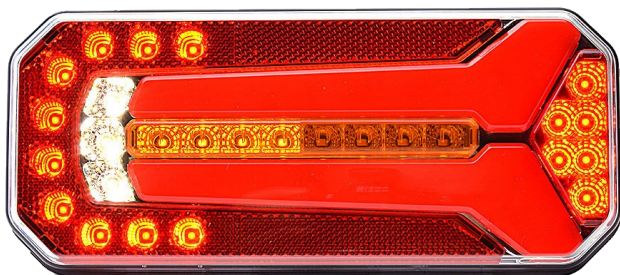

FRONT- UND RÜCKLEUCHTEN

1750/3

LED Rücklicht | links+rechts | 12-24V

EAN: 5414184004542

Spezifikationen

Abmessungen	236 x 104 x 40 mm	Farbe	Gelb/rot/weiss
Anschluss	Offene Kabelenden	Farbe Linse	Gelb/rot/weiss
Befestigung	Oberflächenmontage	Geliefert mit	Mounting screws
Befestigungsseite	Hinten - Links und rechts	Gewicht (kg)	0,700 Kg
Bestellbar per	1	IP-Schutzart	IP66+IP68
Betriebsspannung	12V - 24V	Lichtquelle	LED
Betriebstemperatur	-30°C / +65°C	Länge des Kabels (m)	2 m
Dicke mm	40 mm	Mit Rückfahrscheinwerfer	Ja
EMC	EMC R10	Typ	Rückleuchten
EMC R10	Ja	Verpackung	POS-Verpackung
Enthält Nebelscheinwerfer	Ja	Zertifizierung	ECE
Enthält Positionslicht und Bremslicht	Ja		
Enthält einen dynamischen Fahrtrichtungsanzeiger	Ja		
Enthält keinen dreieckigen Reflektor	Ja		