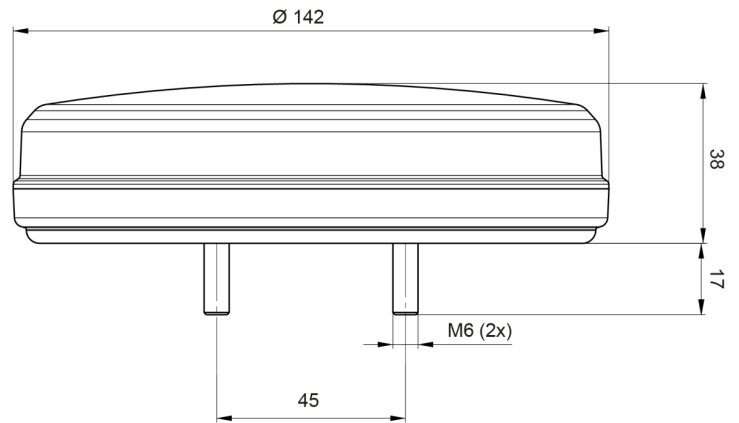

## Spezifikationen

Anschluss	Offene Kabelenden	Farbe	Gelb/rot
Befestigung	Oberflächenmontage	Farbe Linse	Gelb/rot
Befestigungsseite	Hinten - Links und rechts	Geliefert mit	Mounting screws
Bestellbar per	1	Gewicht (kg)	0,410 Kg
Betriebsspannung	12V - 24V	IP-Schutzart	IP66+IP68
Betriebstemperatur	-30°C / +65°C	Lichtquelle	LED
Dicke mm	38 mm	Länge des Kabels (m)	2 m
Durchmesser mm	142 mm	Typ	Rückleuchten
EMC	EMC R10	Verpackung	POS-Verpackung
EMC R10	Ja	Zertifizierung	ECE
Enthält Positionslicht und Bremslicht	Ja	Zertifizierung D	Ja
Enthält einen dynamischen Fahrtrichtungsanzeiger	Ja		