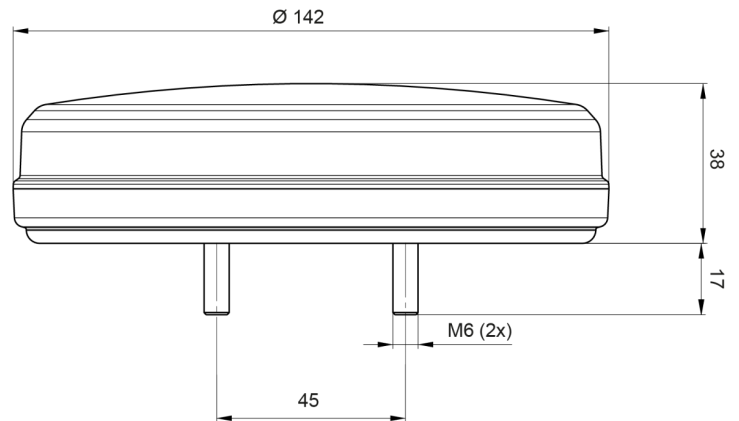

FRONT- UND RÜCKLEUCHTEN

1300

LED Rücklicht | links+rechts | 12-24V

EAN: 5414184000933

Spezifikationen

Anschluss	Offene Kabelenden	Farbe	Gelb/rot
Befestigung	Oberflächenmontage	Farbe Linse	Gelb/rot
Befestigungsseite	Hinten - Links und rechts	Geliefert mit	Mounting screws
Bestellbar per	1	Gewicht (kg)	0,410 Kg
Betriebsspannung	12V - 24V	IP-Schutzart	IP66+IP68
Betriebstemperatur	-30°C / +65°C	Lichtquelle	LED
Dicke mm	38 mm	Länge des Kabels (m)	2 m
Durchmesser mm	142 mm	Typ	Rückleuchten
EMC	EMC R10	Verpackung	POS-Verpackung
EMC R10	Ja	Zertifizierung	ECE
Enthält Positionslicht und Bremslicht	Ja	Zertifizierung D	Ja
Enthält einen dynamischen Fahrtrichtungsanzeiger	Ja		