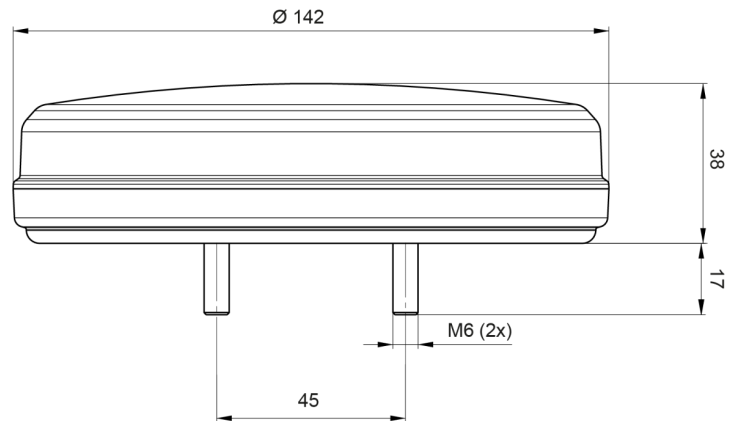

FRONT- UND RÜCKLEUCHTEN

1300

LED Rücklicht | links+rechts | 12-24V

EAN: 5414184000933

Specifications

Anschluss	Offene Kabelenden	Farbe	Gelb/rot
Befestigung	Oberflächenmontage	Farbe Linse	Gelb/rot
Befestigungsseite	Hinten - Links und rechts	Geliefert mit	Mounting screws
Bestellbar per	1	Gewicht (kg)	0,410 Kg
Betriebsspannung	12V - 24V	IP-Schutzart	IP66+IP68
Betriebstemperatur	-30°C / +65°C	Lichtquelle	LED
Dicke mm	38 mm	Länge des Kabels (m)	2 m
Durchmesser mm	142 mm	Typ	Rückleuchten
EMC	EMC R10	Verpackung	POS-Verpackung
EMC R10	Ja	Zertifizierung	ECE
Enthält Positionslicht und Bremslicht	Ja	Zertifizierung D	Ja
Enthält einen dynamischen Fahrtrichtungsanzeiger	Ja		