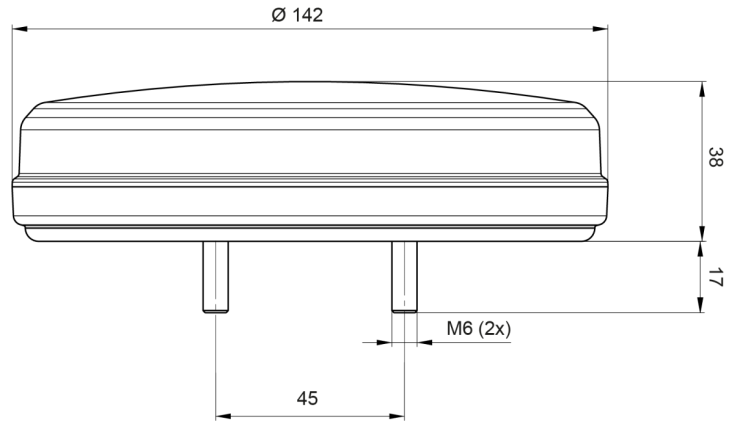

FRONT- UND RÜCKLEUCHTEN

1350

LED Rücklicht | links+rechts | 12-24V

EAN: 5414184000940

Spezifikationen

Anschluss	Offene Kabelenden	Farbe	Rot/weiss
Befestigung	Oberflächenmontage	Farbe Linse	Rot/weiss
Befestigungsseite	Hinten - Links und rechts	Geliefert mit	Mounting screws
Bestellbar per	1	Gewicht (kg)	0,410 Kg
Betriebsspannung	12V - 24V	IP-Schutzart	IP66+IP68
Betriebstemperatur	-30°C / +65°C	Lichtquelle	LED
Dicke mm	38 mm	Länge des Kabels (m)	2 m
Durchmesser mm	142 mm	Mit Rückfahrscheinwerfer	Ja
EMC	EMC R10	Typ	Nebelschluss- /Rückfahrscheinwerfer
EMC R10	Ja	Verpackung	POS-Verpackung
Enthält Nebelscheinwerfer	Ja	Zertifizierung	ECE
Enthält Positionslicht	Ja	Zertifizierung D	Ja