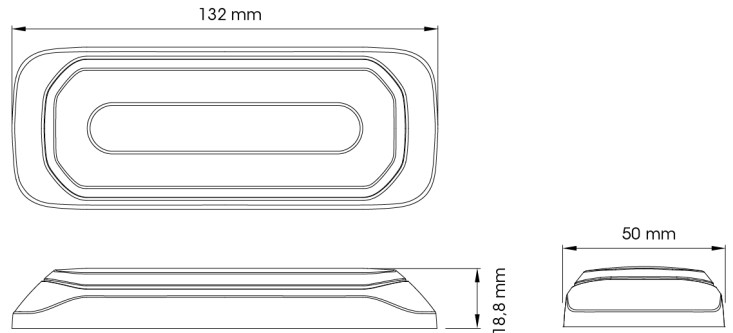

GERICHTETE KENNLEUCHTEN

HALO-OR/OR

LED-Blitzer | 6 LEDs | 12-24V | gelb/gelb

EAN: 5414184019867

Spezifikationen

Abmessungen	132 x 18,8 x 50 mm	Farbe	Gelb/gelb
Anschluss	Offene Kabelenden	Farbe Linse	Transparent
Anzahl der Blitzmuster	14	Deliefert mit	Befestigungsschrauben, Dichtung, Bedienungsanleitung
Anzahl der LEDs	6	Gewicht (kg)	0,300 Kg
Befestigung	Oberflächenmontage	IP-Schutzart	IPX8
Bestellbar per	1	Lichtquelle	LED
Betriebsspannung	12V - 24V	Länge des Kabels (m)	0,25 m
ECE R65 Klasse 1	Ja	Modell	Rechteckig/lang/langgestreckt
EMC	EMC R10	Synchronisierbar	Ja
EMC R10	Ja	Zertifizierung	ECE R65+R91