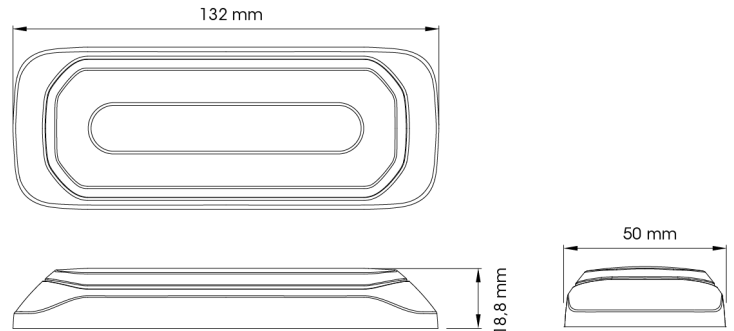

# GERICHTETE KENNLEUCHTEN

HALO-OR/OR

LED-Blitzer | 6 LEDs | 12-24V | gelb/gelb

EAN: 5414184019867

## Spezifikationen

Abmessungen	132 x 18,8 x 50 mm	Farbe	Gelb/gelb
Anschluss	Offene Kabelenden	Farbe Linse	Transparent
Anzahl der Blitzmuster	14	Geliefert mit	Mounting screws, gasket, manual
Anzahl der LEDs	6	Gewicht (kg)	0,300 Kg
Befestigung	Oberflächenmontage	IP-Schutzart	IPX8
Bestellbar per	1	Lichtquelle	LED
Betriebsspannung	12V - 24V	Länge des Kabels (m)	0,25 m
ECE R65 Klasse 1	Ja	Modell	Rechteckig/lang/langgestreckt
EMC	EMC R10	Synchronisierbar	Ja
EMC R10	Ja	Zertifizierung	ECE R65+R91