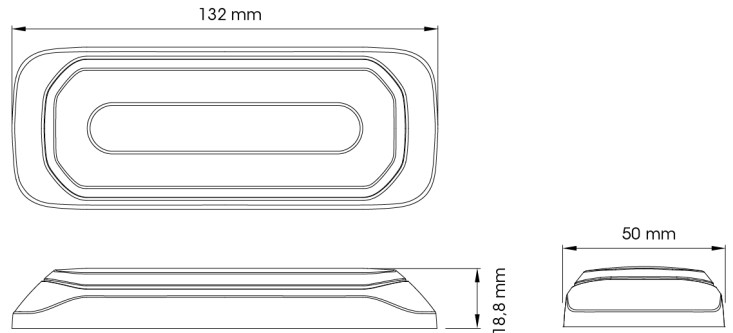

GERICHTETE KENNLEUCHTEN

HALO-OR/RO

LED-Blitzer | 6 LEDs | 12-24V | gelb/rot

EAN: 5414184019874

Spezifikationen

Abmessungen	132 x 18,8 x 50 mm	Farbe	Gelb/rot
Anschluss	Offene Kabelenden	Farbe Linse	Transparent
Anzahl der Blitzmuster	14	Geliefert mit	Befestigungsschrauben, Dichtung, Bedienungsanleitung
Anzahl der LEDs	6	Gewicht (kg)	0,300 Kg
Befestigung	Oberflächenmontage	IP-Schutzart	IPX8
Bestellbar per	1	Lichtquelle	LED
Betriebsspannung	12V - 24V	Länge des Kabels (m)	0,25 m
ECE R65 Klasse 1	Ja	Modell	Rechteckig/lang/langgestreckt
EMC	EMC R10	Synchronisierbar	Ja
EMC R10	Ja	Zertifizierung	ECE R65+R7