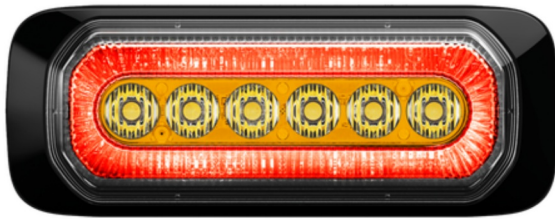

GERICHTETE KENNLEUCHTEN

HALO-OR/RO

LED-Blitzer | 6 LEDs | 12-24V | gelb/rot

EAN: 5414184019874

Spezifikationen

Abmessungen	132 x 18,8 x 50 mm	Farbe	Gelb/rot
Anschluss	Offene Kabelenden	Farbe Linse	Transparent
Anzahl der Blitzmuster	14	Geliefert mit	Mounting screws, gasket, manual
Anzahl der LEDs	6	Gewicht (kg)	0,300 Kg
Befestigung	Oberflächenmontage	IP-Schutzart	IPX8
Bestellbar per	1	Lichtquelle	LED
Betriebsspannung	12V - 24V	Länge des Kabels (m)	0,25 m
ECE R65 Klasse 1	Ja	Modell	Rechteckig/lang/langgestreckt
EMC	EMC R10	Synchronisierbar	Ja
EMC R10	Ja	Zertifizierung	ECE R65+R7