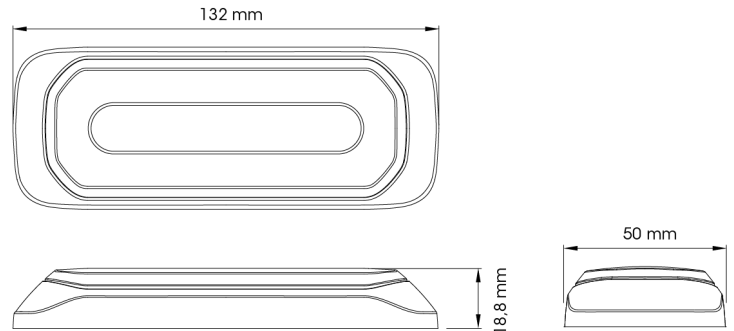

GERICHTETE KENNLEUCHTEN

HALO-OR/RO

LED-Blitzer | 6 LEDs | 12-24V | gelb/rot

EAN: 5414184019874

Spezifikationen

Abmessungen	132 x 18,8 x 50 mm	Farbe	Gelb/rot
Anschluss	Offene Kabelenden	Farbe Linse	Transparent
Anzahl der Blitzmuster	14	Geliefert mit	Mounting screws, gasket, manual
Anzahl der LEDs	6	Gewicht (kg)	0,300 Kg
Befestigung	Oberflächenmontage	IP-Schutzart	IPX8
Bestellbar per	1	Lichtquelle	LED
Betriebsspannung	12V - 24V	Länge des Kabels (m)	0,25 m
ECE R65 Klasse 1	Ja	Modell	Rechteckig/lang/langgestreckt
EMC	EMC R10	Synchronisierbar	Ja
EMC R10	Ja	Zertifizierung	ECE R65+R7