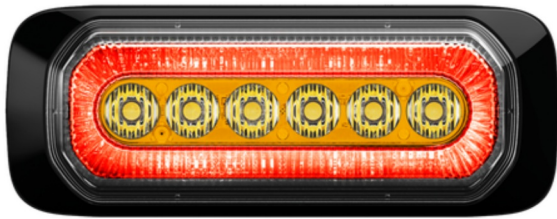

GERICHTETE KENNLEUCHTEN

HALO-OR/RO

LED-Blitzer | 6 LEDs | 12-24V | gelb/rot

EAN: 5414184019874

Spezifikationen

Abmessungen	132 x 18,8 x 50 mm	Farbe	Gelb/rot
Anschluss	Offene Kabelenden	Farbe Linse	Transparent
Anzahl der Blitzmuster	14	Geliefert mit	Befestigungsschrauben, Dichtung, Bedienungsanleitung
Anzahl der LEDs	6	Gewicht (kg)	0,300 Kg
Befestigung	Oberflächenmontage	IP-Schutzart	IPX8
Bestellbar per	1	Lichtquelle	LED
Betriebsspannung	12V - 24V	Länge des Kabels (m)	0,25 m
ECE R65 Klasse 1	Ja	Modell	Rechteckig/lang/langgestreckt
EMC	EMC R10	Synchronisierbar	Ja
EMC R10	Ja	Zertifizierung	ECE R65+R7