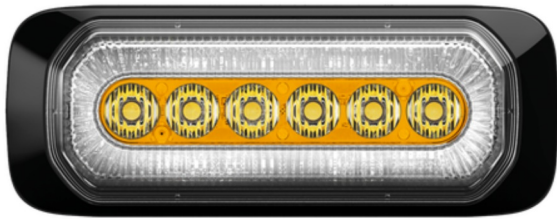

# GERICHTETE KENNLEUCHTEN

HALO-OR/CR

LED-Blitzer | 6 LEDs | 12-24V | gelb/weiß

EAN: 5414184019850

## Spezifikationen

Abmessungen	132 x 18,8 x 50 mm	Farbe	Gelb/weiß
Anschluss	Offene Kabelenden	Farbe Linse	Transparent
Anzahl der Blitzmuster	14	Geliefert mit	Befestigungsschrauben, Dichtung, Bedienungsanleitung
Anzahl der LEDs	6	Gewicht (kg)	0,300 Kg
Befestigung	Oberflächenmontage	IP-Schutzart	IPX8
Bestellbar per	1	Lichtquelle	LED
Betriebsspannung	12V - 24V	Länge des Kabels (m)	0,25 m
ECE R65 Klasse 1	Ja	Modell	Rechteckig/lang/langgestreckt
EMC	EMC R10	Synchronisierbar	Ja
EMC R10	Ja	Zertifizierung	ECE R65+R7