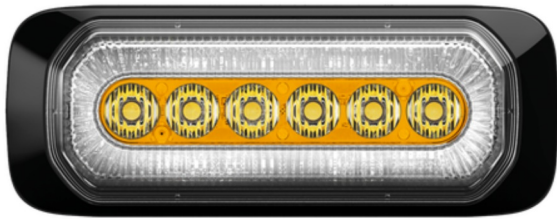

GERICHTETE KENNLEUCHTEN

HALO-OR/CR

LED-Blitzer | 6 LEDs | 12-24V | gelb/weiß

EAN: 5414184019850

Spezifikationen

Abmessungen	132 x 18,8 x 50 mm	Farbe	Gelb/weiß
Anschluss	Offene Kabelenden	Farbe Linse	Transparent
Anzahl der Blitzmuster	14	Geliefert mit	Mounting screws, gasket, manual
Anzahl der LEDs	6	Gewicht (kg)	0,300 Kg
Befestigung	Oberflächenmontage	IP-Schutzart	IPX8
Bestellbar per	1	Lichtquelle	LED
Betriebsspannung	12V - 24V	Länge des Kabels (m)	0,25 m
ECE R65 Klasse 1	Ja	Modell	Rechteckig/lang/langgestreckt
EMC	EMC R10	Synchronisierbar	Ja
EMC R10	Ja	Zertifizierung	ECE R65+R7