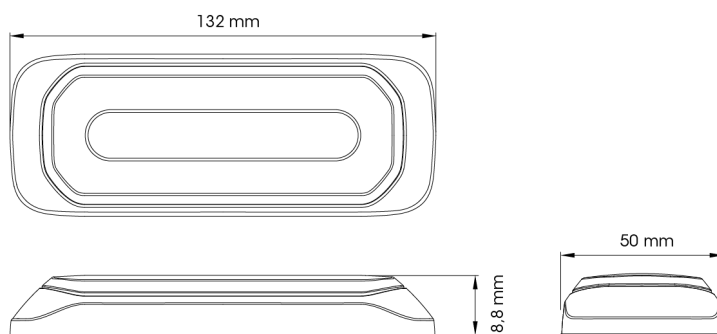

GERICHTETE KENNLEUCHTEN

HALO-OR/CR

LED-Blitzer | 6 LEDs | 12-24V | gelb/weiß

EAN: 5414184019850

Spezifikationen

Abmessungen	132 x 18,8 x 50 mm	Farbe	Gelb/weiß
Anschluss	Offene Kabelenden	Farbe Linse	Transparent
Anzahl der Blitzmuster	14	Deliefert mit	Befestigungsschrauben, Dichtung, Bedienungsanleitung
Anzahl der LEDs	6	Gewicht (kg)	0,300 Kg
Befestigung	Oberflächenmontage	IP-Schutzart	IPX8
Bestellbar per	1	Lichtquelle	LED
Betriebsspannung	12V - 24V	Länge des Kabels (m)	0,25 m
ECE R65 Klasse 1	Ja	Modell	Rechteckig/lang/langgestreckt
EMC	EMC R10	Synchronisierbar	Ja
EMC R10	Ja	Zertifizierung	ECE R65+R7