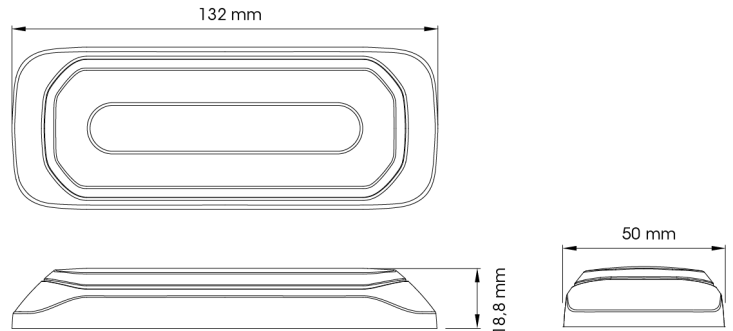

GERICHTETE KENNLEUCHTEN

HALO-OR/CR

LED-Blitzer | 6 LEDs | 12-24V | gelb/weiß

EAN: 5414184019850

Spezifikationen

Abmessungen	132 x 18,8 x 50 mm	Farbe	Gelb/weiß
Anschluss	Offene Kabelenden	Farbe Linse	Transparent
Anzahl der Blitzmuster	14	Geliefert mit	Mounting screws, gasket, manual
Anzahl der LEDs	6	Gewicht (kg)	0,300 Kg
Befestigung	Oberflächenmontage	IP-Schutzart	IPX8
Bestellbar per	1	Lichtquelle	LED
Betriebsspannung	12V - 24V	Länge des Kabels (m)	0,25 m
ECE R65 Klasse 1	Ja	Modell	Rechteckig/lang/langgestreckt
EMC	EMC R10	Synchronisierbar	Ja
EMC R10	Ja	Zertifizierung	ECE R65+R7