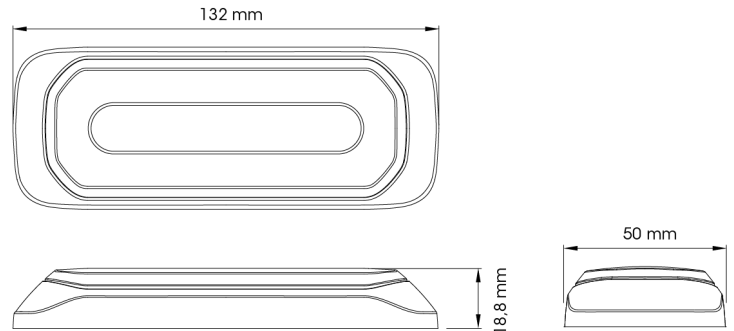

# GERICHTETE KENNLEUCHTEN

HALO-OR/CR

LED-Blitzer | 6 LEDs | 12-24V | gelb/weiß

EAN: 5414184019850

## Spezifikationen

Abmessungen	132 x 18,8 x 50 mm	Farbe	Gelb/weiß
Anschluss	Offene Kabelenden	Farbe Linse	Transparent
Anzahl der Blitzmuster	14	Geliefert mit	Befestigungsschrauben, Dichtung, Bedienungsanleitung
Anzahl der LEDs	6	Gewicht (kg)	0,300 Kg
Befestigung	Oberflächenmontage	IP-Schutzart	IPX8
Bestellbar per	1	Lichtquelle	LED
Betriebsspannung	12V - 24V	Länge des Kabels (m)	0,25 m
ECE R65 Klasse 1	Ja	Modell	Rechteckig/lang/langgestreckt
EMC	EMC R10	Synchronisierbar	Ja
EMC R10	Ja	Zertifizierung	ECE R65+R7