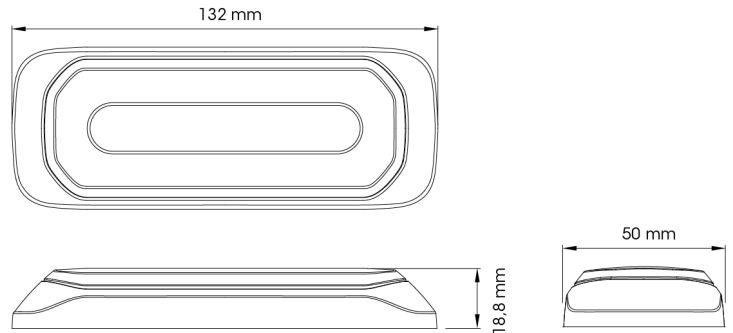

GERICHTETE KENNLEUCHTEN

HALO-CR/CR

LED-Blitzer | 6 LEDs | 12-24V | weiß/weiß

EAN: 5414184019843

Spezifikationen

Abmessungen	132 x 18,8 x 50 mm	Farbe	Weiss/weiss
Anschluss	Offene Kabelenden	Farbe Linse	Transparent
Anzahl der Blitzmuster	14	Geliefert mit	Befestigungsschrauben, Dichtung, Bedienungsanleitung
Anzahl der LEDs	6	Gewicht (kg)	0,300 Kg
Befestigung	Oberflächenmontage	IP-Schutzart	IPX8
Bestellbar per	1	Lichtquelle	LED
Betriebsspannung	12V - 24V	Länge des Kabels (m)	0,25 m
ECE R65	Nein	Modell	Rechteckig/lang/langgestreckt
EMC	EMC R10	Synchronisierbar	Ja
EMC R10	Ja	Zertifizierung	ECE R7