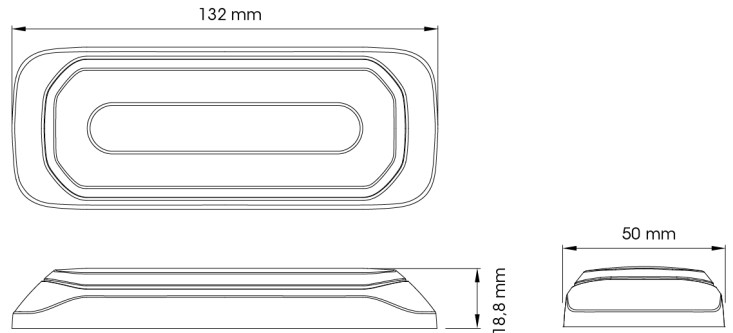

GERICHTETE KENNLEUCHTEN

HALO-CR/CR

LED-Blitzer | 6 LEDs | 12-24V | weiß/weiß

EAN: 5414184019843

Spezifikationen

Abmessungen	132 x 18,8 x 50 mm	Farbe	Weiss/weiss
Anschluss	Offene Kabelenden	Farbe Linse	Transparent
Anzahl der Blitzmuster	14	Deliefert mit	Befestigungsschrauben, Dichtung, Bedienungsanleitung
Anzahl der LEDs	6	Gewicht (kg)	0,300 Kg
Befestigung	Oberflächenmontage	IP-Schutzart	IPX8
Bestellbar per	1	Lichtquelle	LED
Betriebsspannung	12V - 24V	Länge des Kabels (m)	0,25 m
ECE R65	Nein	Modell	Rechteckig/lang/langgestreckt
EMC	EMC R10	Synchronisierbar	Ja
EMC R10	Ja	Zertifizierung	ECE R7