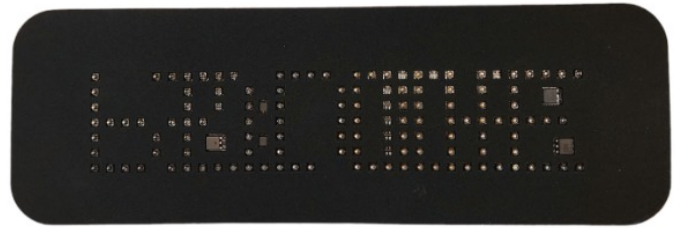

## Spezifikationen

Befestigung	Mit 2 Bolzen M4, Selbstklebend	Gewicht (kg)	130 gr
Bestellbar per	1	Gut zu wissen	Standard in Spiegelschrift - auf Bestellung sofort lesbar
Betriebsspannung	12V	Höhe mm	100 mm
Eigenschaften	Steuerung mit DIP-Schalter	LED Farbe	Rot
Farbe	Rot	Lichtquelle	LED
Farbe Linse	Transparent	Länge mm	300 mm