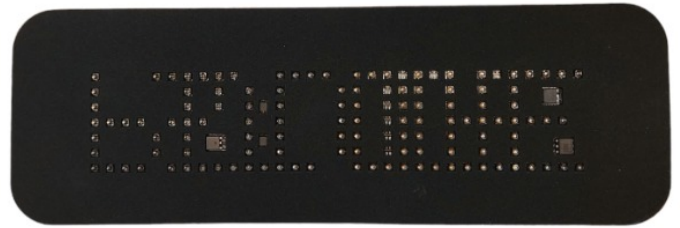

EAN: 5414184164529

Spezifikationen

Befestigung	Mit 2 Bolzen M4, Selbstklebend	Gewicht (kg)	130 gr
Bestellbar per	1	Gut zu wissen	Standard in Spiegelschrift - auf Bestellung sofort lesbar
Betriebsspannung	12V	Höhe mm	100 mm
Eigenschaften	Steuerung mit DIP-Schalter	LED Farbe	Rot
Farbe	Rot	Lichtquelle	LED
Farbe Linse	Transparent	Länge mm	300 mm