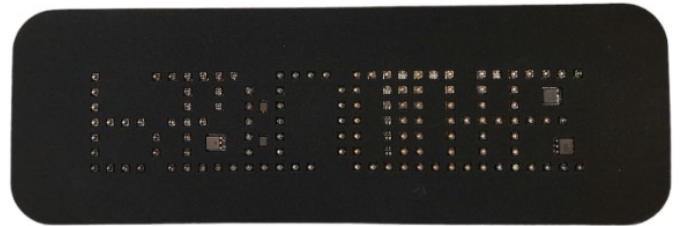

EAN: 5414184164529

Specifications

Befestigung	Mit 2 Bolzen M4, Selbstklebend
Bestellbar per	1
Betriebsspannung	12V
Eigenschaften	Steuerung mit DIP-Schalter
Farbe	Rot
Farbe Linse	Transparent

Gewicht (kg)	130 gr
Gut zu wissen	Standard in Spiegelschrift - auf Bestellung sofort lesbar
Höhe mm	100 mm
LED Farbe	Rot
Lichtquelle	LED
Länge mm	300 mm