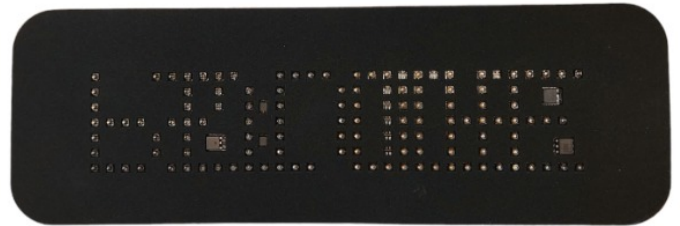

EAN: 5414184164529

Spezifikationen

Befestigung	Mit 2 Bolzen M4, Selbstklebend	Gewicht (kg)	130 gr
Bestellbar per	1	Gut zu wissen	Standard in Spiegelschrift - auf Bestellung sofort lesbar
Betriebsspannung	12V	Höhe mm	100 mm
Eigenschaften	Steuerung mit DIP-Schalter	LED Farbe	Rot
Farbe	Rot	Lichtquelle	LED
Farbe Linse	Transparent	Länge mm	300 mm