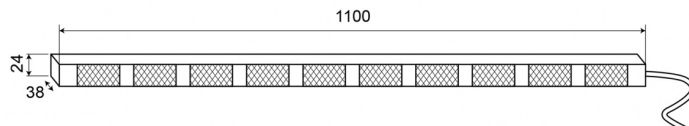

## Spezifikationen

Abmessungen	1100 mm x 38 mm x 24 mm
Anschluss	Offene Kabelenden
Anzahl der Blitzmuster	20 Warnung +11 Pfeil
Anzahl der LEDs	10x3
Anzahl der Module	10
Befestigung	Oberflächenmontage
Bestellbar per	1
Betriebsspannung	12V - 24V
Betriebstemperatur	-30°C / +65°C
EMC	EMC R10
EMC R10	Ja
Eigenschaften	Mit weissen Endblinkern

Farbe	Gelb/weiss
Farbe Linse	Transparent
Geliefert mit	Control box, universal mounting brackets, cables, manual
Gewicht (kg)	3,150 Kg
IP-Schutzart	IP67
Lichtquelle	LED
Länge des Kabels (m)	15 m
Mit Entblitser	Weiss
Watt	30,10 Watt