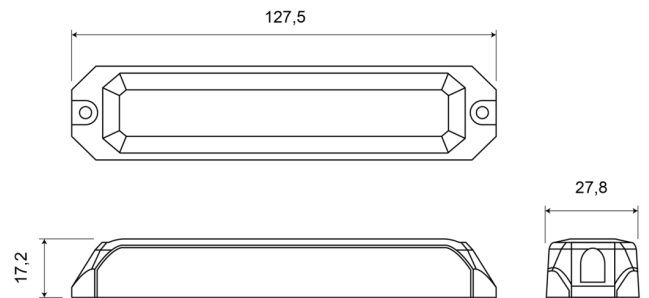

GERICHTETE KENNLEUCHTEN

STARLED6-BL-
CL2

LED-Blitzer | 6 LEDs | 12-24V | blau

EAN: 5414184019294

Spezifikationen

Abmessungen	127,50 mm x 27,80 mm x 17,20 mm	Farbe	Blau
Anschluss	Offene Kabelenden	Farbe Linse	Transparent
Anzahl der Blitzmuster	5	Geliefert mit	Mounting screws, gasket, manual
Anzahl der LEDs	6	Gewicht (kg)	0,112 Kg
Befestigung	Oberflächenmontage	IP-Schutzart	IP67
Bestellbar per	1	Lichtquelle	LED
Betriebsspannung	12V - 24V	Länge des Kabels (m)	0,16 m
Betriebstemperatur	-30°C / +65°C	Modell	Rechteckig/lang/langgestreckt
ECE R65 Klasse 2	Ja	Synchronisierbar	Ja
EMC R10	Ja		