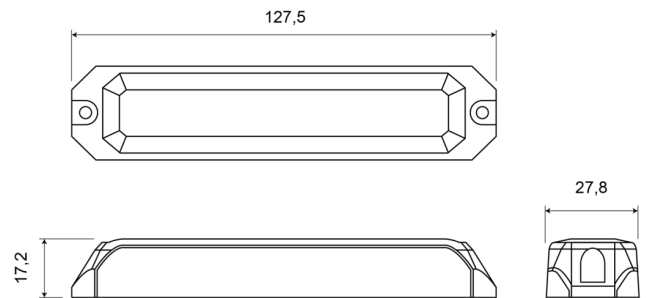

GERICHTETE KENNLEUCHTEN

STARLED6-BL-
CL2

LED-Blitzer | 6 LEDs | 12-24V | blau

EAN: 5414184019294

Spezifikationen

Abmessungen	127,50 mm x 27,80 mm x 17,20 mm	Farbe	Blau
Anschluss	Offene Kabelenden	Farbe Linse	Transparent
Anzahl der Blitzmuster	5	Geliefert mit	Befestigungsschrauben, Dichtung, Bedienungsanleitung
Anzahl der LEDs	6	Gewicht (kg)	0,112 Kg
Befestigung	Oberflächenmontage	IP-Schutzart	IP67
Bestellbar per	1	Lichtquelle	LED
Betriebsspannung	12V - 24V	Länge des Kabels (m)	0,16 m
Betriebstemperatur	-30°C / +65°C	Modell	Rechteckig/lang/langgestreckt
ECE R65 Klasse 2	Ja	Serie	STARLED
EMC R10	Ja	Synchronisierbar	Ja