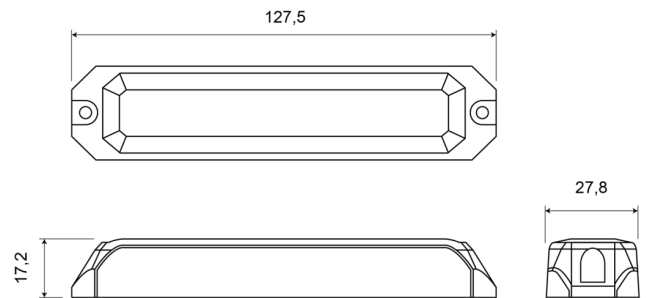

GERICHTETE KENNLEUCHTEN

STARLED6-BL-
CL2

LED-Blitzer | 6 LEDs | 12-24V | blau

EAN: 5414184019294

Spezifikationen

Abmessungen	127,50 mm x 27,80 mm x 17,20 mm	Farbe	Blau
Anschluss	Offene Kabelenden	Farbe Linse	Transparent
Anzahl der Blitzmuster	5	Geliefert mit	Mounting screws, gasket, manual
Anzahl der LEDs	6	Gewicht (kg)	0,112 Kg
Befestigung	Oberflächenmontage	IP-Schutzart	IP67
Bestellbar per	1	Lichtquelle	LED
Betriebsspannung	12V - 24V	Länge des Kabels (m)	0,16 m
Betriebstemperatur	-30°C / +65°C	Modell	Rechteckig/lang/langgestreckt
ECE R65 Klasse 2	Ja	Synchronisierbar	Ja
EMC R10	Ja		