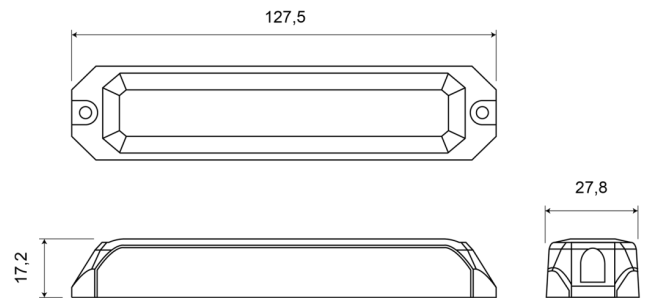

GERICHTETE KENNLEUCHTEN

STARLED6-BL-
CL2

LED-Blitzer | 6 LEDs | 12-24V | blau

EAN: 5414184019294

Spezifikationen

Abmessungen	127,50 mm x 27,80 mm x 17,20 mm	Farbe	Blau
Anschluss	Offene Kabelenden	Farbe Linse	Transparent
Anzahl der Blitzmuster	5	Geliefert mit	Befestigungsschrauben, Dichtung, Bedienungsanleitung
Anzahl der LEDs	6	Gewicht (kg)	0,112 Kg
Befestigung	Oberflächenmontage	IP-Schutzart	IP67
Bestellbar per	1	Lichtquelle	LED
Betriebsspannung	12V - 24V	Länge des Kabels (m)	0,16 m
Betriebstemperatur	-30°C / +65°C	Modell	Rechteckig/lang/langgestreckt
ECE R65 Klasse 2	Ja	Synchronisierbar	Ja
EMC R10	Ja		