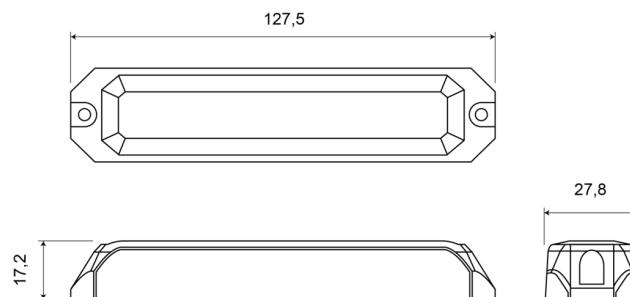

GERICHTETE KENNLEUCHTEN

STARLED6-BL-
CL2

LED-Blitzer | 6 LEDs | 12-24V | blau

EAN: 5414184019294

Spezifikationen

Abmessungen	127,50 mm x 27,80 mm x 17,20 mm	Farbe	Blau
Anschluss	Offene Kabelenden	Farbe Linse	Transparent
Anzahl der Blitzmuster	5	Geliefert mit	Befestigungsschrauben, Dichtung, Bedienungsanleitung
Anzahl der LEDs	6	Gewicht (kg)	0,112 Kg
Befestigung	Oberflächenmontage	IP-Schutzart	IP67
Bestellbar per	1	Lichtquelle	LED
Betriebsspannung	12V - 24V	Länge des Kabels (m)	0,16 m
Betriebstemperatur	-30°C / +65°C	Modell	Rechteckig/lang/langgestreckt
ECE R65 Klasse 2	Ja	Synchronisierbar	Ja
EMC R10	Ja		