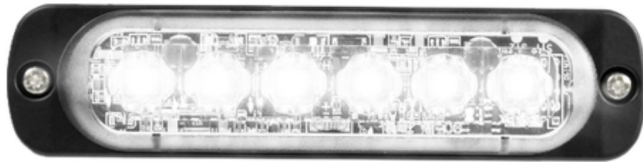

# GERICHTETE KENNLEUCHTEN

ST6-CR

LED-Blitzer | 6 LEDs | 12-24V | weiß

EAN: 5414184019423

## Spezifikationen

Abmessungen	113 mm x 28 mm x 9 mm	EMC R10	Ja
Anschluss	Offene Kabelenden	Farbe	Weiss
Anzahl der Blitzmuster	29	Farbe Linse	Transparent
Anzahl der LEDs	6	Geliefert mit	Befestigungsschrauben, Dichtung, Bedienungsanleitung
Befestigung	Oberflächenmontage	Gewicht (kg)	0,140 Kg
Bestellbar per	1	IP-Schutzart	IPX7
Betriebsspannung	12V - 24V	Lichtquelle	LED
Betriebstemperatur	-30°C / +65°C	Länge des Kabels (m)	0,21 m
CISPR 25	12V : CISPR 25 Klasse 3 - 24V : CISPR 25 Klasse 2	Modell	Rechteckig/lang/langgestreckt
ECE R65	Nein	Synchronisierbar	Ja
EMC	EMC R10		