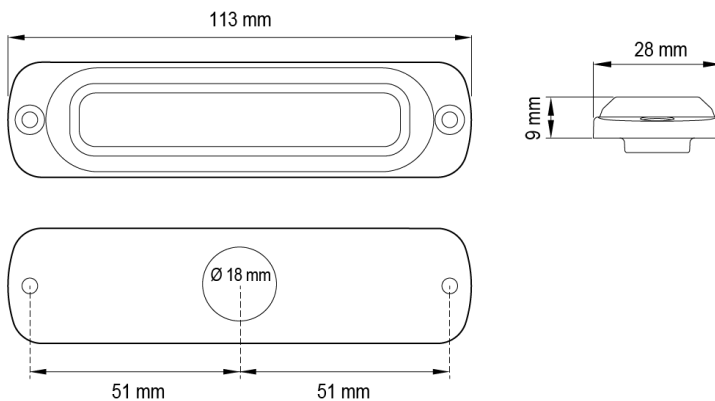

# GERICHTETE KENNLEUCHTEN

ST6-CR

LED-Blitzer | 6 LEDs | 12-24V | weiß

EAN: 5414184019423

## Spezifikationen

Abmessungen	113 mm x 28 mm x 9 mm	EMC R10	Ja
Anschluss	Offene Kabelenden	Farbe	Weiss
Anzahl der Blitzmuster	29	Farbe Linse	Transparent
Anzahl der LEDs	6	Geliefert mit	Befestigungsschrauben, Dichtung, Bedienungsanleitung
Befestigung	Oberflächenmontage	Gewicht (kg)	0,140 Kg
Bestellbar per	1	IP-Schutzart	IPX7
Betriebsspannung	12V - 24V	Lichtquelle	LED
Betriebstemperatur	-30°C / +65°C	Länge des Kabels (m)	0,21 m
CISPR 25	12V : CISPR 25 Klasse 3 - 24V : CISPR 25 Klasse 2	Modell	Rechteckig/lang/langgestreckt
ECE R65	Nein	Synchronisierbar	Ja
EMC	EMC R10		