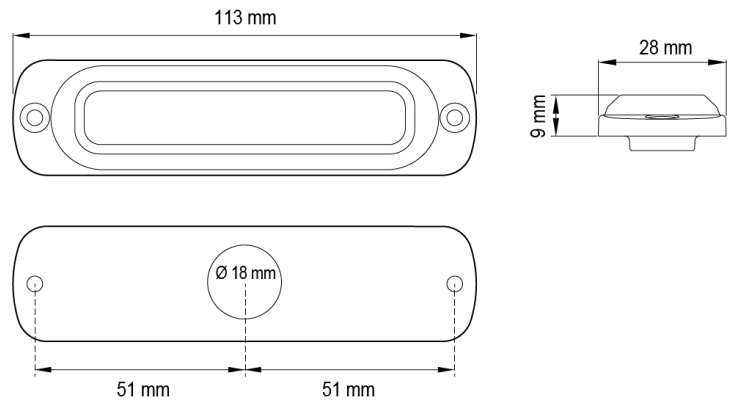

# GERICHTETE KENNLEUCHTEN

ST6-CR

LED-Blitzer | 6 LEDs | 12-24V | weiß

EAN: 5414184019423

## Spezifikationen

Abmessungen	113 mm x 28 mm x 9 mm	EMC R10	Ja
Anschluss	Offene Kabelenden	Farbe	Weiss
Anzahl der Blitzmuster	29	Farbe Linse	Transparent
Anzahl der LEDs	6	Geliefert mit	Befestigungsschrauben, Dichtung, Bedienungsanleitung
Befestigung	Oberflächenmontage	Gewicht (kg)	0,140 Kg
Bestellbar per	1	IP-Schutzart	IPX7
Betriebsspannung	12V - 24V	Lichtquelle	LED
Betriebstemperatur	-30°C / +65°C	Länge des Kabels (m)	0,21 m
CISPR 25	12V : CISPR 25 Klasse 3 - 24V : CISPR 25 Klasse 2	Modell	Rechteckig/lang/langgestreckt
ECE R65	Nein	Synchronisierbar	Ja
EMC	EMC R10		