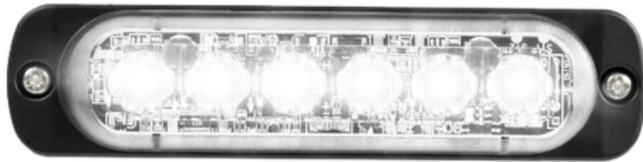

GERICHTETE KENNLEUCHTEN

ST6-CR

LED-Blitzer | 6 LEDs | 12-24V | weiß

EAN: 5414184019423

Spezifikationen

Abmessungen	113 mm x 28 mm x 9 mm	EMC R10	Ja
Anschluss	Offene Kabelenden	Farbe	Weiss
Anzahl der Blitzmuster	29	Farbe Linse	Transparent
Anzahl der LEDs	6	Geliefert mit	Mounting screws, gasket, manual
Befestigung	Oberflächenmontage	Gewicht (kg)	0,140 Kg
Bestellbar per	1	IP-Schutzart	IPX7
Betriebsspannung	12V - 24V	Lichtquelle	LED
Betriebstemperatur	-30°C / +65°C	Länge des Kabels (m)	0,21 m
CISPR 25	12V : CISPR 25 Klasse 3 - 24V : CISPR 25 Klasse 2	Modell	Rechteckig/lang/langgestreckt
ECE R65	Nein	Synchronisierbar	Ja
EMC	EMC R10		