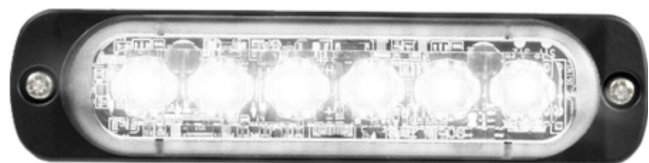

# GERICHTETE KENNLEUCHTEN

ST6-CR

LED-Blitzer | 6 LEDs | 12-24V | weiß

EAN: 5414184019423

## Spezifikationen

Abmessungen	113 mm x 28 mm x 9 mm	EMC R10	Ja
Anschluss	Offene Kabelenden	Farbe	Weiss
Anzahl der Blitzmuster	29	Farbe Linse	Transparent
Anzahl der LEDs	6	Geliefert mit	Befestigungsschrauben, Dichtung, Bedienungsanleitung
Befestigung	Oberflächenmontage	Gewicht (kg)	0,140 Kg
Bestellbar per	1	IP-Schutzart	IPX7
Betriebsspannung	12V - 24V	Lichtquelle	LED
Betriebstemperatur	-30°C / +65°C	Länge des Kabels (m)	0,21 m
CISPR 25	12V : CISPR 25 Klasse 3 - 24V : CISPR 25 Klasse 2	Modell	Rechteckig/lang/langgestreckt
ECE R65	Nein	Synchronisierbar	Ja
EMC	EMC R10		