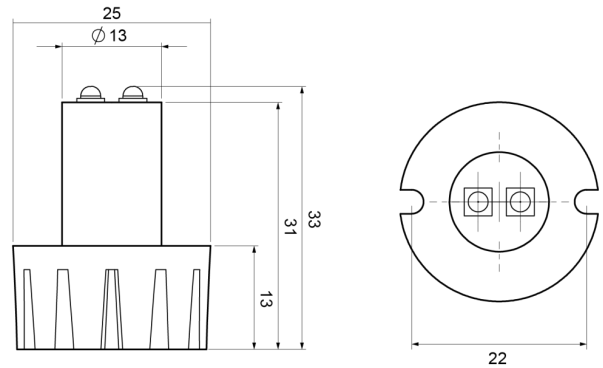

GERICHTETE KENNLEUCHTEN

HIDEFLASH-OR

LED-Blitzer | 2 LEDs | 12-24V | gelb

EAN: 5414184631410

Spezifikationen

Abmessungen	25 mm x 33 mm x 22 mm	Farbe	Gelb
Anschluss	Offene Kabelenden	Farbe Linse	Transparent
Anzahl der Blitzmuster	21	Gewicht (kg)	0,174 Kg
Anzahl der LEDs	2	Lichtquelle	LED
Befestigung	Einbaumontage	Länge des Kabels (m)	0,30 m
Bestellbar per	1	Modell	Round
Betriebsspannung	12V - 24V	Stromaufnahme Ampere	0,50 Amp
ECE R65	Nein	Synchronisierbar	Ja
EMC	EMC R10		
EMC R10	Ja		