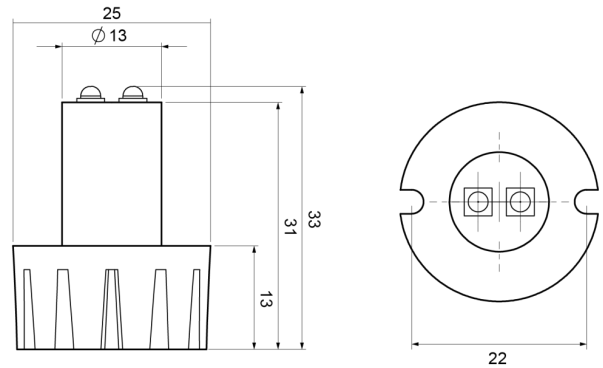

## Spezifikationen

Abmessungen	25 mm x 33 mm x 22 mm	Farbe	Gelb
Anschluss	Offene Kabelenden	Farbe Linse	Transparent
Anzahl der Blitzmuster	21	Gewicht (kg)	0,174 Kg
Anzahl der LEDs	2	Lichtquelle	LED
Befestigung	Einbaumontage	Länge des Kabels (m)	0,30 m
Bestellbar per	1	Modell	Round
Betriebsspannung	12V - 24V	Stromaufnahme Ampere	0,50 Amp
ECE R65	Nein	Synchronisierbar	Ja
EMC	EMC R10		
EMC R10	Ja		