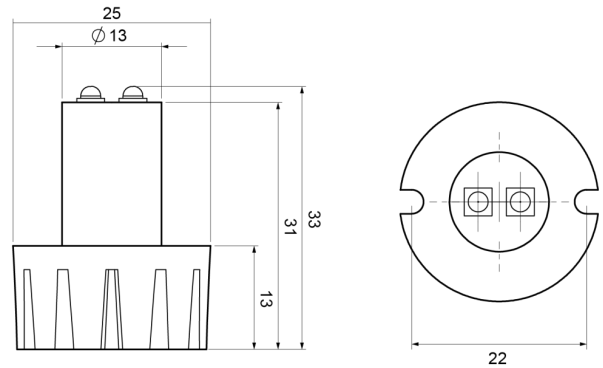

GERICHTETE KENNLEUCHTEN

HIDEFLASH-OR

LED-Blitzer | 2 LEDs | 12-24V | gelb

EAN: 5414184631410

Spezifikationen

| | | | |
|------------------------|-----------------------|----------------------|-------------|
| Abmessungen | 25 mm x 33 mm x 22 mm | Farbe | Gelb |
| Anschluss | Offene Kabelenden | Farbe Linse | Transparent |
| Anzahl der Blitzmuster | 21 | Gewicht (kg) | 0,174 Kg |
| Anzahl der LEDs | 2 | Lichtquelle | LED |
| Befestigung | Einbaumontage | Länge des Kabels (m) | 0,30 m |
| Bestellbar per | 1 | Modell | Round |
| Betriebsspannung | 12V - 24V | Stromaufnahme Ampere | 0,50 Amp |
| ECE R65 | Nein | Synchronisierbar | Ja |
| EMC | EMC R10 | | |
| EMC R10 | Ja | | |