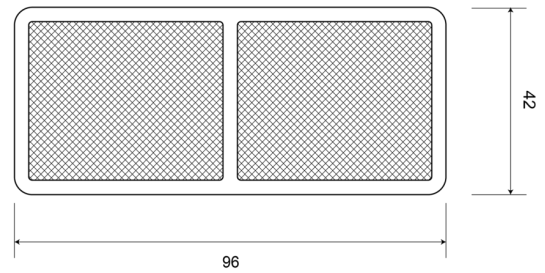

REFLEKTOREN

32AR

Reflektor | rechteckiger | rot

EAN: 5414184001046

Spezifikationen

Abmessungen	96 mm x 42 mm	Farbe	Rot
Befestigung	Selbstklebend	Gewicht (kg)	0,032 Kg
Befestigungsseite	Hinten	Material	PMMA/ABS
Bestellbar per	10	Typ	Rechteckig
Dicke mm	6 mm	Zertifizierung	ECE R3