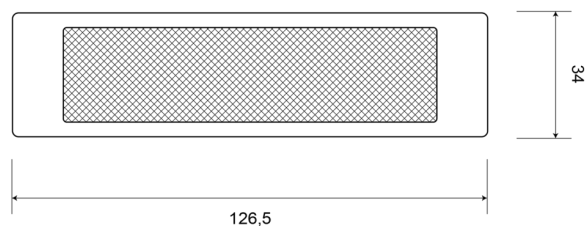

31AR

Reflektor | rechteckiger | rot

EAN: 5414184001237

Spezifikationen

Abmessungen	126,5 mm x 34 mm	Farbe	Rot
Befestigung	Selbstklebend	Gewicht (kg)	0,032 Kg
Befestigungsseite	Hinten	Material	PMMA/ABS
Bestellbar per	10	Typ	Rechteckig
Dicke mm	6,5 mm	Zertifizierung	ECE R3