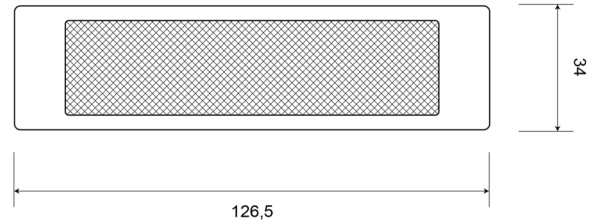

31AR

Reflektor | rechteckiger | rot

EAN: 5414184001237

Spezifikationen

Abmessungen	126,5 mm x 34 mm	Farbe	Rot
Befestigung	Selbstklebend	Gewicht (kg)	0,032 Kg
Befestigungsseite	Hinten	Material	PMMA/ABS
Bestellbar per	10	Typ	Rechteckig
Dicke mm	6,5 mm	Zertifizierung	ECE R3