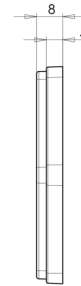

REFLEKTOREN

30AC

Reflektor | 6-eckig | weiß

EAN: 5414184001169

Spezifikationen

Befestigung	Selbstklebend	Gewicht (kg)	0,032 Kg
Befestigungsseite	Vorderseite	Höhe mm	66,85
Bestellbar per	10	Material	PMMA/ABS
Breite mm	75,2	Typ	6-seitig
Dicke mm	8	Zertifizierung	ECE R3
Farbe	Weiss		