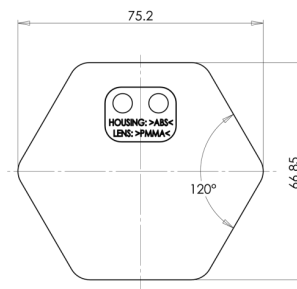

# REFLEKTOREN

30AC

Reflektor | 6-eckig | weiß

EAN: 5414184001169

## Spezifikationen

Befestigung	Selbstklebend	Gewicht (kg)	0,032 Kg
Befestigungsseite	Vorderseite	Höhe mm	66,85
Bestellbar per	10	Material	PMMA/ABS
Breite mm	75,2	Typ	6-seitig
Dicke mm	8	Zertifizierung	ECE R3
Farbe	Weiss		