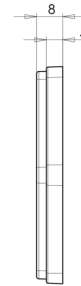

# REFLEKTOREN

30AC

Reflektor | 6-eckig | weiß

EAN: 5414184001169

## Spezifikationen

Befestigung	Selbstklebend	Gewicht (kg)	0,032 Kg
Befestigungsseite	Vorderseite	Höhe mm	66,85
Bestellbar per	10	Material	PMMA/ABS
Breite mm	75,2	Typ	6-seitig
Dicke mm	8	Zertifizierung	ECE R3
Farbe	Weiss		