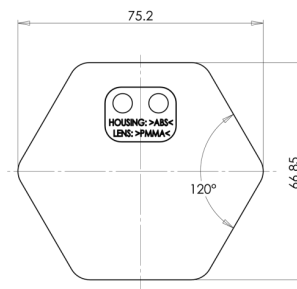

REFLEKTOREN

30AC

Reflektor | 6-eckig | weiß

EAN: 5414184001169

Spezifikationen

Befestigung	Selbstklebend	Gewicht (kg)	0,032 Kg
Befestigungsseite	Vorderseite	Höhe mm	66,85
Bestellbar per	10	Material	PMMA/ABS
Breite mm	75,2	Typ	6-seitig
Dicke mm	8	Zertifizierung	ECE R3
Farbe	Weiss		