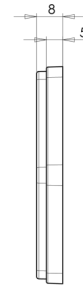

# REFLEKTOREN

30AC

Reflektor | 6-eckig | weiß

EAN: 5414184001169

## Spezifikationen

Befestigung	Selbstklebend	Gewicht (kg)	0,032 Kg
Befestigungsseite	Vorderseite	Höhe mm	66,85
Bestellbar per	10	Material	PMMA/ABS
Breite mm	75,2	Typ	6-seitig
Dicke mm	8	Zertifizierung	ECE R3
Farbe	Weiss		