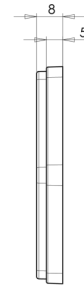

# REFLEKTOREN

30AR

Reflektor | 6-eckig | rot

EAN: 5414184001183

## Spezifikationen

Befestigung	Selbstklebend	Gewicht (kg)	0,032 Kg
Befestigungsseite	Hinten	Höhe mm	66,85
Bestellbar per	10	Material	PMMA/ABS
Breite mm	75,2 mm	Typ	6-seitig
Dicke mm	8 mm	Zertifizierung	ECE R3
Farbe	Rot		