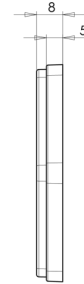

# REFLEKTOREN

30AR

Reflektor | 6-eckig | rot

EAN: 5414184001183

## Spezifikationen

Befestigung	Selbstklebend	Gewicht (kg)	0,032 Kg
Befestigungsseite	Hinten	Höhe mm	66,85
Bestellbar per	10	Material	PMMA/ABS
Breite mm	75,2 mm	Typ	6-seitig
Dicke mm	8 mm	Zertifizierung	ECE R3
Farbe	Rot		