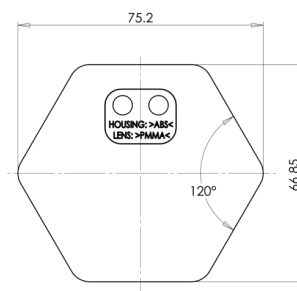

# REFLEKTOREN

30AR

Reflektor | 6-eckig | rot

EAN: 5414184001183

## Spezifikationen

Befestigung	Selbstklebend	Gewicht (kg)	0,032 Kg
Befestigungsseite	Hinten	Höhe mm	66,85
Bestellbar per	10	Material	PMMA/ABS
Breite mm	75,2 mm	Typ	6-seitig
Dicke mm	8 mm	Zertifizierung	ECE R3
Farbe	Rot		