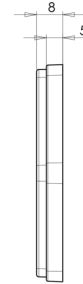

# REFLEKTOREN

30AR

Reflektor | 6-eckig | rot

EAN: 5414184001183

## Spezifikationen

Befestigung	Selbstklebend	Gewicht (kg)	0,032 Kg
Befestigungsseite	Hinten	Höhe mm	66,85
Bestellbar per	10	Material	PMMA/ABS
Breite mm	75,2 mm	Typ	6-seitig
Dicke mm	8 mm	Zertifizierung	ECE R3
Farbe	Rot		