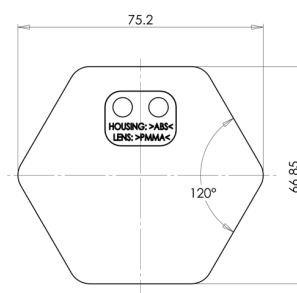

# REFLEKTOREN

30AR

Reflektor | 6-eckig | rot

EAN: 5414184001183

## Spezifikationen

Befestigung	Selbstklebend	Gewicht (kg)	0,032 Kg
Befestigungsseite	Hinten	Höhe mm	66,85
Bestellbar per	10	Material	PMMA/ABS
Breite mm	75,2 mm	Typ	6-seitig
Dicke mm	8 mm	Zertifizierung	ECE R3
Farbe	Rot		