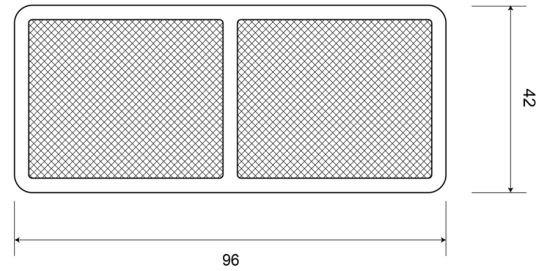

# REFLEKTOREN

32AC

Reflektor | rechteckiger | weiß

EAN: 5414184001022

## Spezifikationen

Abmessungen	96 mm x 42 mm	Farbe	Weiss
Befestigung	Selbstklebend	Gewicht (kg)	0,032 Kg
Befestigungsseite	Vorderseite	Material	PMMA/ABS
Bestellbar per	10	Typ	Rechteckig
Dicke mm	6 mm	Zertifizierung	ECE R3