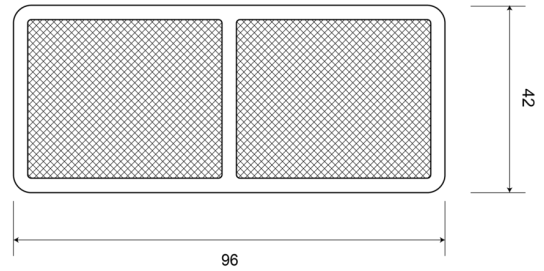

# REFLEKTOREN

32AC

Reflektor | rechteckiger | weiß

EAN: 5414184001022

## Spezifikationen

Abmessungen	96 mm x 42 mm	Farbe	Weiss
Befestigung	Selbstklebend	Gewicht (kg)	0,032 Kg
Befestigungsseite	Vorderseite	Material	PMMA/ABS
Bestellbar per	10	Typ	Rechteckig
Dicke mm	6 mm	Zertifizierung	ECE R3