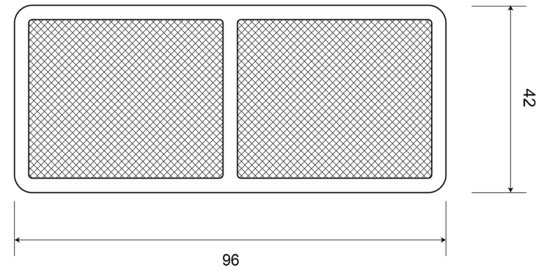

32AC

Reflektor | rechteckiger | weiß

EAN: 5414184001022

## Spezifikationen

Abmessungen	96 mm x 42 mm	Farbe	Weiss
Befestigung	Selbstklebend	Gewicht (kg)	0,032 Kg
Befestigungsseite	Vorderseite	Material	PMMA/ABS
Bestellbar per	10	Typ	Rechteckig
Dicke mm	6 mm	Zertifizierung	ECE R3