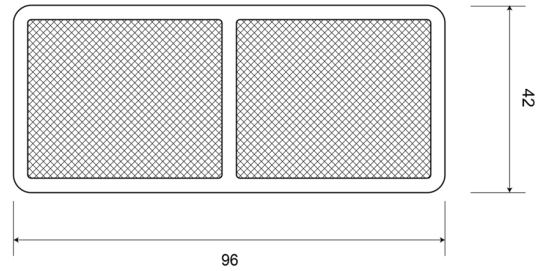

REFLEKTOREN

32AC

Reflektor | rechteckiger | weiß

EAN: 5414184001022

Spezifikationen

Abmessungen	96 mm x 42 mm	Farbe	Weiss
Befestigung	Selbstklebend	Gewicht (kg)	0,032 Kg
Befestigungsseite	Vorderseite	Material	PMMA/ABS
Bestellbar per	10	Typ	Rechteckig
Dicke mm	6 mm	Zertifizierung	ECE R3