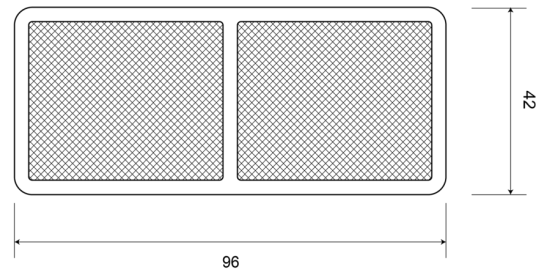

32C

Reflektor | rechteckiger | weiß

EAN: 5414184001053

Spezifikationen

Abmessungen	96 mm x 42 mm	Farbe	Weiss
Befestigung	Schraubbefestigung	Gewicht (kg)	0,032 Kg
Befestigungsseite	Vorderseite	Material	PMMA/ABS
Bestellbar per	10	Typ	Rechteckig
Dicke mm	6 mm	Zertifizierung	ECE R3