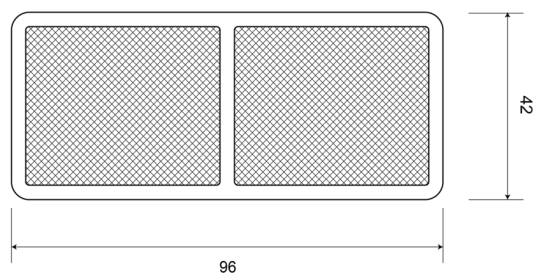

32C

Reflektor | rechteckiger | weiß

EAN: 5414184001053

Spezifikationen

Abmessungen	96 mm x 42 mm	Farbe	Weiss
Befestigung	Schraubbefestigung	Gewicht (kg)	0,032 Kg
Befestigungsseite	Vorderseite	Material	PMMA/ABS
Bestellbar per	10	Typ	Rechteckig
Dicke mm	6 mm	Zertifizierung	ECE R3