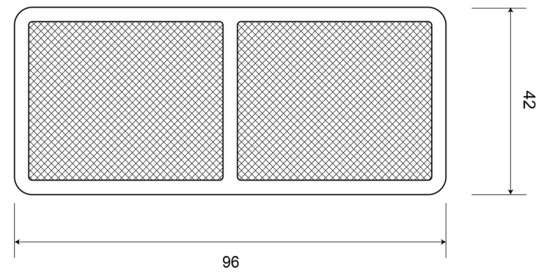

EAN: 5414184001053

Spezifikationen

Abmessungen	96 mm x 42 mm	Farbe	Weiss
Befestigung	Schraubbefestigung	Gewicht (kg)	0,032 Kg
Befestigungsseite	Vorderseite	Material	PMMA/ABS
Bestellbar per	10	Typ	Rechteckig
Dicke mm	6 mm	Zertifizierung	ECE R3