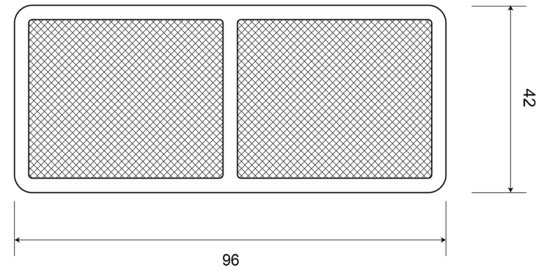

32C

Reflektor | rechteckiger | weiß

EAN: 5414184001053

Spezifikationen

Abmessungen	96 mm x 42 mm	Farbe	Weiss
Befestigung	Schraubbefestigung	Gewicht (kg)	0,032 Kg
Befestigungsseite	Vorderseite	Material	PMMA/ABS
Bestellbar per	10	Typ	Rechteckig
Dicke mm	6 mm	Zertifizierung	ECE R3