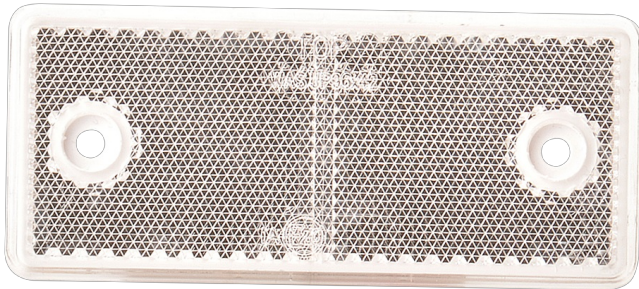

EAN: 5414184001053

Spezifikationen

Abmessungen	96 mm x 42 mm	Farbe	Weiss
Befestigung	Schraubbefestigung	Gewicht (kg)	0,032 Kg
Befestigungsseite	Vorderseite	Material	PMMA/ABS
Bestellbar per	10	Typ	Rechteckig
Dicke mm	6 mm	Zertifizierung	ECE R3