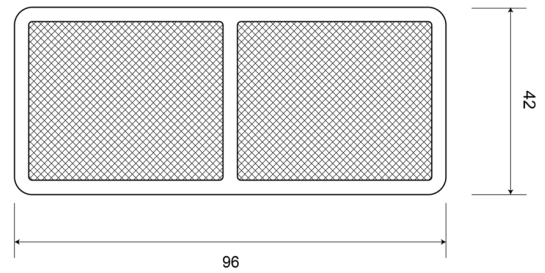

REFLEKTOREN

32R

Reflektor | rechteckiger | rot

EAN: 5414184001077

Spezifikationen

Abmessungen	96 mm x 42 mm	Farbe	Rot
Befestigung	Schraubbefestigung	Gewicht (kg)	0,032 Kg
Befestigungsseite	Hinten	Material	PMMA/ABS
Bestellbar per	10	Typ	Rechteckig
Dicke mm	6 mm	Zertifizierung	ECE R3