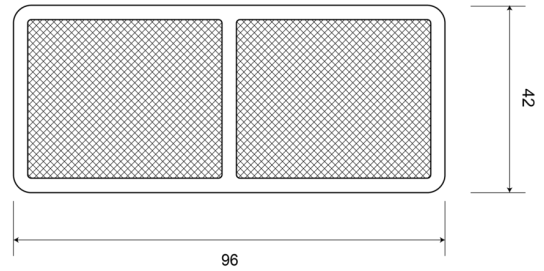

REFLEKTOREN

32R

Reflektor | rechteckiger | rot

EAN: 5414184001077

Specifications

Abmessungen	96 mm x 42 mm	Farbe	Rot
Befestigung	Schraubbefestigung	Gewicht (kg)	0,032 Kg
Befestigungsseite	Hinten	Material	PMMA/ABS
Bestellbar per	10	Typ	Rechteckig
Dicke mm	6 mm	Zertifizierung	ECE R3