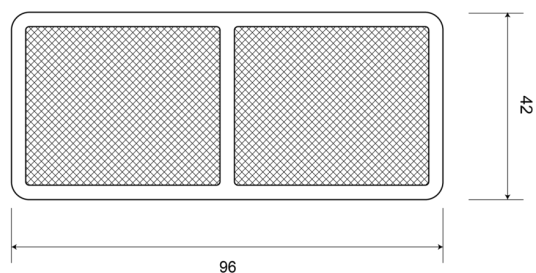

REFLEKTOREN

320

Reflektor | rechteckiger | gelb

EAN: 5414184001060

Spezifikationen

Abmessungen	96 mm x 42 mm	Farbe	Gelb
Befestigung	Schraubbefestigung	Gewicht (kg)	0,032 Kg
Befestigungsseite	Seite	Material	PMMA/ABS
Bestellbar per	10	Typ	Rechteckig
Dicke mm	6 mm	Zertifizierung	ECE R3