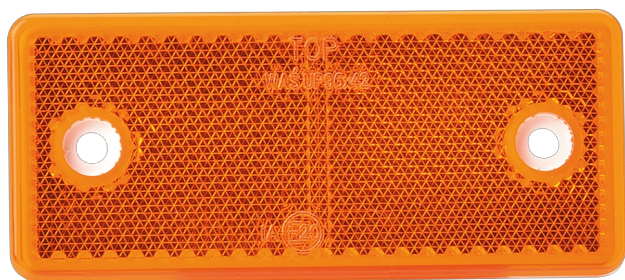

REFLEKTOREN

320

Reflektor | rechteckiger | gelb

EAN: 5414184001060

Spezifikationen

Abmessungen	96 mm x 42 mm	Farbe	Gelb
Befestigung	Schraubbefestigung	Gewicht (kg)	0,032 Kg
Befestigungsseite	Seite	Material	PMMA/ABS
Bestellbar per	10	Typ	Rechteckig
Dicke mm	6 mm	Zertifizierung	ECE R3