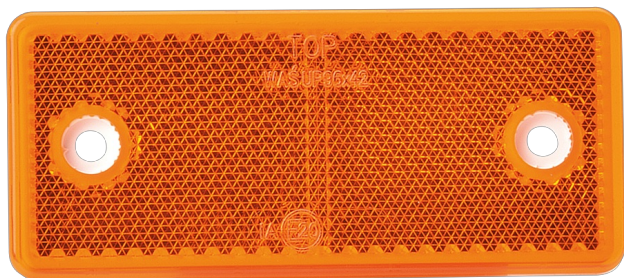

REFLEKTOREN

320

Reflektor | rechteckiger | gelb

EAN: 5414184001060

Spezifikationen

Abmessungen	96 mm x 42 mm	Farbe	Gelb
Befestigung	Schraubbefestigung	Gewicht (kg)	0,032 Kg
Befestigungsseite	Seite	Material	PMMA/ABS
Bestellbar per	10	Typ	Rechteckig
Dicke mm	6 mm	Zertifizierung	ECE R3