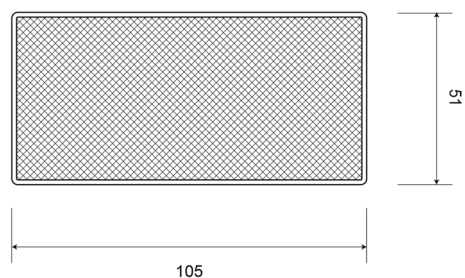

REFLEKTOREN

33AC

Reflektor | rechteckiger | weiß

EAN: 5414184001084

Spezifikationen

Abmessungen	105 mm x 51 mm	Farbe	Weiss
Befestigung	Selbstklebend	Gewicht (kg)	0,032 Kg
Befestigungsseite	Vorderseite	Material	PMMA/ABS
Bestellbar per	10	Typ	Rechteckig
Dicke mm	7 mm	Zertifizierung	ECE R3