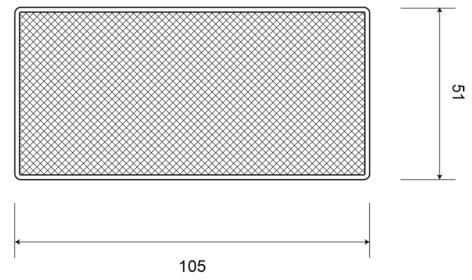

REFLEKTOREN

33AC

Reflektor | rechteckiger | weiß

EAN: 5414184001084

Specifications

Abmessungen	105 mm x 51 mm	Farbe	Weiss
Befestigung	Selbstklebend	Gewicht (kg)	0,032 Kg
Befestigungsseite	Vorderseite	Material	PMMA/ABS
Bestellbar per	10	Typ	Rechteckig
Dicke mm	7 mm	Zertifizierung	ECE R3