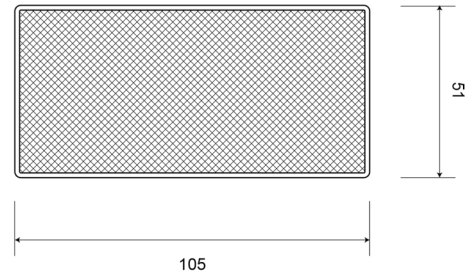

# REFLEKTOREN

33AR

Reflektor | rechteckiger | rot

EAN: 5414184001107

## Spezifikationen

Abmessungen	105 mm x 51 mm	Farbe	Rot
Befestigung	Selbstklebend	Gewicht (kg)	0,032 Kg
Befestigungsseite	Hinten	Material	PMMA/ABS
Bestellbar per	10	Typ	Rechteckig
Dicke mm	7 mm	Zertifizierung	ECE R3