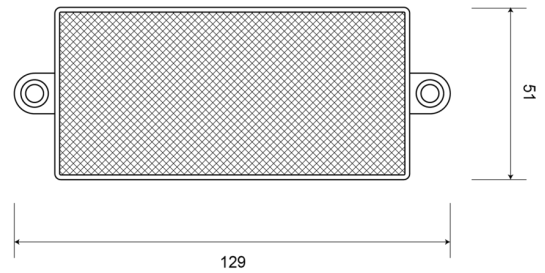

REFLEKTOREN

33C

Reflektor | rechteckiger | weiß

EAN: 5414184001114

Spezifikationen

Abmessungen	129 mm x 51 mm	Farbe	Weiss
Befestigung	Schraubbefestigung	Gewicht (kg)	0,032 Kg
Befestigungsseite	Vorderseite	Material	PMMA/ABS
Bestellbar per	10	Typ	Rechteckig
Dicke mm	7 mm	Zertifizierung	ECE R3