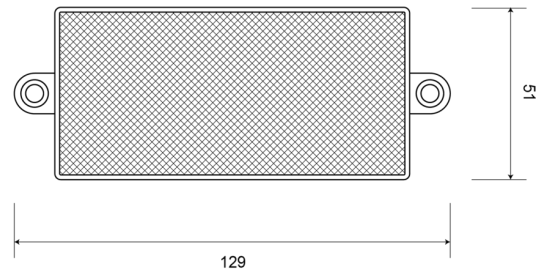

# REFLEKTOREN

33C

Reflektor | rechteckiger | weiß

EAN: 5414184001114

## Spezifikationen

Abmessungen	129 mm x 51 mm	Farbe	Weiss
Befestigung	Schraubbefestigung	Gewicht (kg)	0,032 Kg
Befestigungsseite	Vorderseite	Material	PMMA/ABS
Bestellbar per	10	Typ	Rechteckig
Dicke mm	7 mm	Zertifizierung	ECE R3