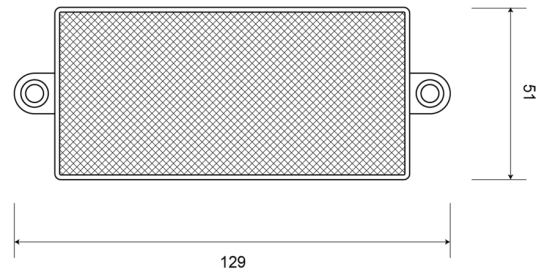

# REFLEKTOREN

33R

Reflektor | rechteckiger | rot

EAN: 5414184001138

## Spezifikationen

Abmessungen	129 mm x 51 mm	Farbe	Rot
Befestigung	Schraubbefestigung	Gewicht (kg)	0,032 Kg
Befestigungsseite	Hinten	Material	PMMA/ABS
Bestellbar per	10	Typ	Rechteckig
Dicke mm	7 mm	Zertifizierung	ECE R3