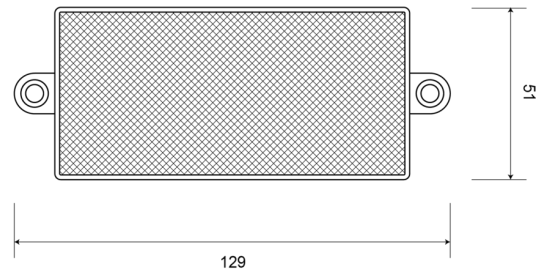

REFLEKTOREN

33R

Reflektor | rechteckiger | rot

EAN: 5414184001138

Spezifikationen

Abmessungen	129 mm x 51 mm	Farbe	Rot
Befestigung	Schraubbefestigung	Gewicht (kg)	0,032 Kg
Befestigungsseite	Hinten	Material	PMMA/ABS
Bestellbar per	10	Typ	Rechteckig
Dicke mm	7 mm	Zertifizierung	ECE R3