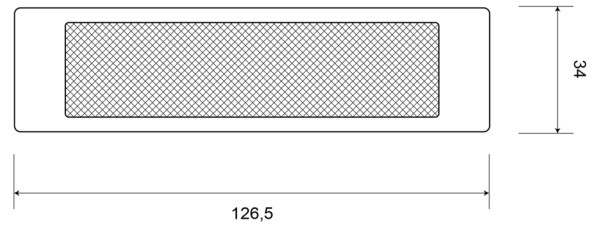

# REFLEKTOREN

31AC

Reflektor | rechteckiger | weiß

EAN: 5414184001244

## Specifications

Abmessungen	126,5 mm x 34 mm	Farbe	Weiss
Befestigung	Selbstklebend	Gewicht (kg)	0,032 Kg
Befestigungsseite	Vorderseite	Material	PMMA/ABS
Bestellbar per	10	Typ	Rechteckig
Dicke mm	6,5 mm	Zertifizierung	ECE R3