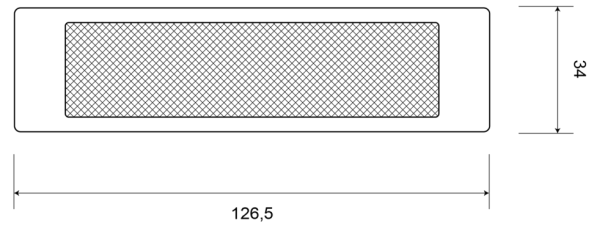

REFLEKTOREN

31AC

Reflektor | rechteckiger | weiß

EAN: 5414184001244

Spezifikationen

Abmessungen	126,5 mm x 34 mm	Farbe	Weiss
Befestigung	Selbstklebend	Gewicht (kg)	0,032 Kg
Befestigungsseite	Vorderseite	Material	PMMA/ABS
Bestellbar per	10	Typ	Rechteckig
Dicke mm	6,5 mm	Zertifizierung	ECE R3