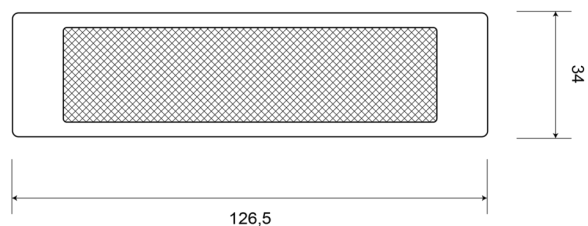

REFLEKTOREN

31AC

Reflektor | rechteckiger | weiß

EAN: 5414184001244

Spezifikationen

Abmessungen	126,5 mm x 34 mm	Farbe	Weiss
Befestigung	Selbstklebend	Gewicht (kg)	0,032 Kg
Befestigungsseite	Vorderseite	Material	PMMA/ABS
Bestellbar per	10	Typ	Rechteckig
Dicke mm	6,5 mm	Zertifizierung	ECE R3