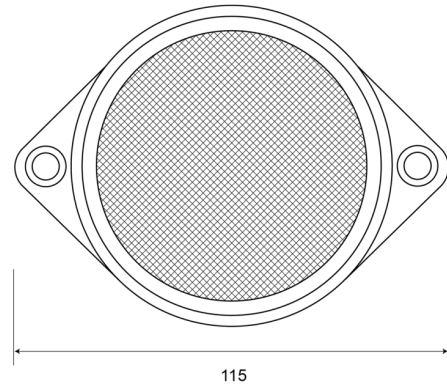

REFLEKTOREN

34C

Reflektor | rund | weiß

EAN: 5414184001619

Spezifikationen

Befestigung	Schraubbefestigung	Gewicht (kg)	0,032 Kg
Befestigungsseite	Hinten	Höhe mm	85 mm
Bestellbar per	10	Material	PMMA/ABS
Breite mm	115 mm	Typ	Rund
Dicke mm	12 mm	Verpackung	Tasche
Farbe	Weiss	Zertifizierung	ECE R3