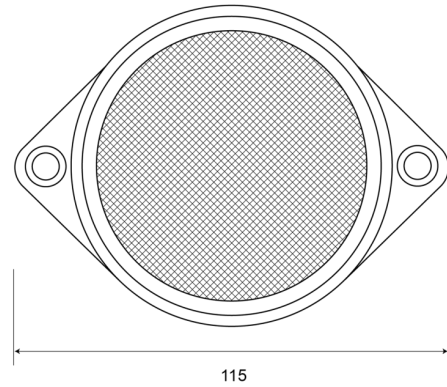

# REFLEKTOREN

34C

Reflektor | rund | weiß

EAN: 5414184001619

## Spezifikationen

Befestigung	Schraubbefestigung	Gewicht (kg)	0,032 Kg
Befestigungsseite	Hinten	Höhe mm	85 mm
Bestellbar per	10	Material	PMMA/ABS
Breite mm	115 mm	Typ	Rund
Dicke mm	12 mm	Verpackung	Tasche
Farbe	Weiss	Zertifizierung	ECE R3