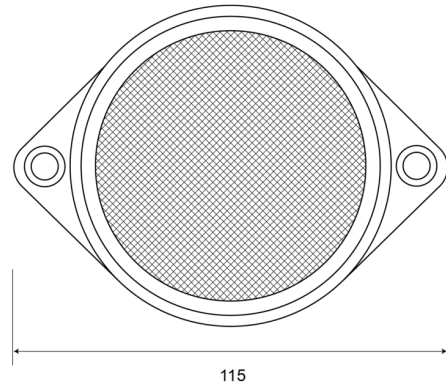

REFLEKTOREN

34C

Reflektor | rund | weiß

EAN: 5414184001619

Spezifikationen

Befestigung	Schraubbefestigung	Gewicht (kg)	0,032 Kg
Befestigungsseite	Hinten	Höhe mm	85 mm
Bestellbar per	10	Material	PMMA/ABS
Breite mm	115 mm	Typ	Rund
Dicke mm	12 mm	Verpackung	Tasche
Farbe	Weiss	Zertifizierung	ECE R3