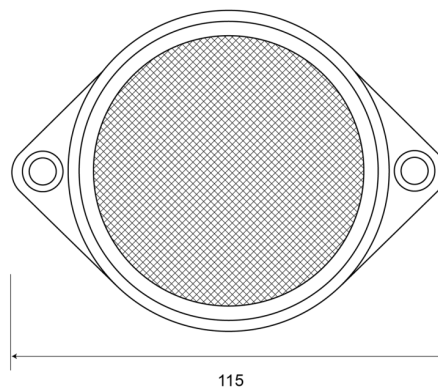

# REFLEKTOREN

340

Reflektor | rund | gelb

EAN: 5414184001633

## Spezifikationen

Befestigung	Schraubbefestigung	Gewicht (kg)	0,032 Kg
Befestigungsseite	Hinten	Höhe mm	85 mm
Bestellbar per	10	Material	PMMA/ABS
Breite mm	115 mm	Typ	Rund
Dicke mm	12 mm	Verpackung	Tasche
Farbe	Gelb	Zertifizierung	ECE R3