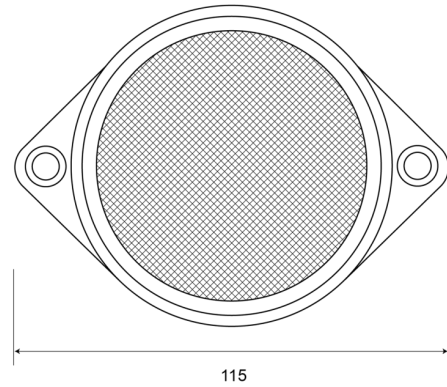

# REFLEKTOREN

340

Reflektor | rund | gelb

EAN: 5414184001633

## Spezifikationen

Befestigung	Schraubbefestigung	Gewicht (kg)	0,032 Kg
Befestigungsseite	Hinten	Höhe mm	85 mm
Bestellbar per	10	Material	PMMA/ABS
Breite mm	115 mm	Typ	Rund
Dicke mm	12 mm	Verpackung	Tasche
Farbe	Gelb	Zertifizierung	ECE R3