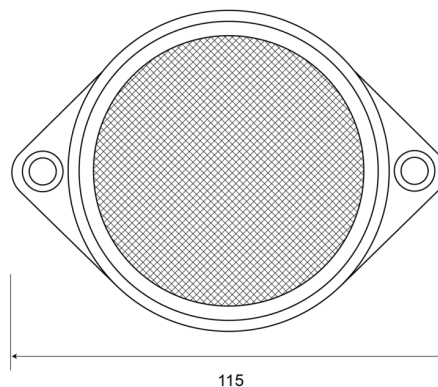

REFLEKTOREN

340

Reflektor | rund | gelb

EAN: 5414184001633

Spezifikationen

Befestigung	Schraubbefestigung	Gewicht (kg)	0,032 Kg
Befestigungsseite	Hinten	Höhe mm	85 mm
Bestellbar per	10	Material	PMMA/ABS
Breite mm	115 mm	Typ	Rund
Dicke mm	12 mm	Verpackung	Tasche
Farbe	Gelb	Zertifizierung	ECE R3