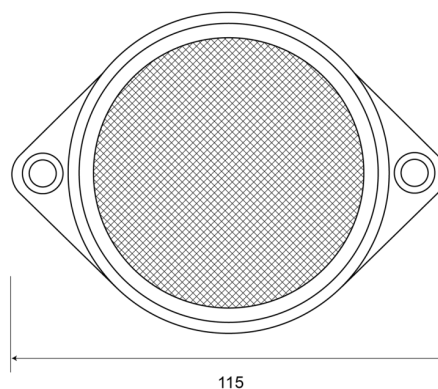

340

Reflektor | rund | gelb

EAN: 5414184001633

Spezifikationen

Befestigung	Schraubbefestigung	Gewicht (kg)	0,032 Kg
Befestigungsseite	Hinten	Höhe mm	85 mm
Bestellbar per	10	Material	PMMA/ABS
Breite mm	115 mm	Typ	Rund
Dicke mm	12 mm	Verpackung	Tasche
Farbe	Gelb	Zertifizierung	ECE R3