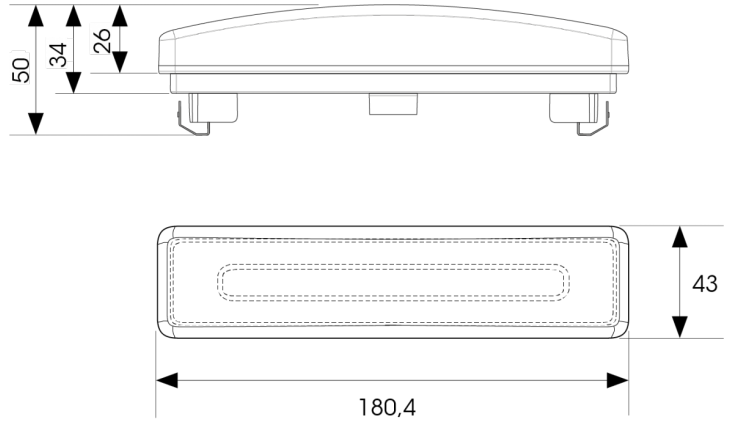

# MARKIERUNGSLAUCHTEN

SCANILED1

Standlicht vorne | 12-24V | Scania

EAN: 5414184001565

## Spezifikationen

Abmessungen	180 x 43 x 34 mm	Farbe	Weiss
Anschluss	AMP MCP 2.8 Steckverbinder	Farbe Linse	Transparent
Befestigung	Einbaumontage	Funktionen	Begrenzungsleuchte vorne
Befestigungsseite	Vorderseite	Gewicht (kg)	0,180 Kg
Bestellbar per	1	IP-Schutzart	IP66+IP68
Betriebsspannung	12V - 24V	LED Farbe	Weiss
Betriebstemperatur	-30°C / +65°C	Lichtquelle	LED
EMC	EMC R10	Typ	Vordere Positionsleuchte
EMC R10	Ja	Verpackung	POS-Verpackung
Enthält Positionslicht	Ja	Zertifizierung	ECE R7