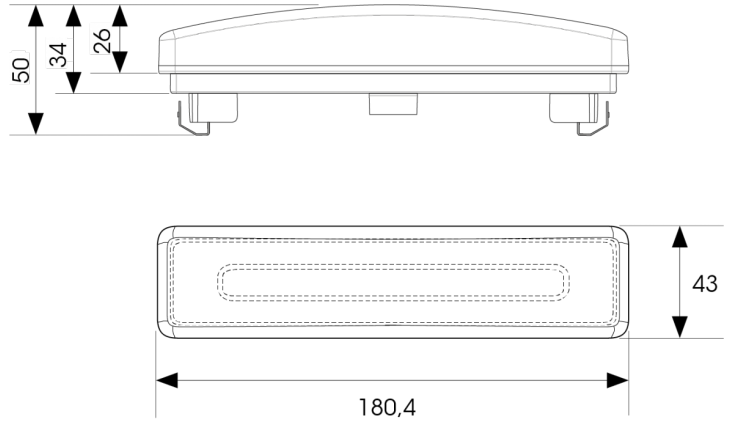

MARKIERUNGSLAUCHTEN

SCANILED1

Standlicht vorne | 12-24V | Scania

EAN: 5414184001565

Spezifikationen

Abmessungen	180 x 43 x 34 mm	Farbe	Weiss
Anschluss	AMP MCP 2.8 Steckverbinder	Farbe Linse	Transparent
Befestigung	Einbaumontage	Funktionen	Begrenzungsleuchte vorne
Befestigungsseite	Vorderseite	Gewicht (kg)	0,180 Kg
Bestellbar per	1	IP-Schutzart	IP66+IP68
Betriebsspannung	12V - 24V	LED Farbe	Weiss
Betriebstemperatur	-30°C / +65°C	Lichtquelle	LED
EMC	EMC R10	Typ	Vordere Positionsleuchte
EMC R10	Ja	Verpackung	POS-Verpackung
Enthält Positionslicht	Ja	Zertifizierung	ECE R7