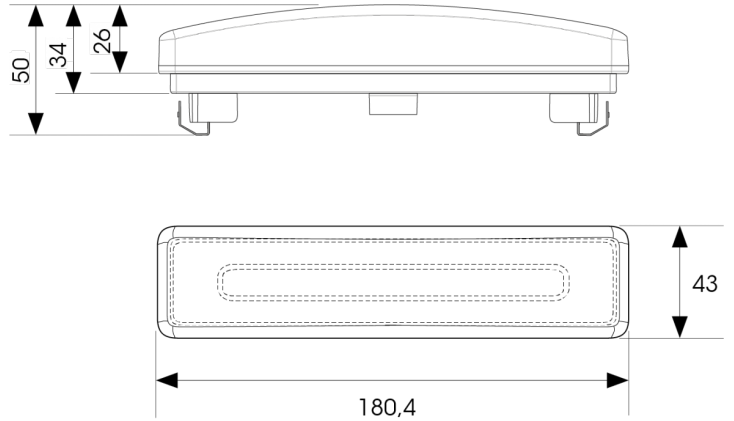

# MARKIERUNGSLEUCHTEN

SCANILED1

Standlicht vorne | 12-24V | Scania

EAN: 5414184001565

## Spezifikationen

Abmessungen	180 x 43 x 34 mm	Farbe	Weiss
Anschluss	AMP MCP 2.8 Steckverbinder	Farbe Linse	Transparent
Befestigung	Einbaumontage	Funktionen	Begrenzungsleuchte vorne
Befestigungsseite	Vorderseite	Gewicht (kg)	0,180 Kg
Bestellbar per	1	IP-Schutzart	IP66+IP68
Betriebsspannung	12V - 24V	LED Farbe	Weiss
Betriebstemperatur	-30°C / +65°C	Lichtquelle	LED
EMC	EMC R10	Typ	Vordere Positionsleuchte
EMC R10	Ja	Verpackung	POS-Verpackung
Enthält Positionslicht	Ja	Zertifizierung	ECE R7