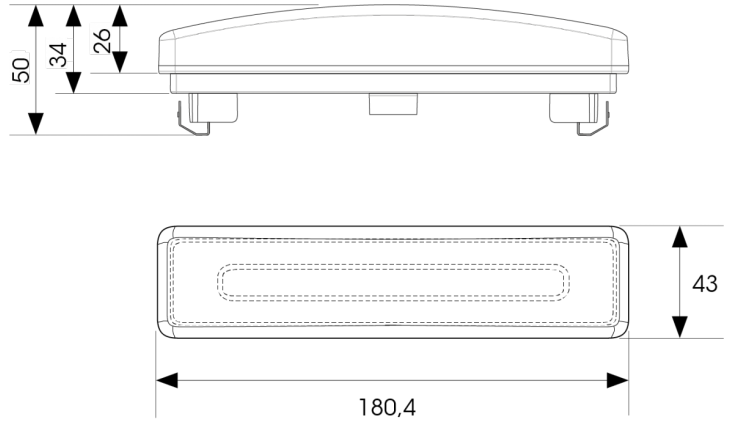

MARKIERUNGSLEUCHTEN

SCANILED1

Standlicht vorne | 12-24V | Scania

EAN: 5414184001565

Spezifikationen

Abmessungen	180 x 43 x 34 mm	Farbe	Weiss
Anschluss	AMP MCP 2.8 Steckverbinder	Farbe Linse	Transparent
Befestigung	Einbaumontage	Funktionen	Begrenzungsleuchte vorne
Befestigungsseite	Vorderseite	Gewicht (kg)	0,180 Kg
Bestellbar per	1	IP-Schutzart	IP66+IP68
Betriebsspannung	12V - 24V	LED Farbe	Weiss
Betriebstemperatur	-30°C / +65°C	Lichtquelle	LED
EMC	EMC R10	Typ	Vordere Positionsleuchte
EMC R10	Ja	Verpackung	POS-Verpackung
Enthält Positionslicht	Ja	Zertifizierung	ECE R7